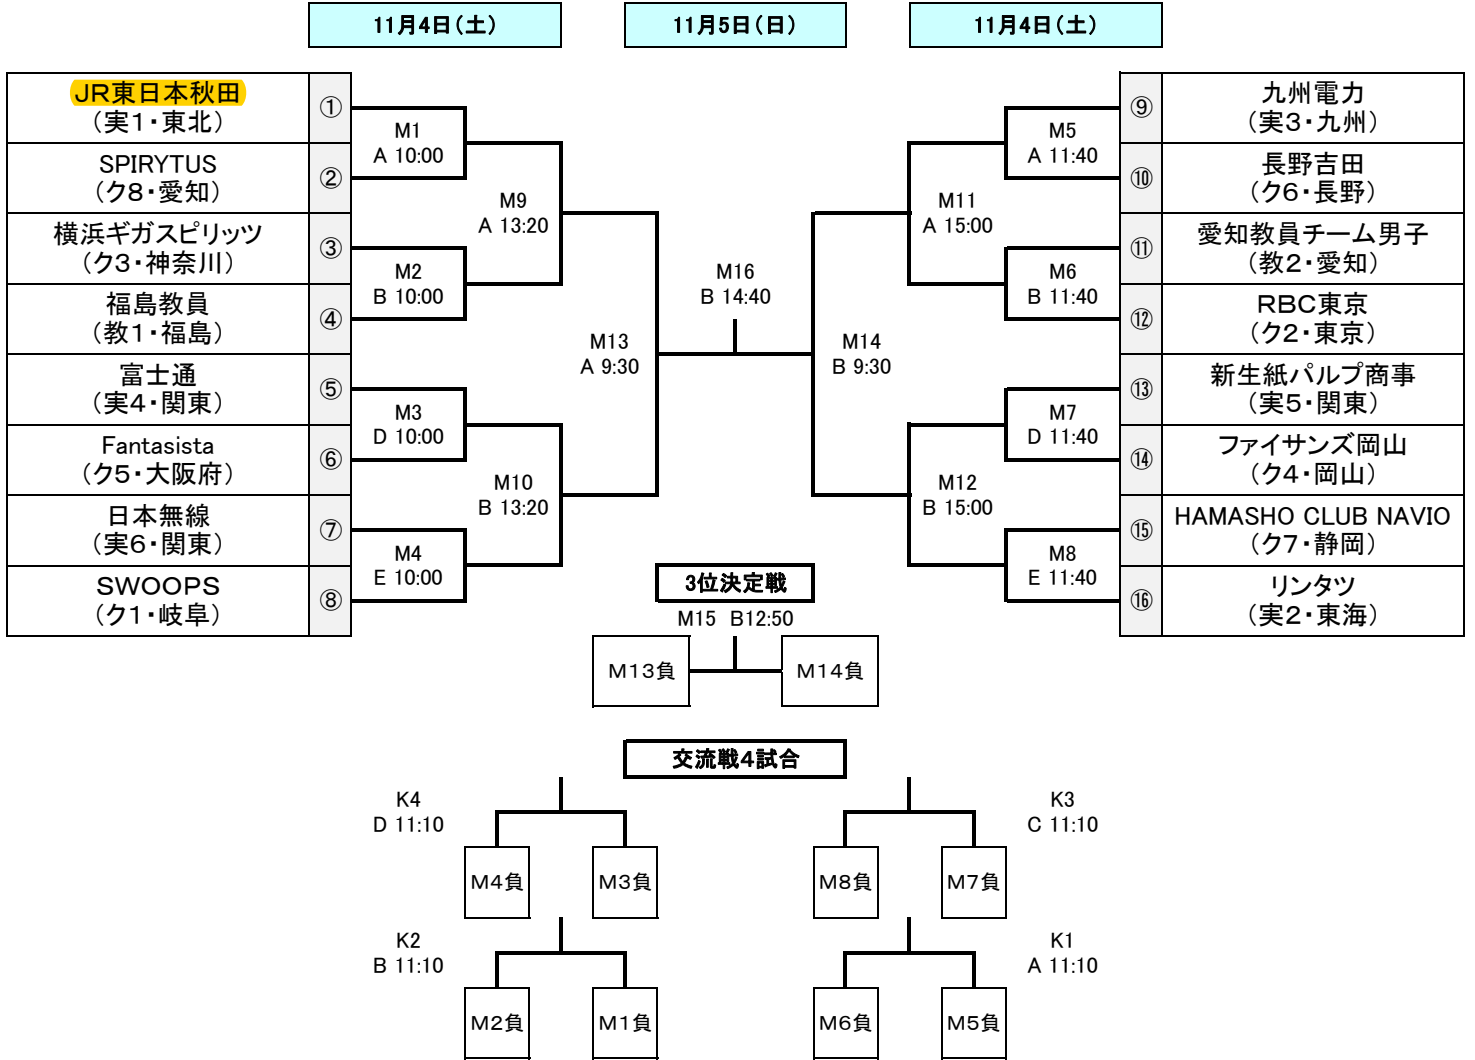

# 全日本社会人バスケットボール選手権プレ大会 組み合わせ表

期日:平成29年11月4日(土)~11月5日(日)

場所:愛知県 小牧市スポーツ公園総合体育館(パークアリーナ小牧)

## 男子

## 女子