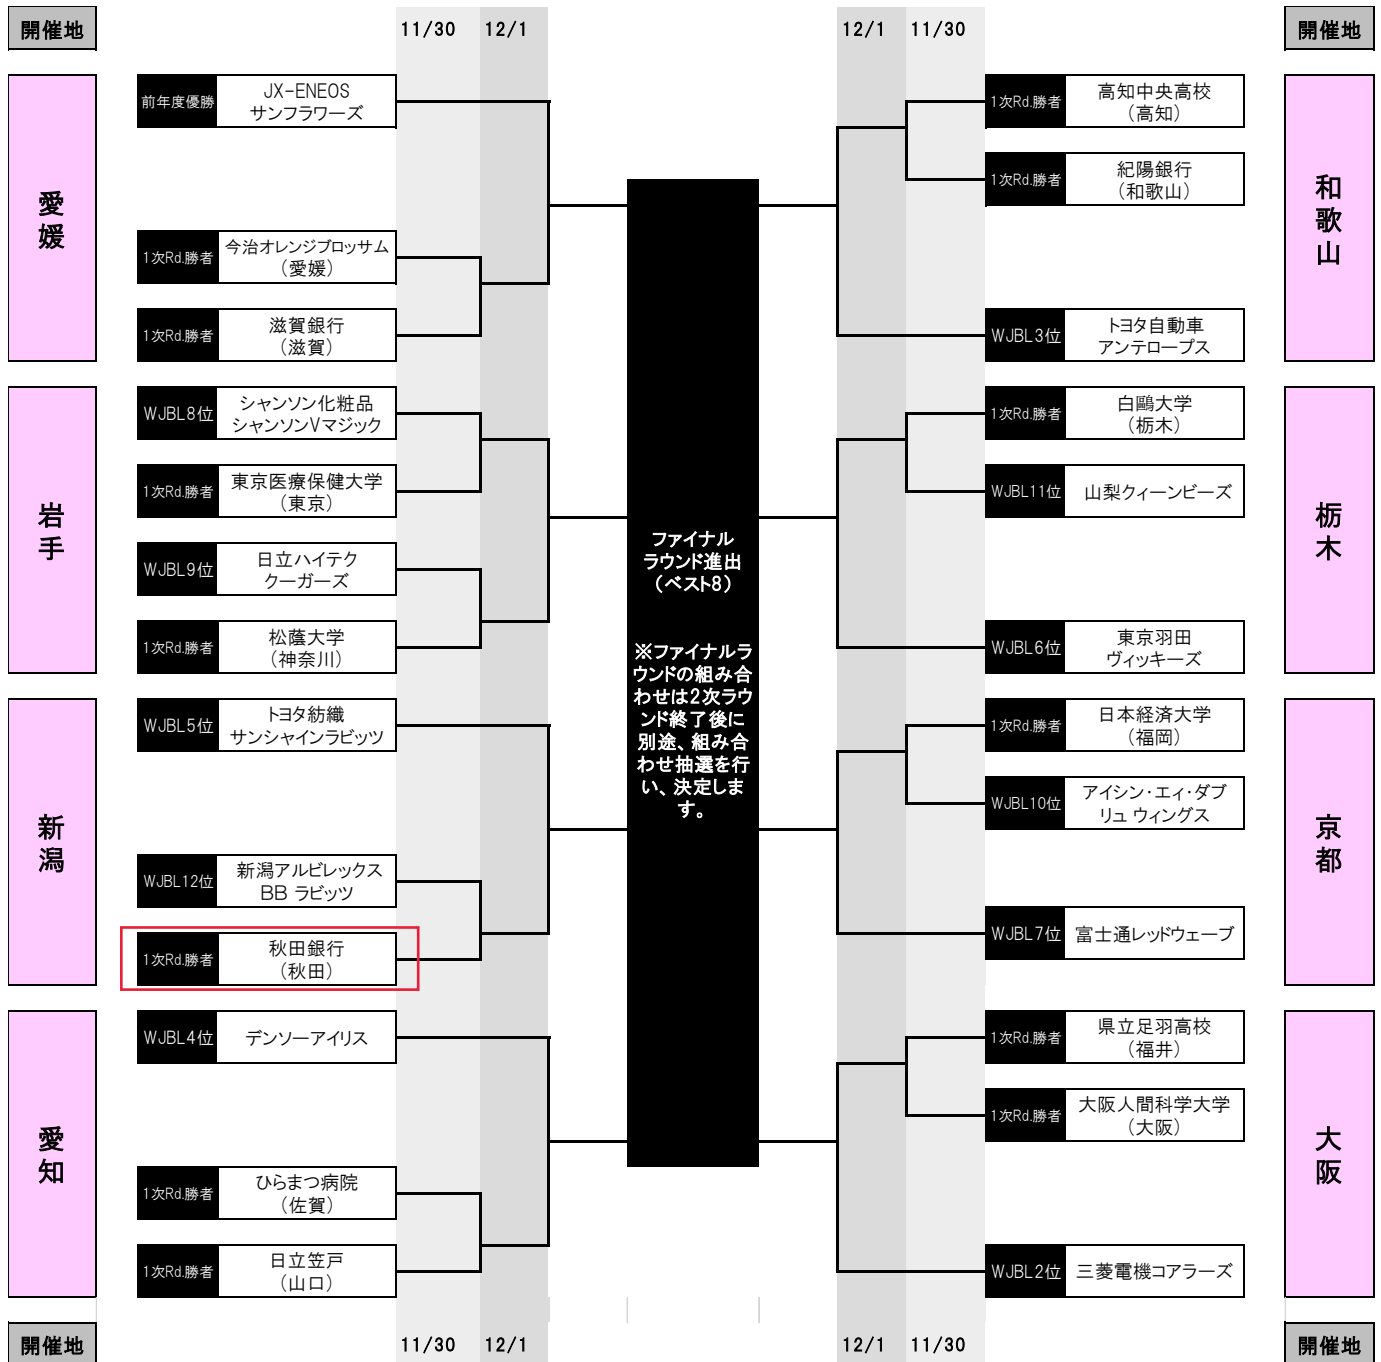

# 第95回天皇杯・第86回皇后杯 全日本バスケットボール選手権大会

## 【皇后杯（女子）】2次ラウンド 組合せ