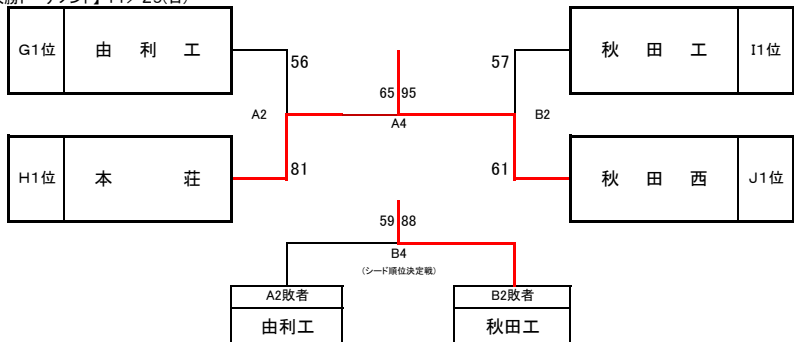

【男子2次予選】11月28日(土)

Gブロック		由利工	秋田令和	秋田北	順位
A1位	由利工	○	97-69	57-52	1位
D2位	秋田令和	×	69-97	58-77	3位
E2位	秋田北	×	52-57	77-58	2位

Iブロック		秋田工	男鹿工	秋田	順位
D1位	秋田工	○	118-57	67-51	1位
A2位	男鹿工	×	57-118	31-84	3位
E1位	秋田	×	51-67	84-31	2位

Hブロック		明桜	本荘	秋田南	順位
B1位	明桜	×	68-70	56-117	3位
F2位	本荘	○	70-68	83-74	1位
C1位	秋田南	○	117-56	74-83	2位

Jブロック		五城目	金足農	秋田西	順位
B2位	五城目	×	52-57	26-118	3位
C2位	金足農	○	57-52	34-168	2位
F1位	秋田西	○	118-26	168-34	1位

【男子決勝トーナメント】11/29(日)