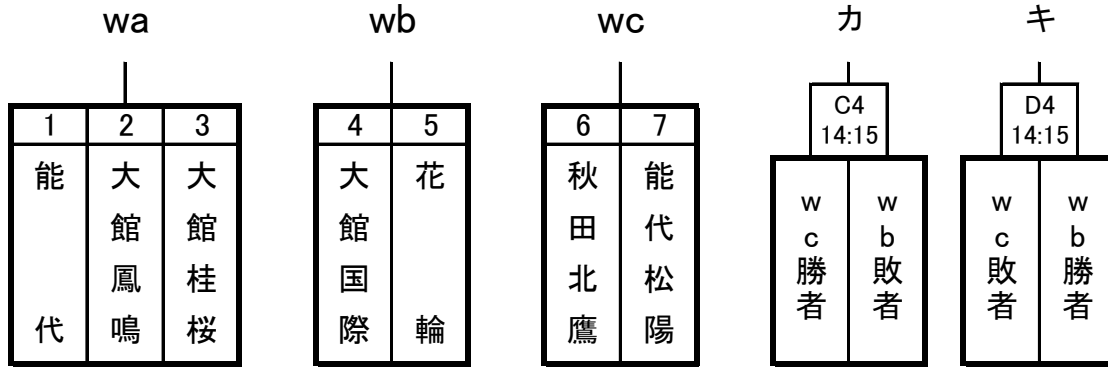

第64回県北高等学校総合体育大会バスケットボール競技 組合せ

5月7日(金)

【予選リーグ】

[男子] ニツ井体育館 A・Bコート

[女子] アリナス C・Dコート

【女子決勝リーグ進出決定戦】

男 子		Aコート(ニツ井体育館)			Bコート(ニツ井体育館)				
No.	試合時間	チームA	チームB	T.O.	チームA	チームB	T.O.		
1	9:30	能代科技	-	大館鳳鳴	花輪	十和田	-	大館国際	能代
2									
3	12:30	秋田北鷹	-	能代松陽	A1敗者	能代	-	十和田	大館国際
4									
5	15:30	大館桂桜	-	花輪	A3敗者	大館国際	-	能代	十和田

女 子		Cコート(アリナス)			Dコート(アリナス)				
No.	試合時間	チームA	チームB	T.O.	チームA	チームB	T.O.		
1	9:00	能代	-	大館鳳鳴	秋田北鷹				
2	10:45	秋田北鷹	-	能代松陽	大館鳳鳴	大館国際	-	花輪	能代大館桂桜
3	12:30	大館鳳鳴	-	大館桂桜	花輪				
4	14:15	wc勝者	-	wb敗者	能代	wc敗者	-	wb勝者	大館桂桜
5	16:00	大館桂桜	-	能代	大館国際				

5月8日(土) ニツ井体育館 (A・Bコート)

【女子決勝リーグ】

No.	試合時間	Aコート				Bコート			
		wa1位	-	キ	Bブロック1位	カ	-	wa2位	Cブロック1位
1	9:00								
4	14:15	wa1位	-	wa2位	A3敗者	キ	-	カ	B3敗者

【男子決勝リーグ進出決定戦】

ア		イ		ウ		エ	
A2	10:45	B2	10:45	A3	12:30	B3	12:30
A 1 位	D 2 位	A 2 位	D 1 位	C 1 位	B 2 位	C 2 位	B 1 位
A1敗者		B1敗者		A2敗者		B2敗者	

- ① 予選リーグ・決勝リーグで3チームが同率の場合、当該チーム間の得失点(総得点-総失点)の大なるチームを上位とする。得失点差の同じチームが生じた場合は、二者の勝者を上位とする。
- ② 決勝リーグで2チームが同率の場合は、二者の勝者を上位とする。
- ③ 試合時間は、ピリオド間2分、ハーフタイムを10分とする。
- ④ 試合時間が延びた場合は、10分後に次のゲームを開始する。
- ⑤ 組合せ表の左側のチーム(チームA)を淡色のユニフォームとし、オフィシャル席に向かって右側のベンチを原則とする。(2試合目以降のユニフォームは各チーム間で相談可)
- ⑥ 体育館の公共物へのいたずらなど絶対ないようにして下さい。
- ⑦ リーグ戦の試合時間等で不都合が起きた場合、大会本部で考慮する。