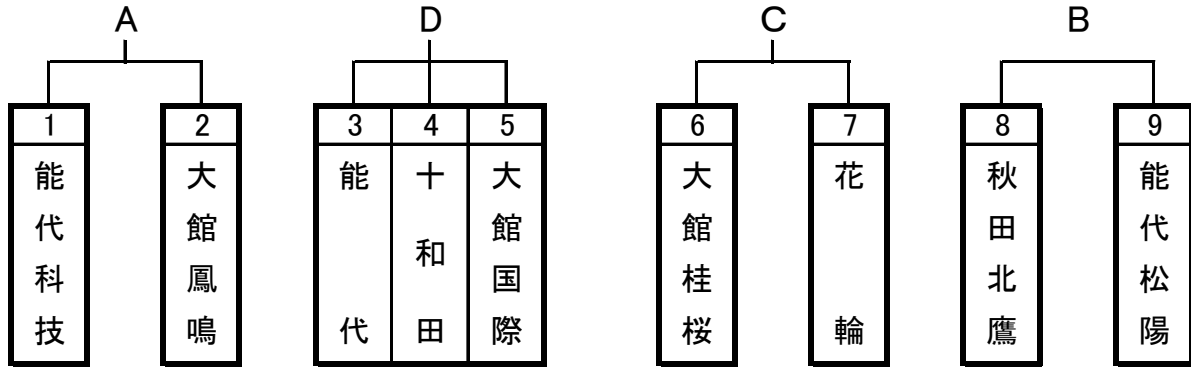

第64回県北高等学校総合体育大会バスケットボール競技 組合せ

5月7日(金)

【予選リーグ】

[男子] ニツ井体育館 A・Bコート

[女子] アリナス C・Dコート

【女子決勝リーグ進出決定戦】

男 子		Aコート(ニツ井体育館)			Bコート(ニツ井体育館)				
No.	試合時間	チームA	チームB	T.O.	チームA	チームB	T.O.		
1	9:30	能代科技	-	大館鳳鳴	花輪	十和田	-	大館国際	能代
2									
3	12:30	秋田北鷹	-	能代松陽	A1敗者	能代	-	十和田	大館国際
4									
5	15:30	大館桂桜	-	花輪	A3敗者	大館国際	-	能代	十和田

- ① 予選リーグ・決勝リーグで3チームが同率の場合、当該チーム間の得失点(総得点-総失点)の大なるチームを上位とする。得失点差の同じチームが生じた場合は、二者の勝者を上位とする。
- ② 決勝リーグで2チームが同率の場合は、二者の勝者を上位とする。
- ③ 試合時間は、ピリオド間2分、ハーフタイムを10分とする。
- ④ 試合時間が延びた場合は、10分後に次のゲームを開始する。
- ⑤ 組合せ表の左側のチーム(チームA)を淡色のユニフォームとし、オフィシャル席に向かって右側のベンチを原則とする。(2試合目以降のユニフォームは各チーム間で相談可)
- ⑥ 体育館の公共物へのいたずらなど絶対ないようにして下さい。
- ⑦ リーグ戦の試合時間等で不都合が起きた場合、大会本部で考慮する。