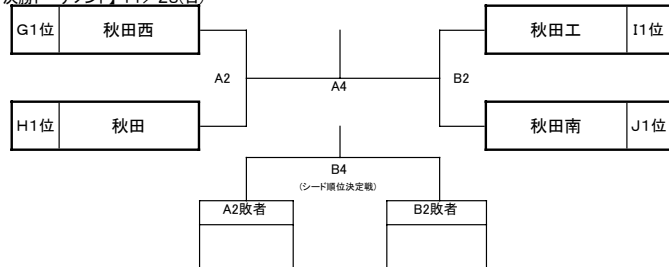

No.	Dブロック	秋田工	秋田高専	国学院	順位
9	秋田工	○	119-44	105-54	1
10	秋田高専	×	44-119	66-91	3
11	国学院	×	54-105	91-66	2

No.	Eブロック	金足農	秋田中央	由利工	順位
12	金足農	○	74-63	77-79	2
13	秋田中央	×	63-74	34-83	3
14	由利工	○	79-77	83-34	1

No.	Fブロック	新屋	由利	秋田南	順位
15	新屋	○	54-51	51-110	2
16	由利	×	51-54	39-107	3
17	秋田南	○	110-51	107-39	1

Iブロック		秋田工	秋田令和	由利工	順位
D1位	秋田工	○	82-58	103-59	1
A2位	秋田令和	×	58-82	79-94	3
E1位	由利工	×	59-103	94-79	2

Jブロック		秋田北	明桜	秋田南	順位
B2位	秋田北	×	51-58	54-119	3
C2位	明桜	○	58-51	36-85	2
F1位	秋田南	○	119-54	85-36	1

【男子決勝トーナメント】11/28(日)