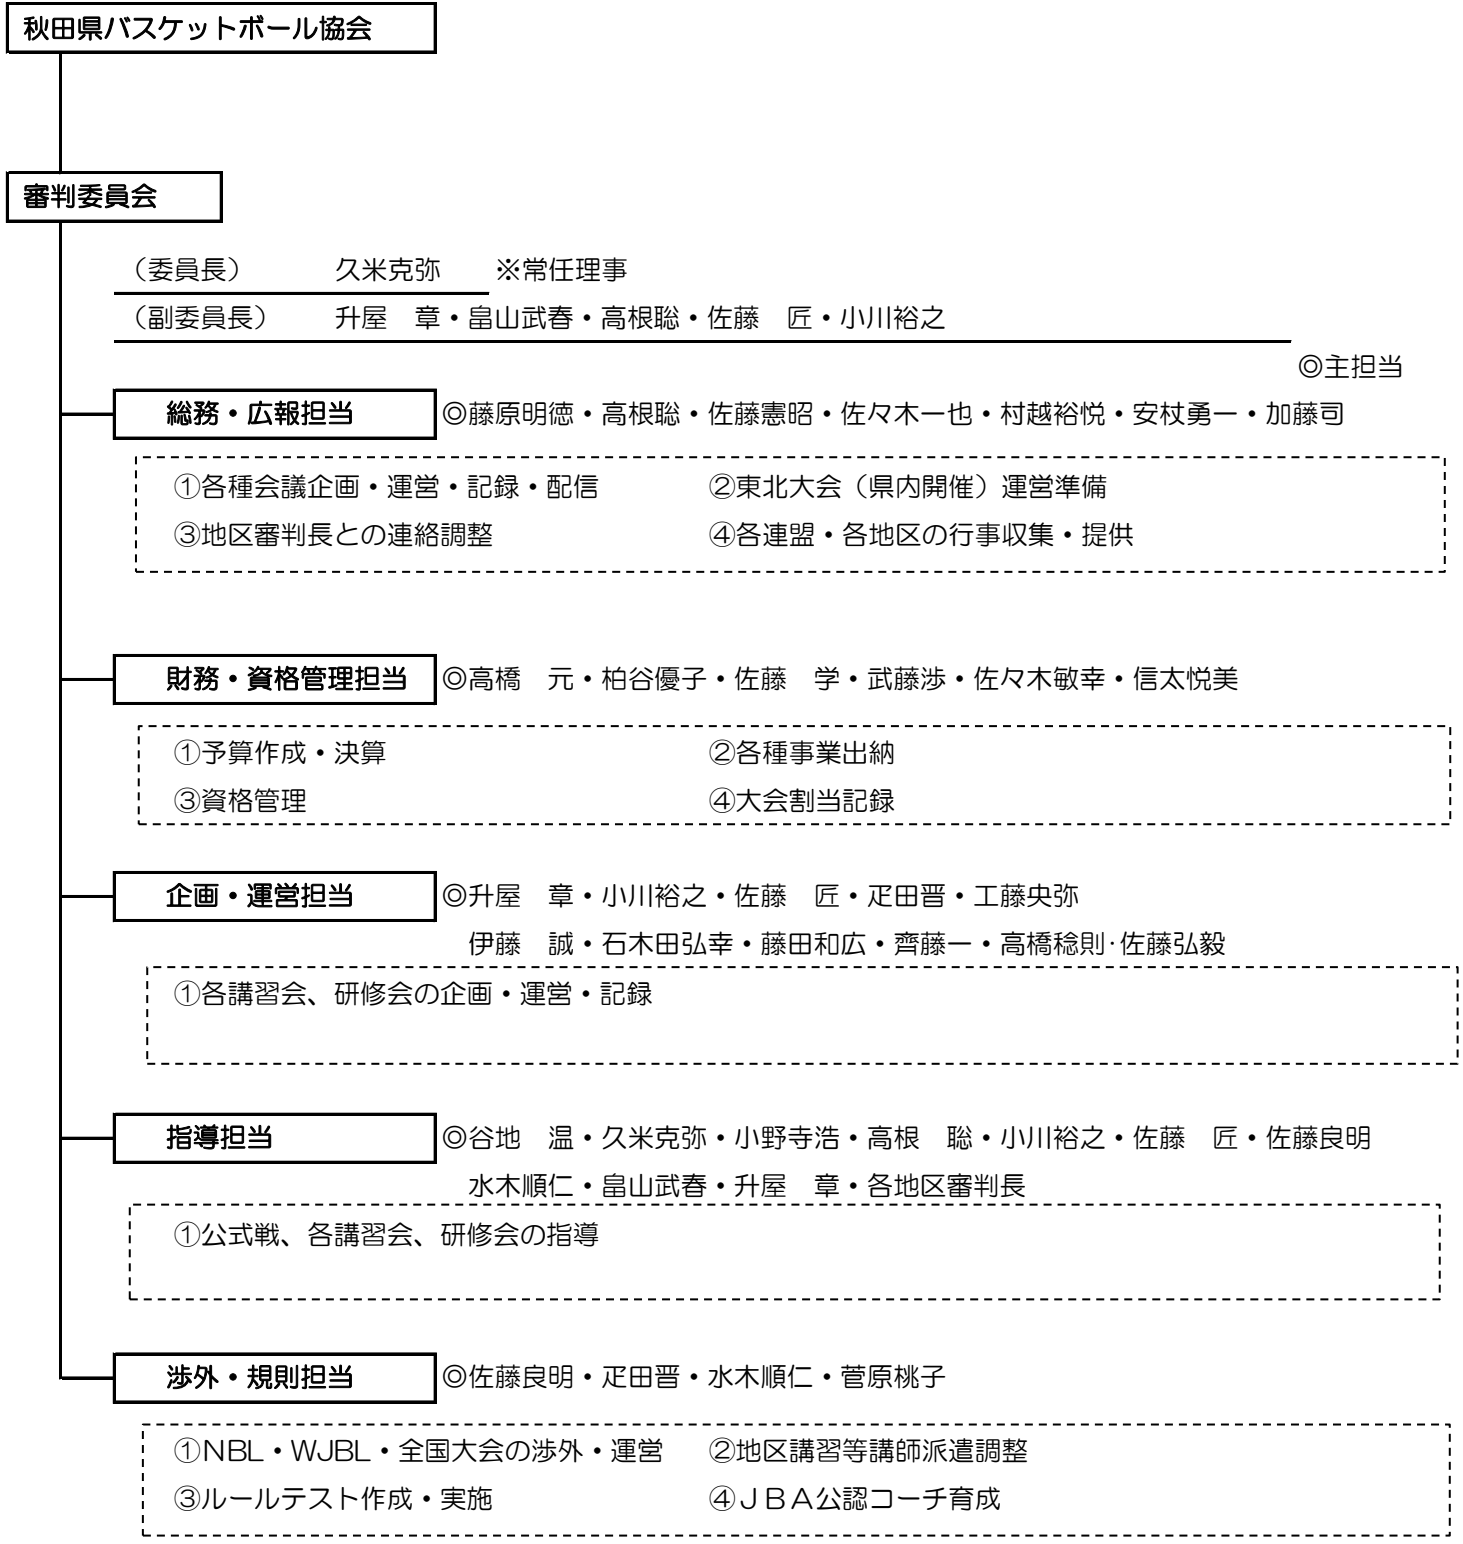

平成27年度 秋田県バスケットボール協会 審判委員会 組織図

※地区審判長

鹿 角	石木田弘幸	大館北秋田	藤田和広	能代山本	信太悦美
男鹿湯上南秋	伊藤 誠	秋 田	安杖勇一	本荘由利	斎藤 一
大曲仙北	武藤 涉	横 手	佐藤弘毅	湯沢雄勝	佐々木敏幸