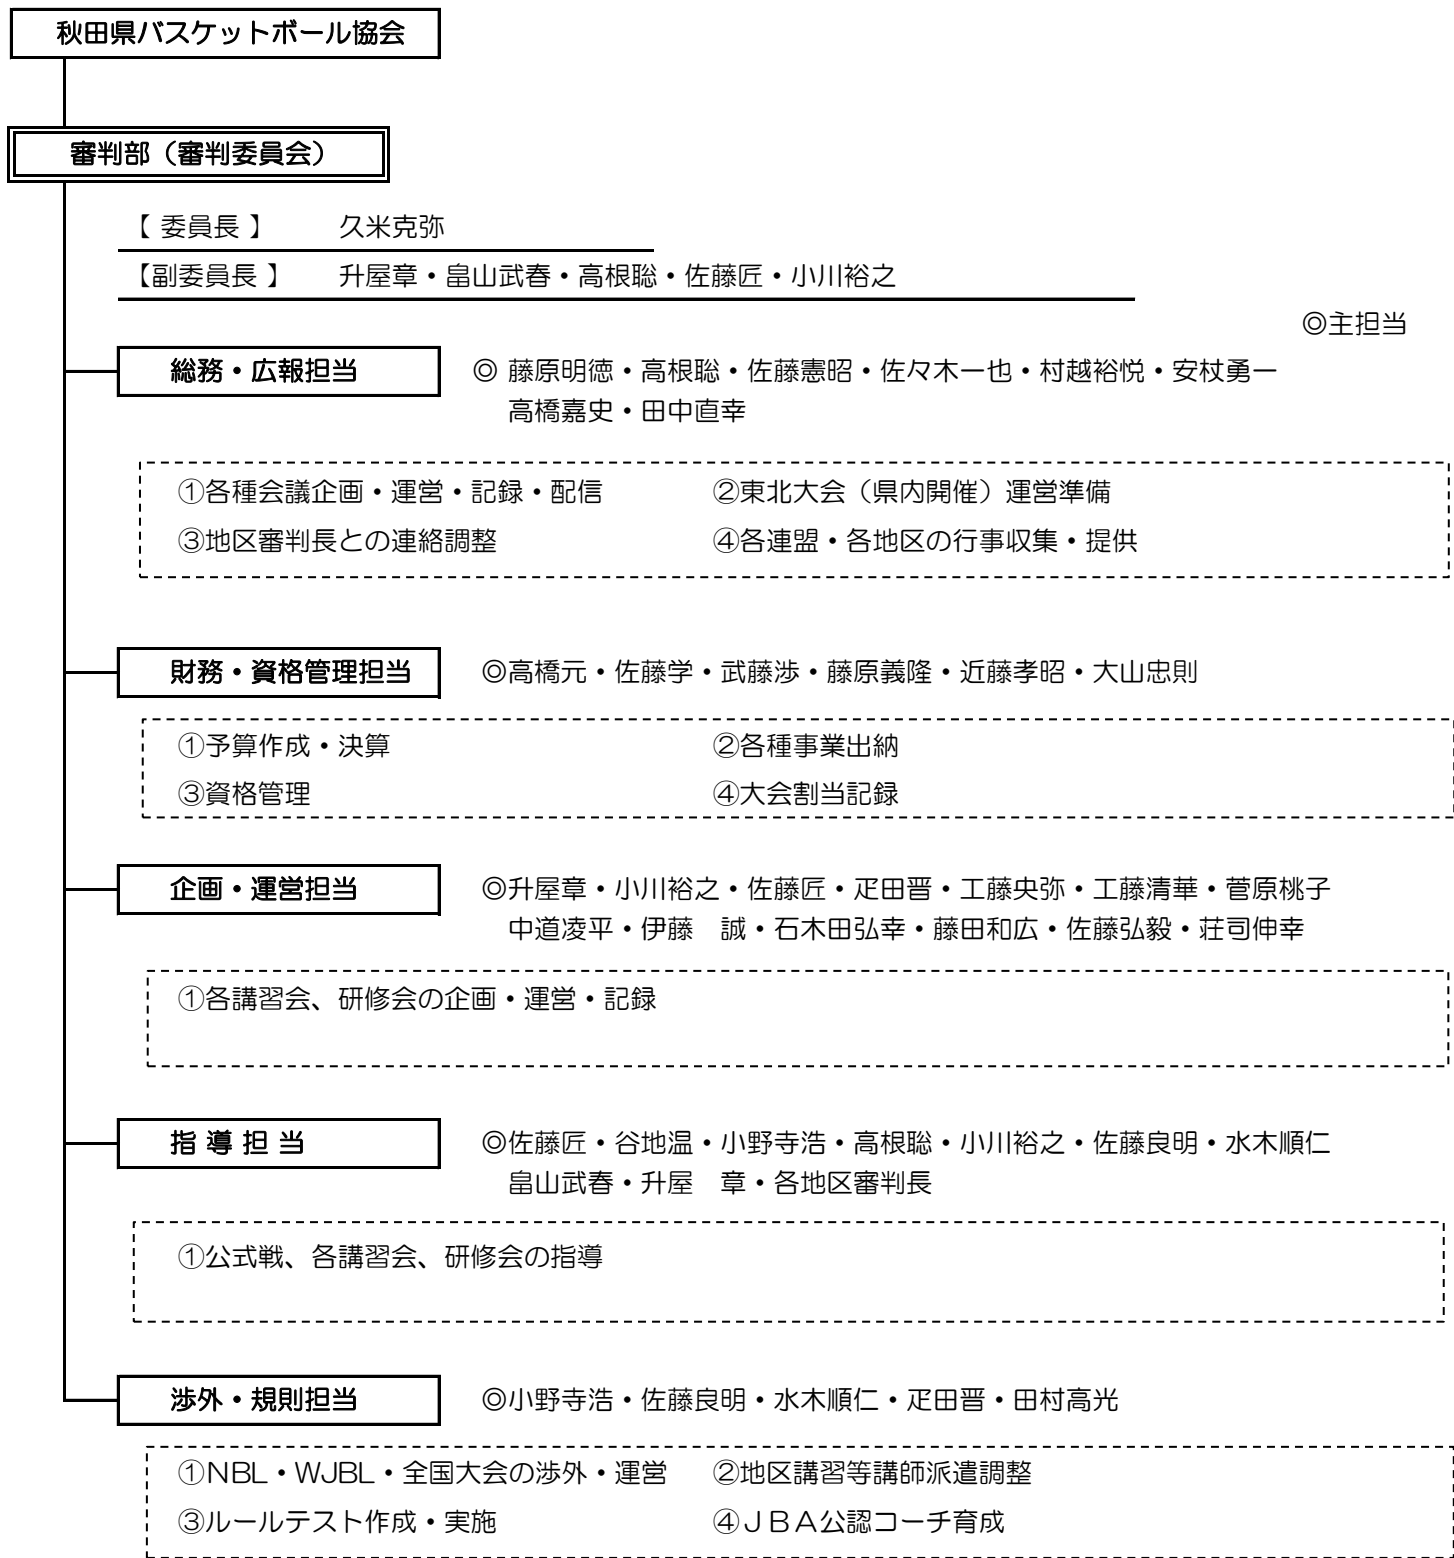

平成28年度 一般社団法人秋田県バスケットボール協会 審判部（審判委員会）組織図

※地区審判長

鹿 角	石木田弘幸	大館北秋田	藤田和広	能代山本	近藤孝昭
男鹿潟上南秋	伊藤 誠	秋 田	安杖勇一	本荘由利	荘司伸幸
大曲仙北	武藤 涉	横 手	佐藤弘毅	湯沢雄勝	藤原義隆