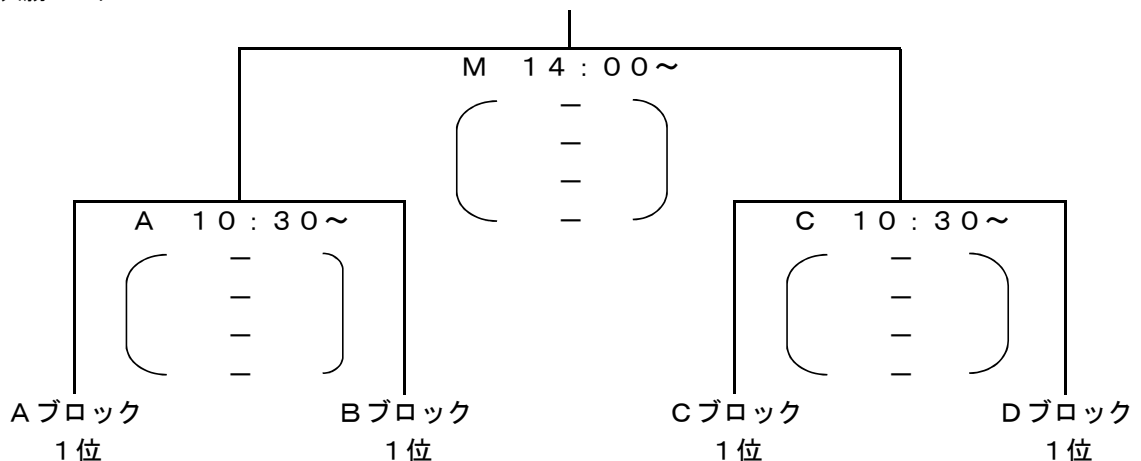

男子 組 合 せ

	a	b	c
A ブ ロ ッ ク	明 成 (宮城1位)	秋 田 工 業 (秋田2位)	盛 岡 市 立 (岩手2位)
B ブ ロ ッ ク	弘 前 実 業 (青森1位)	福 島 南 (福島1位)	羽 黒 (山形2位)
C ブ ロ ッ ク	平 成 (秋田1位)	山 形 南 (山形1位)	福 島 商 業 (福島2位)
D ブ ロ ッ ク	東 北 学 院 (宮城2位)	盛 岡 南 (岩手1位)	八 戸 工 大 一 (青森2位)

2月6日(土) ブロック別予選リーグ

開始時刻		A コ ー ト	B コ ー ト
1	9:00~	明 成 V S 盛 岡 市 立 〔 — — — 〕	弘 前 実 業 V S 羽 黒 〔 — — — 〕
2	10:30~	平 成 V S 福 島 商 業 〔 — — — 〕	東 北 学 院 V S 八 戸 工 大 一 〔 — — — 〕
3	12:00~	盛 岡 市 立 V S 秋 田 工 業 〔 — — — 〕	羽 黒 V S 福 島 南 〔 — — — 〕
4	13:30~	福 島 商 業 V S 山 形 南 〔 — — — 〕	八 戸 工 大 一 V S 盛 岡 南 〔 — — — 〕
5	15:00~	秋 田 工 業 V S 明 成 〔 — — — 〕	福 島 南 V S 弘 前 実 業 〔 — — — 〕
6	16:30~	山 形 南 V S 平 成 〔 — — — 〕	盛 岡 南 V S 東 北 学 院 〔 — — — 〕

2月7日(日) 決勝トーナメント