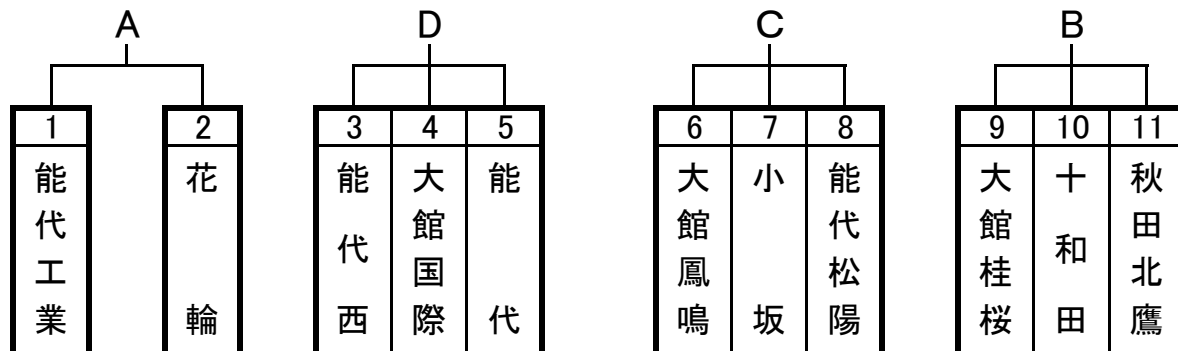

第60回県北地区高等学校総合体育大会バスケットボール競技 組合せ

5月7日(土)

【予選リーグ】

[男子] 秋田県立能代工業高等学校体育館 A・Bコート

[女子] アリナス C・Dコート

男子		Aコート(能代工高体育館)			Bコート(能代工高体育館)		
No.	試合時間	チームA	チームB	T.O.	チームA	チームB	T.O.
1	9:00	大館鳳鳴	- 小坂	能代松陽	大館国際	- 能代	能代西
2	10:30	能代工業	- 花輪	大館鳳鳴	十和田	- 秋田北鷹	大館桂桜
3	12:00	小坂	- 能代松陽	能代工業	能代西	- 大館国際	能代
4	13:30		-		大館桂桜	- 十和田	秋田北鷹
5	15:00	能代松陽	- 大館鳳鳴	小坂	能代	- 能代西	大館国際
6	16:30		-		秋田北鷹	- 大館桂桜	十和田
女子		Cコート(アリナス)			Dコート(アリナス)		
No.	試合時間	チームA	チームB	T.O.	チームA	チームB	T.O.
1	9:00	能代松陽	- 十和田	秋田北鷹	大館国際	- 花輪	能代
2	10:30	大館桂桜	- 秋田北鷹	花輪	能代	- 大館鳳鳴	十和田
3	12:00	花輪	- 能代松陽	大館桂桜	十和田	- 大館国際	大館鳳鳴
4	13:30	大館鳳鳴	- 大館桂桜	能代松陽	秋田北鷹	- 能代	大館国際

5月8日(日) 能代工業高校体育館(A・Bコート)

【女子予選リーグ】

1	9:00	能代松陽	-	大館国際	Aブロック1位	大館桂桜	-	能代	Bブロック1位
2	10:30	十和田	-	花輪	A1敗者	秋田北鷹	-	大館鳳鳴	B1敗者

【男子決勝リーグ進出決定戦】

ア		イ		ウ		エ	
A3	B3	A4	B4	A3	B4	A3	B4
12:00	12:00	13:30	13:30	12:00	12:00	13:30	13:30
A 1 位	D 2 位	A 2 位	D 1 位	C 1 位	B 2 位	C 2 位	B 1 位
A2敗者		B2敗者		A3敗者		B3敗者	

- ① 予選リーグ・決勝リーグで3チームが同率の場合、当該チーム間の得失点(総得点-総失点)の大きなチームを上位とする。得失点差の同じチームが生じた場合は、二者の勝者を上位とする。
- ② 決勝リーグで2チームが同率の場合は、二者の勝者を上位とする。
- ③ 試合時間は、ピリオド間2分、ハーフタイムを10分とする。
- ④ 試合時間が延びた場合は、10分後に次のゲームを開始する。
- ⑤ 組合せ表の左側のチーム(チームA)を淡色のユニフォームとし、オフィシャル席に向かって右側のベンチを原則とする。(2試合目以降のユニフォームは各チーム間で相談可)
- ⑥ 体育館の公共物へのいたずらなど絶対にないようにして下さい。
- ⑦ リーグ戦の試合時間等で不都合が起きた場合、大会本部で考慮する。