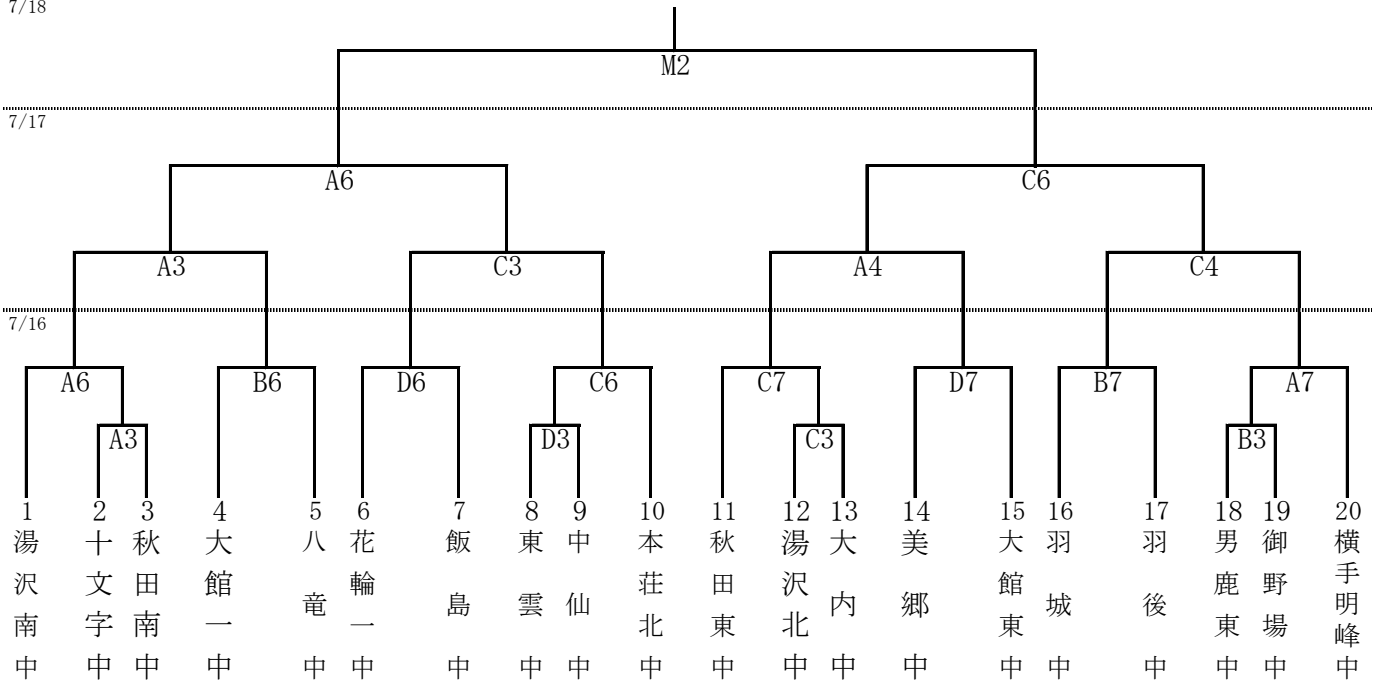

平成28年度 第65回秋田県中学校総合体育大会バスケットボール大会

◎組み合わせ

[男子の部]

7/18

[女子の部]

7/18

◎試合開始時間

7月16日(土)	17日(日)	18日(月)
開会式 8:30~		
① 9:00~	① 9:00~	① 9:00~
② 10:10~	② 10:15~	② 10:15~
③ 11:20~	③ 11:30~	閉会式 11:40~
④ 12:30~	④ 12:45~	
⑤ 13:40~	⑤ 14:00~	
⑥ 14:50~	⑥ 15:15~	
⑦ 16:00~		

会場
CNAアリーナ★あきた (A・B・C・D・Mコート)

開場 開場時間は16日は7:30, 17日以降は8:00

全試合ハーフタイム10分 (インターバル2分)