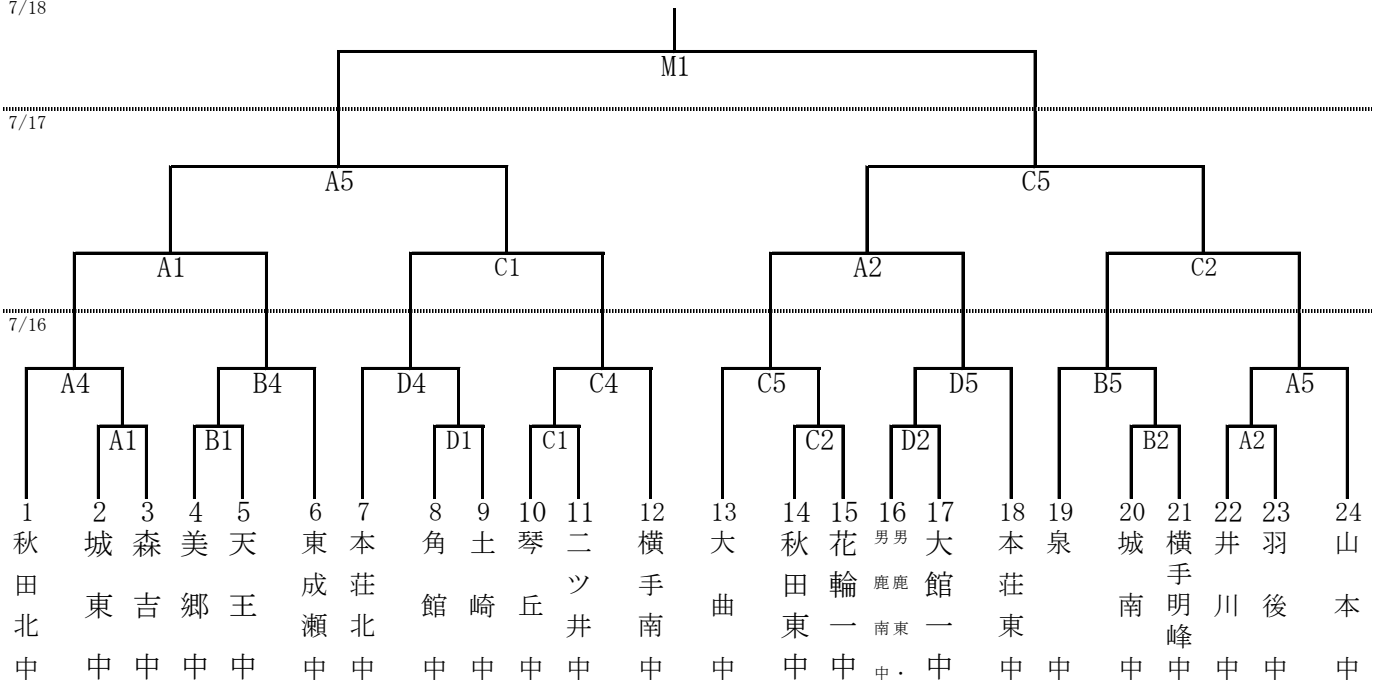

平成28年度 第65回秋田県中学校総合体育大会バスケットボール大会

◎組み合わせ

[男子の部]

7/18

[女子の部]

7/18

◎試合開始時間

7月16日(土)	17日(日)	18日(月)
開会式 8:30~		
① 9:00~	① 9:00~	① 9:00~
② 10:10~	② 10:15~	② 10:15~
③ 11:20~	③ 11:30~	閉会式 11:40~
④ 12:30~	④ 12:45~	
⑤ 13:40~	⑤ 14:00~	
⑥ 14:50~	⑥ 15:15~	
⑦ 16:00~		

会場
CNAアリーナ★あきた (A・B・C・D・Mコート)

開場 開場時間は16日は7:30, 17日以降は8:00

全試合ハーフタイム10分 (インターバル2分)