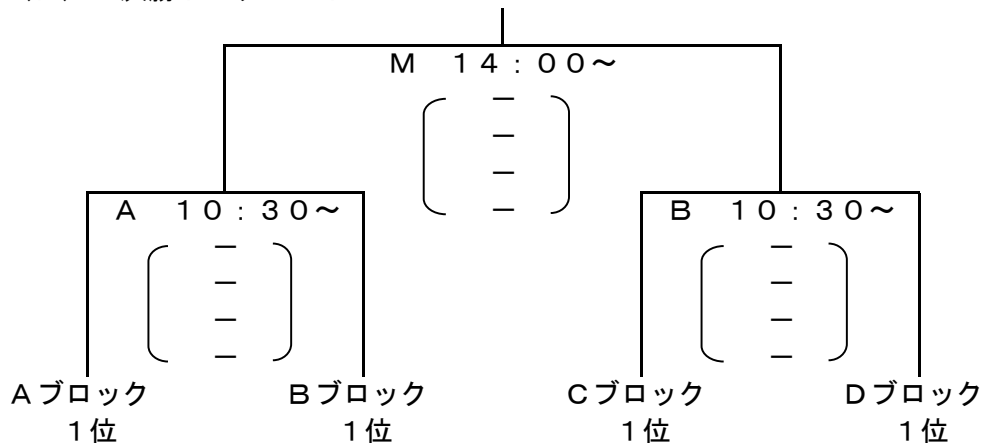

男子 組 合 せ

	a	b	c
A ブ ロ ッ ク	福 島 南 (福島1位)	羽 黒 (山形2位)	弘 前 実 業 (青森2位)
B ブ ロ ッ ク	能 代 工 業 (秋田1位)	一 関 工 業 (岩手1位)	聖 和 (宮城2位)
C ブ ロ ッ ク	八 戸 工 大 一 (青森1位)	明 成 (宮城1位)	盛 岡 市 立 (岩手2位)
D ブ ロ ッ ク	日 大 山 形 (山形1位)	平 成 (秋田2位)	福 島 東 稜 (福島2位)

2月4日(土) ブロック別予選リーグ

開始時刻		Aコート		Bコート	
1	9:00~	福 島 南	v s	弘 前 実 業	能 代 工 業
		( )	( )	( )	( )
2	10:30~	八 戸 工 大 一	v s	盛 岡 市 立	日 大 山 形
		( )	( )	( )	( )
3	12:00~	弘 前 実 業	v s	羽 黒	聖 和
		( )	( )	( )	( )
4	13:30~	盛 岡 市 立	v s	明 成	福 島 東 稜
		( )	( )	( )	( )
5	15:00~	羽 黒	v s	福 島 南	一 関 工 業
		( )	( )	( )	( )
6	16:30~	明 成	v s	八 戸 工 大 一	平 成
		( )	( )	( )	( )

2月5日(日) 決勝トーナメント