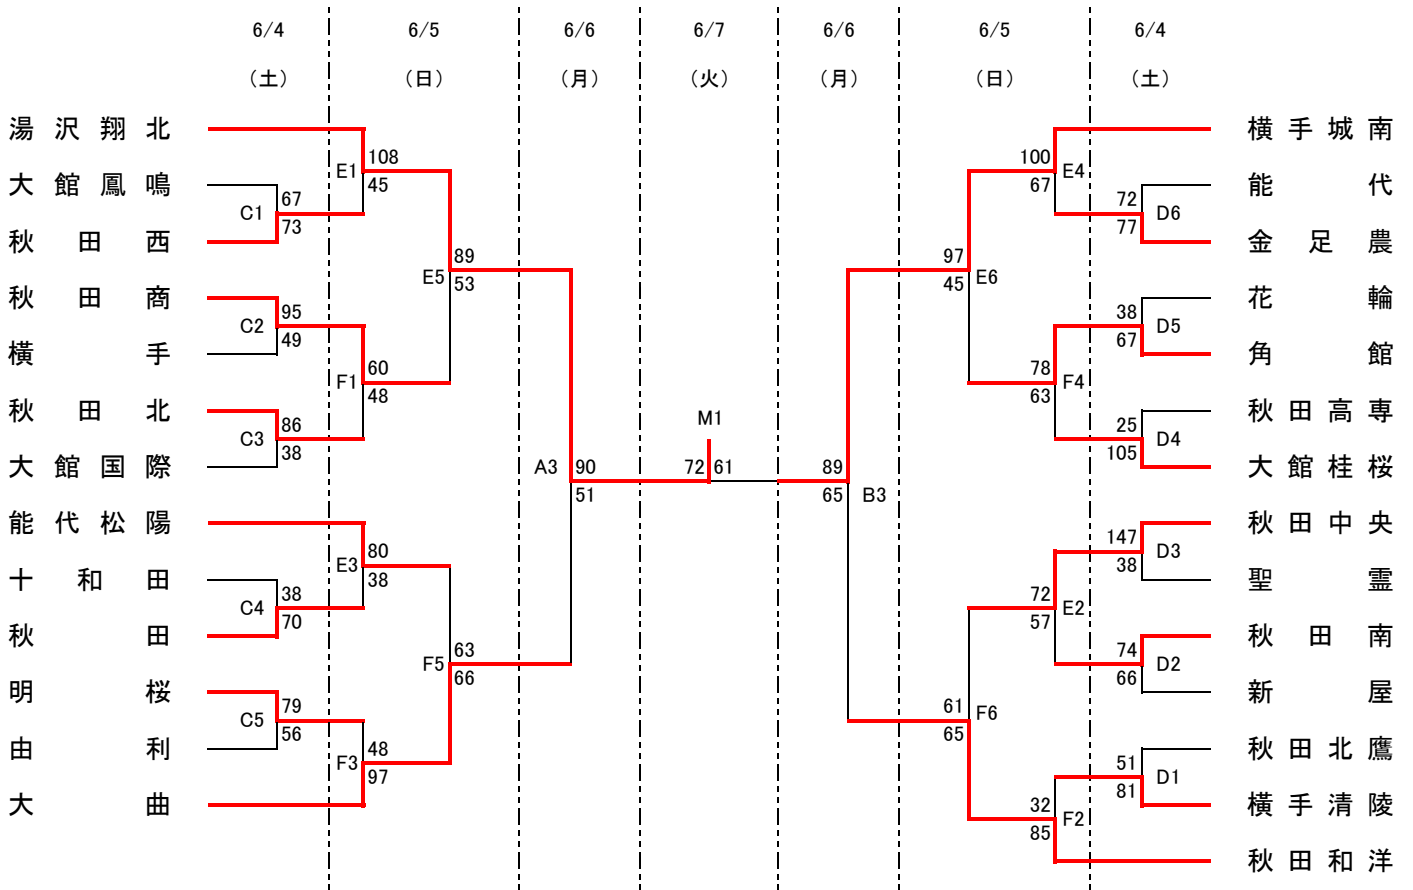

第62回秋田県高等学校総合体育大会バスケットボール競技

期 日 平成28年6月4日(土)～7日(火)
 会 場 横手市増田体育館(A・B・M)
 横手市横手体育館(C・D)
 横手城南高等学校体育館(E・F)

【男子】

◎ 男子東北大会代表決定戦

※推薦チームが準々決勝までに敗退した場合は第5代表決定戦は行わない。

【シード順位決定戦】

【第5代表決定戦】

【女子】

◎ 女子東北大会代表決定戦

※推薦チームが準々決勝までに敗退した場合は第5代表決定戦は行わない。

【シード順位決定戦】

【第5代表決定戦】

◎ 試合時間

試合時間(4日~6日)		試合時間(7日)	
第1試合	9:00~10:30	第1試合	9:00~10:30
第2試合	10:30~12:00	第2試合	10:30~12:00
第3試合	12:00~13:30	M1	12:30~14:00
第4試合	13:30~15:00	M2	14:00~15:30
第5試合	15:00~16:30		
第6試合	16:30~18:00		