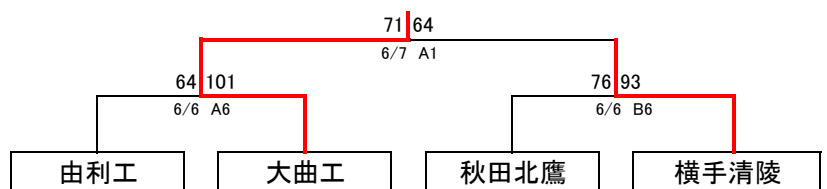

第62回秋田県高等学校総合体育大会バスケットボール競技

期 日 平成28年6月4日(土)～7日(火)
会 場 横手市増田体育館(A・B・M)
横手市横手体育館(C・D)
横手城南高等学校体育館(E・F)

【男子】

◎ 男子東北大会代表決定戦

※推薦チームが準々決勝までに敗退した場合は第5代表決定戦は行わない。

【シード順位決定戦】

【第5代表決定戦】