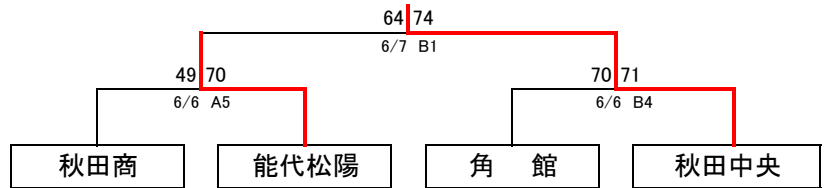

◎ 女子東北大会代表決定戦

※推薦チームが準々決勝までに敗退した場合は第5代表決定戦は行わない。

【シード順位決定戦】

【第5代表決定戦】

◎ 試合時間

試合時間(4日~6日)		試合時間(7日)	
第1試合	9:00~10:30	第1試合	9:00~10:30
第2試合	10:30~12:00	第2試合	10:30~12:00
第3試合	12:00~13:30	M1	12:30~14:00
第4試合	13:30~15:00	M2	14:00~15:30
第5試合	15:00~16:30		
第6試合	16:30~18:00		