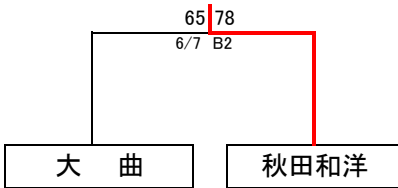

◎ 女子東北大会代表決定戦

※推薦チームが準々決勝までに敗退した場合は第5代表決定戦は行わない。

【シード順位決定戦】

【第5代表決定戦】

◎ 試合時間

試合時間(4日~6日)		試合時間(7日)	
第1試合	9:00~10:30	第1試合	9:00~10:30
第2試合	10:30~12:00	第2試合	10:30~12:00
第3試合	12:00~13:30	M1	12:30~14:00
第4試合	13:30~15:00	M2	14:00~15:30
第5試合	15:00~16:30		
第6試合	16:30~18:00		