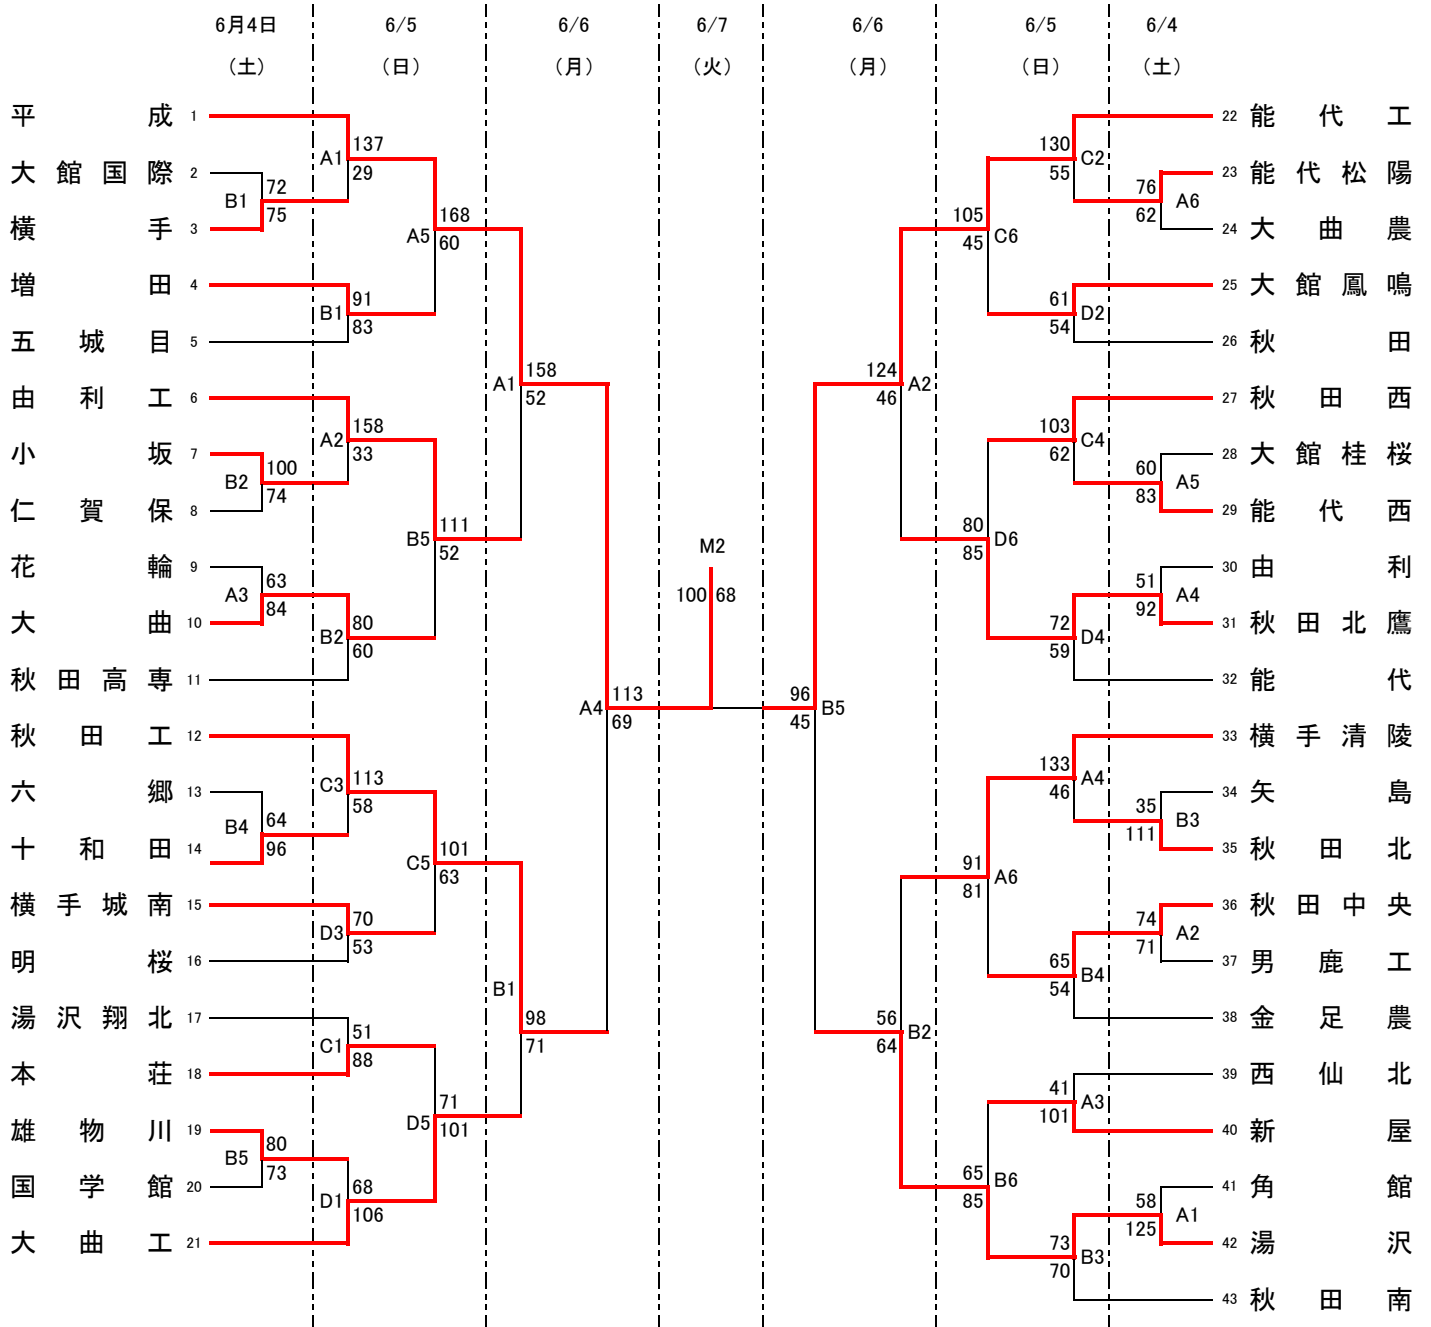

第62回秋田県高等学校総合体育大会バスケットボール競技

期 日 平成28年6月4日(土)～7日(火)
 会 場 横手市増田体育館(A・B・M)
 横手市横手体育館(C・D)
 横手城南高等学校体育館(E・F)

【男子】

◎ 男子東北大会代表決定戦

※推薦チームが準々決勝までに敗退した場合は第5代表決定戦は行わない。

【シード順位決定戦】

【第5代表決定戦】

【女子】

◎ 女子東北大会代表決定戦

※推薦チームが準々決勝までに敗退した場合は第5代表決定戦は行わない。

【シード順位決定戦】

【第5代表決定戦】

◎ 試合時間

試合時間(4日~6日)		試合時間(7日)	
第1試合	9:00~10:30	第1試合	9:00~10:30
第2試合	10:30~12:00	第2試合	10:30~12:00
第3試合	12:00~13:30	M1	12:30~14:00
第4試合	13:30~15:00	M2	14:00~15:30
第5試合	15:00~16:30		
第6試合	16:30~18:00		