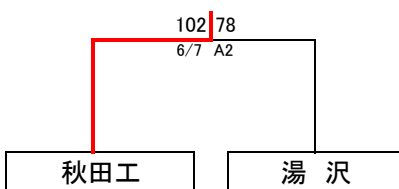

【シード順位決定戦】