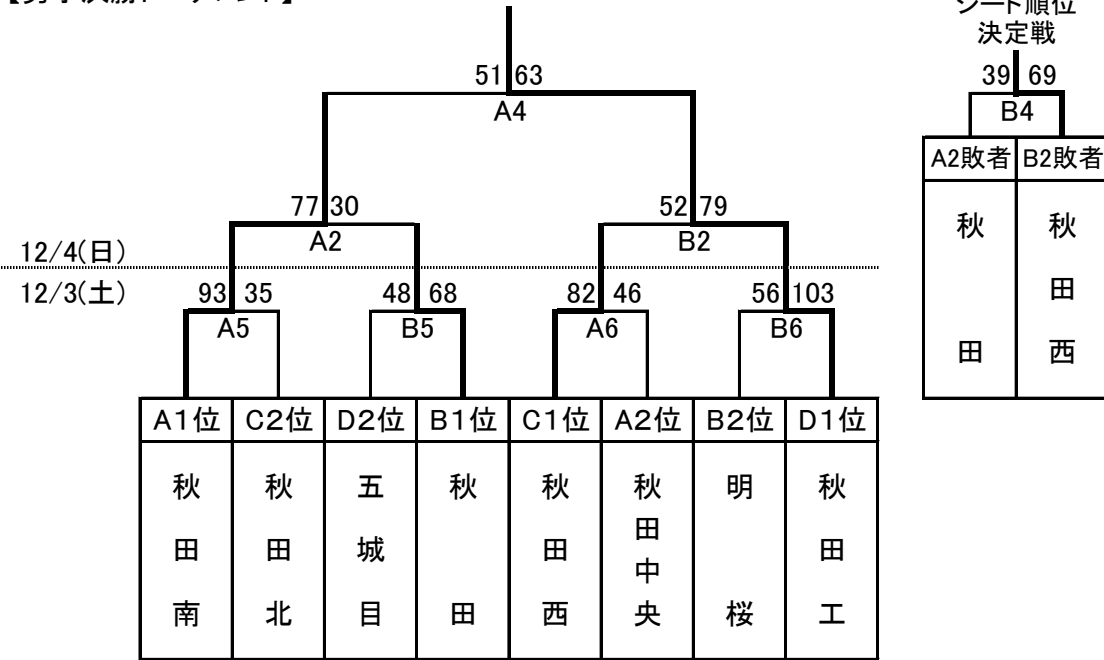

【男子決勝トーナメント】

12/3(土) ~ 12/4(日)

【女子決勝リーグ】	秋田和洋	新屋	秋田商	秋田中央	順位
ア 秋田和洋		○ 89-64	○ 79-41	× 66-72	2
イ 新屋	× 64-89		○ 75-73	× 49-95	3
ウ 秋田商	× 41-79	× 73-75		× 48-85	4
エ 秋田中央	○ 72-66	○ 95-49	○ 85-48		1

【女子決勝トーナメント進出決定戦】