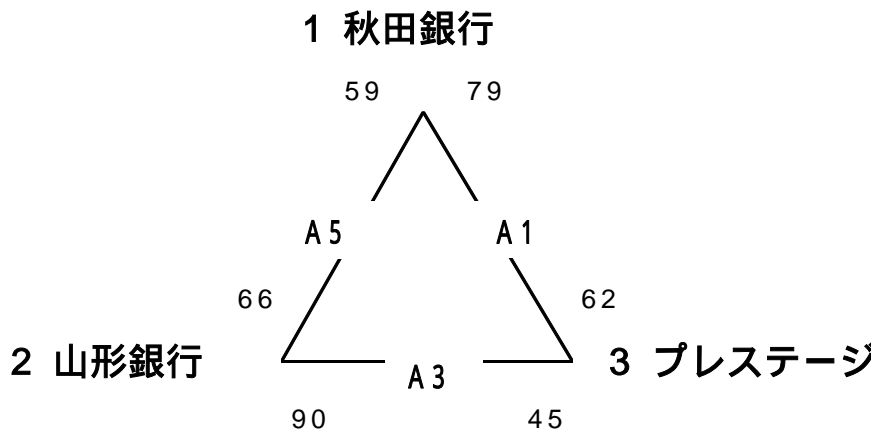

平成28年度 全日本実業団バスケットボール競技大会東北地区予選会  
結果

【男子】

会場 山形銀行体育館  
住所 山形県天童市石鳥居1-1-144  
TEL 023-655-5649

5月28日(土)

	時間	TO
A 1	11:00	山形県実連
A 2	12:30	山形県実連
A 3	14:00	A 2 負けチーム
A 4	15:30	A 3 負けチーム

【女子】

5月29日(日)

	時間	TO
A 5	10:00	山形大学
A 6	11:40	山形銀行