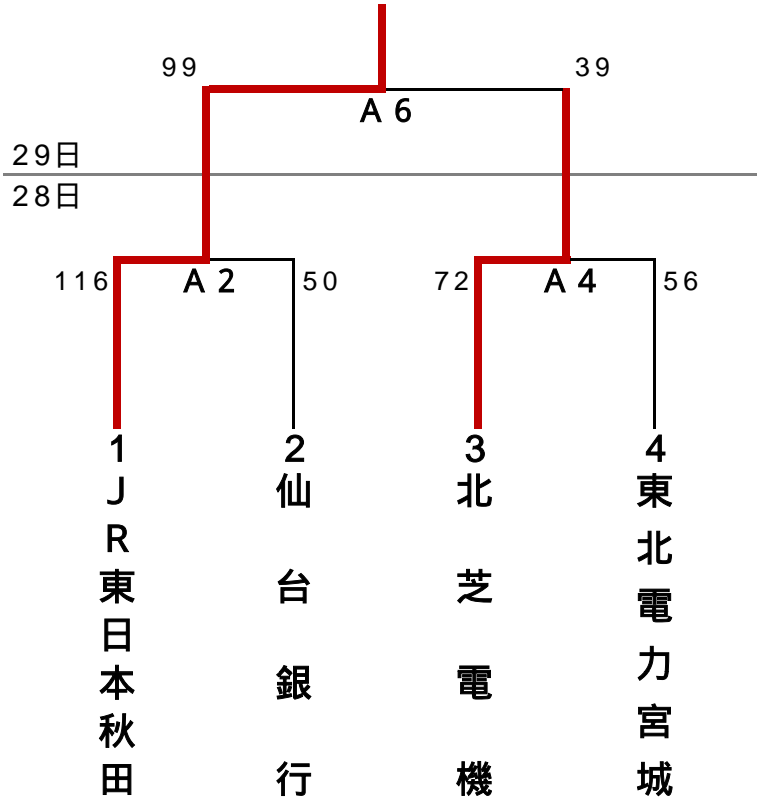

平成28年度 全日本実業団バスケットボール競技大会東北地区予選会  
結果

【男子】

会場 山形銀行体育館  
住所 山形県天童市石鳥居1-1-144  
TEL 023-655-5649

5月28日(土)

	時間	TO
A 1	11:00	山形県実連
A 2	12:30	山形県実連
A 3	14:00	A 2 負けチーム
A 4	15:30	A 3 負けチーム

【女子】

5月29日(日)

	時間	TO
A 5	10:00	山形大学
A 6	11:40	山形銀行