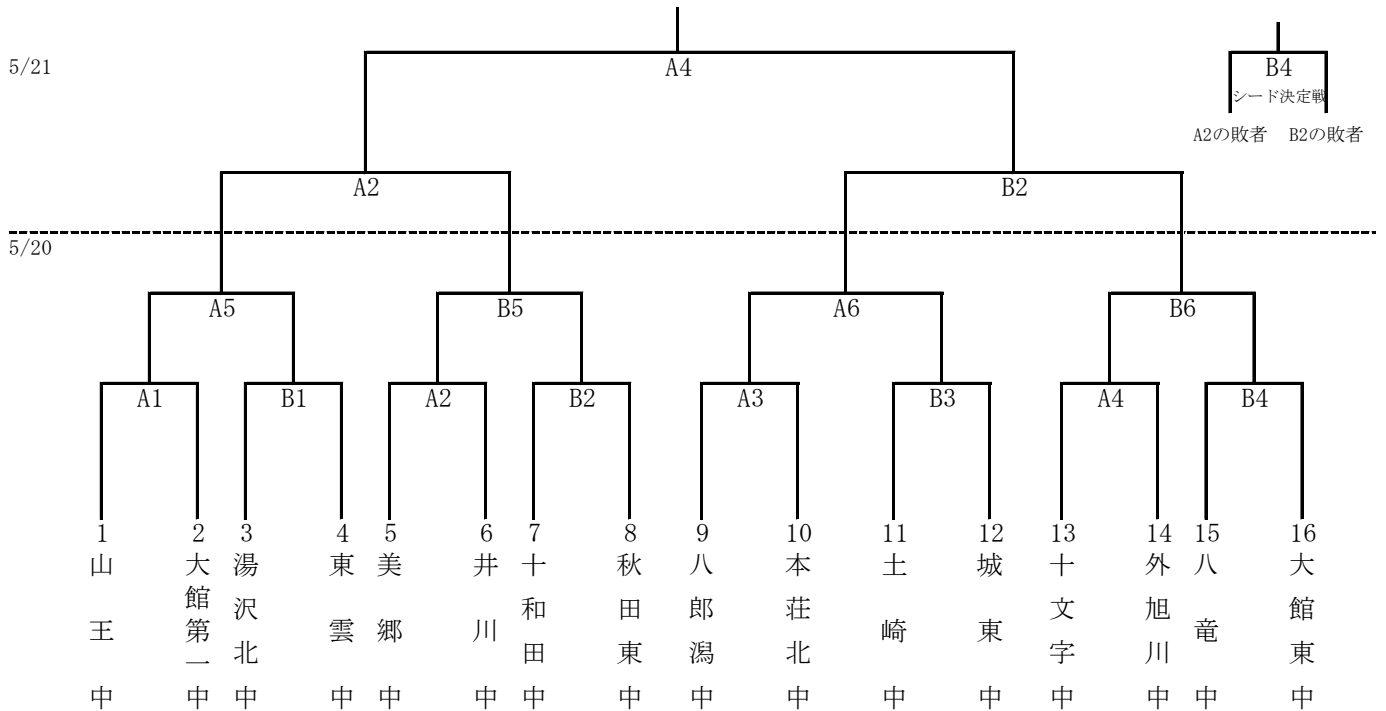

平成29年度 第52回秋田県中学校春季バスケットボール大会

◎組み合わせ

[男子の部]

[女子の部]

◎試合開始時間

5月20日(土)

- ① 9:00~
- ② 10:15~
- ③ 11:30~
- ④ 12:45~
- ⑤ 14:00~
- ⑥ 15:15~

5月21日(日)

- ① 9:00~
- ② 10:15~
- ③ 11:30~
- ④ 12:45~
- 開会式
- 14:00~

全試合 ハーフタイム10分

	開場時間	インターバル・ハーフタイム
16~17日	8:00	2分-10分(練習7分)-2分

会場
増田体育館 (A・Bコート)
横手体育館 (C・Dコート)