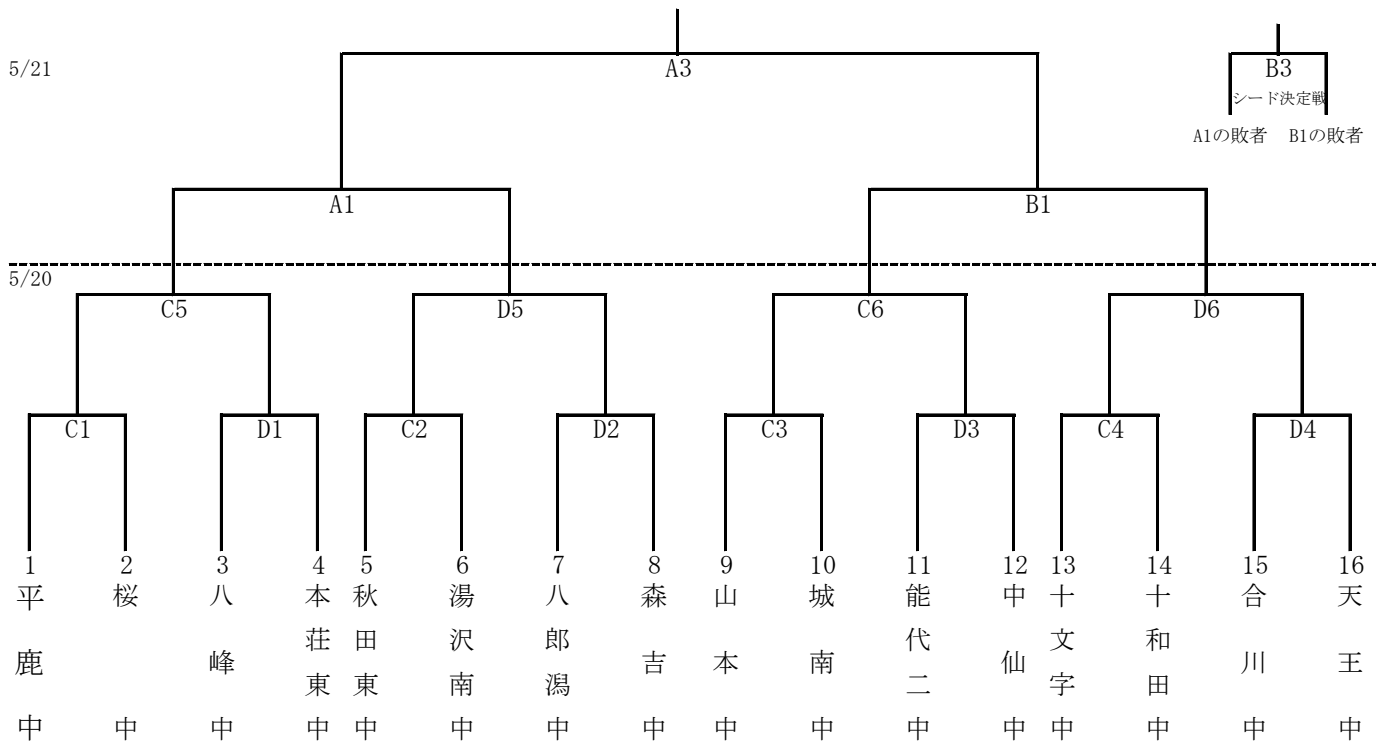

平成29年度 第52回秋田県中学校春季バスケットボール大会

◎組み合わせ

[男子の部]

[女子の部]

◎試合開始時間

5月20日(土)

- ① 9:00~
- ② 10:15~
- ③ 11:30~
- ④ 12:45~
- ⑤ 14:00~
- ⑥ 15:15~

5月21日(日)

- ① 9:00~
- ② 10:15~
- ③ 11:30~
- ④ 12:45~
- 開会式
- 14:00~

全試合 ハーフタイム10分

	開場時間	インターバル・ハーフタイム
16~17日	8:00	2分-10分(練習7分)-2分

会場
増田体育館 (A・Bコート)
横手体育館 (C・Dコート)