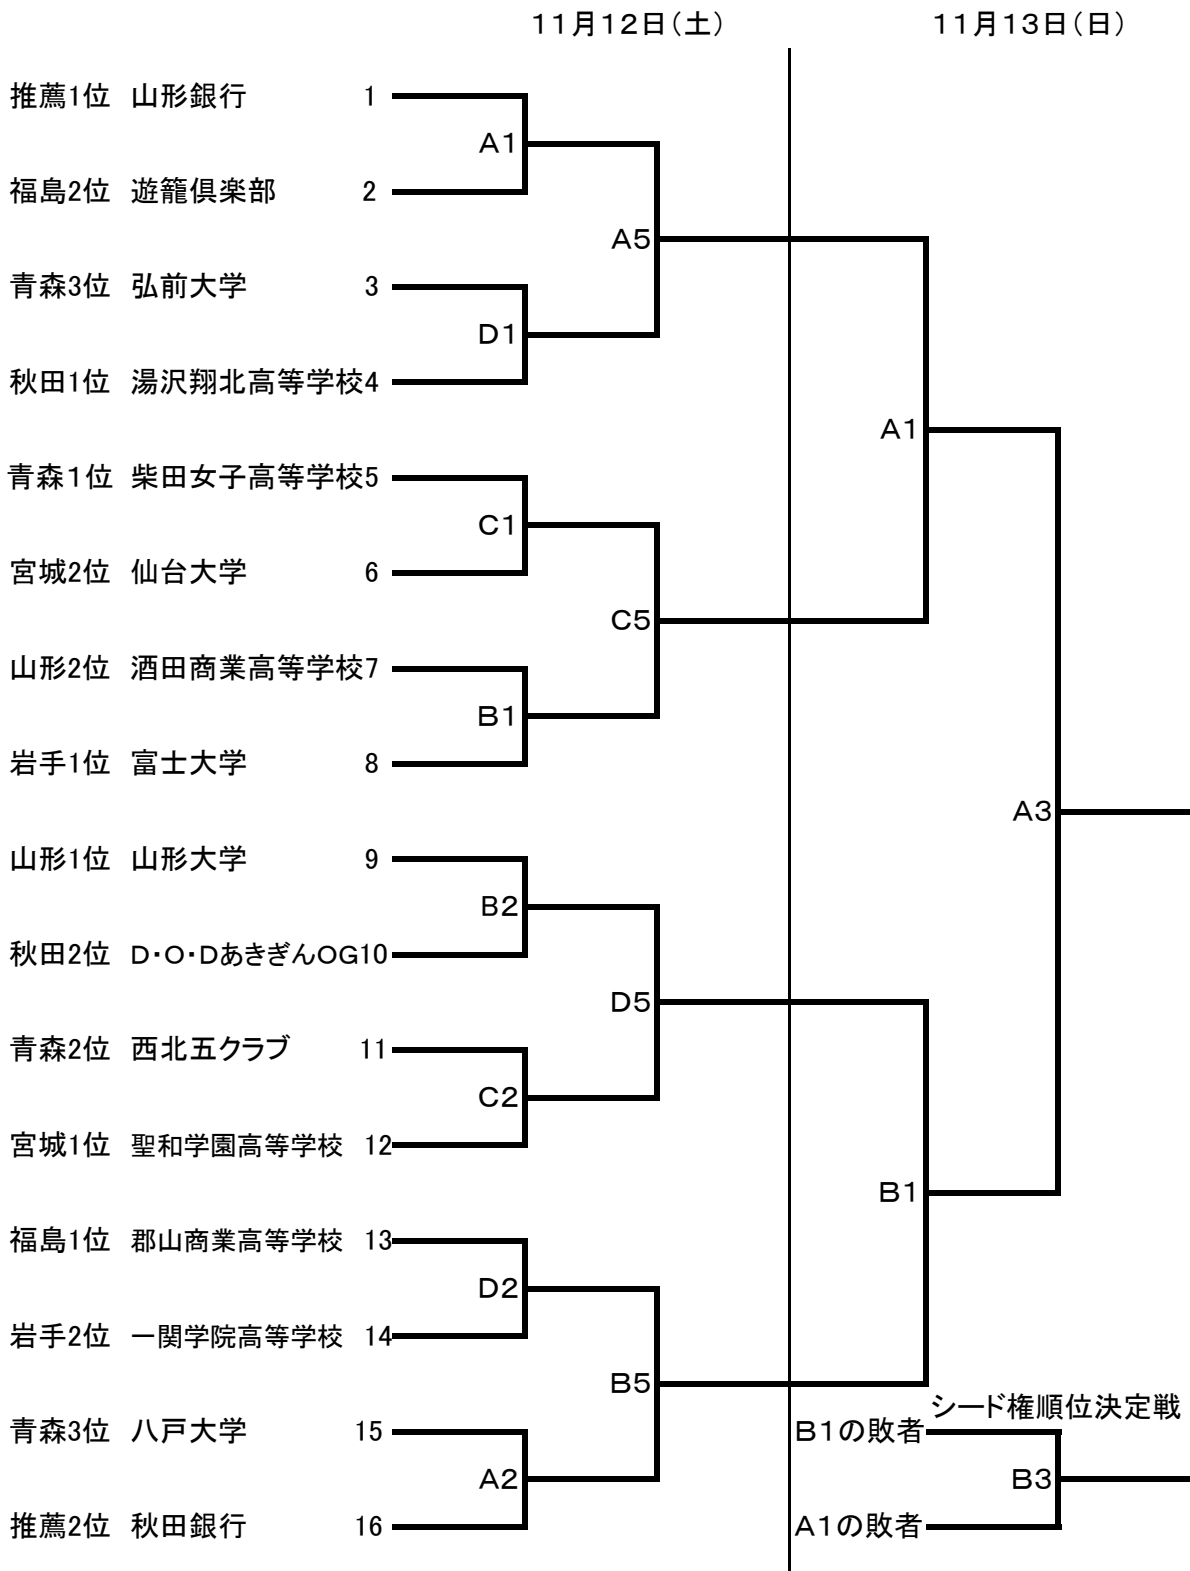

第66回東北男女総合バスケットボール選手権大会

◎ 男子 組合 せ

【試合会場】

青い森アリーナ(マエダアリーナ) A・B・C・Dコート

◎ 女子 組合 せ

【試合時間】

11月12日(土)	第1試合	第2試合	第3試合	第4試合	第5試合	第6試合
	9:00	10:30	12:00	13:30	15:00	16:30
11月13日(日)	女子準決勝	男子準決勝	女子決勝	男子決勝		
	9:00	10:30	12:00	13:30		
			順位決定戦	順位決定戦		