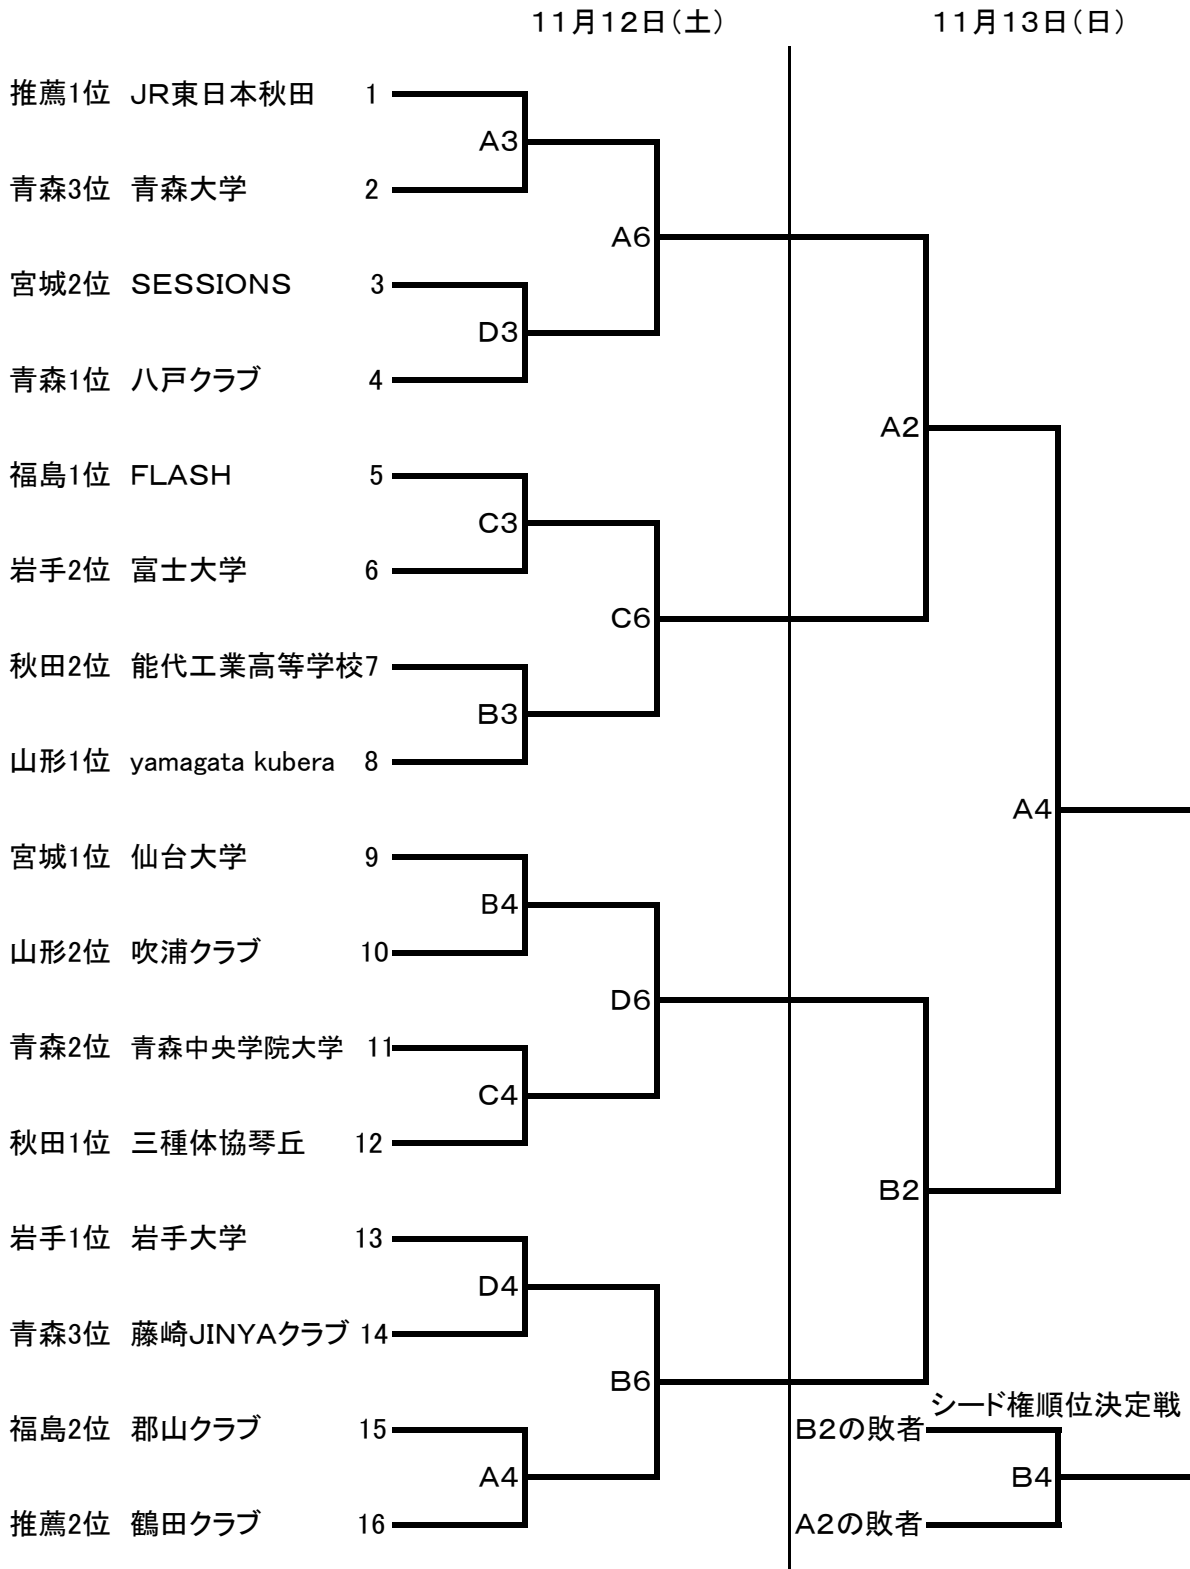

第66回東北男女総合バスケットボール選手権大会

◎ 男子 組合 せ

【試合会場】

青い森アリーナ(マエダアリーナ) A・B・C・Dコート

◎ 女子 組合 せ

【試合時間】

11月12日(土)	第1試合	第2試合	第3試合	第4試合	第5試合	第6試合
	9:00	10:30	12:00	13:30	15:00	16:30
11月13日(日)	女子準決勝	男子準決勝	女子決勝	男子決勝		
	9:00	10:30	12:00	13:30		
			順位決定戦	順位決定戦		