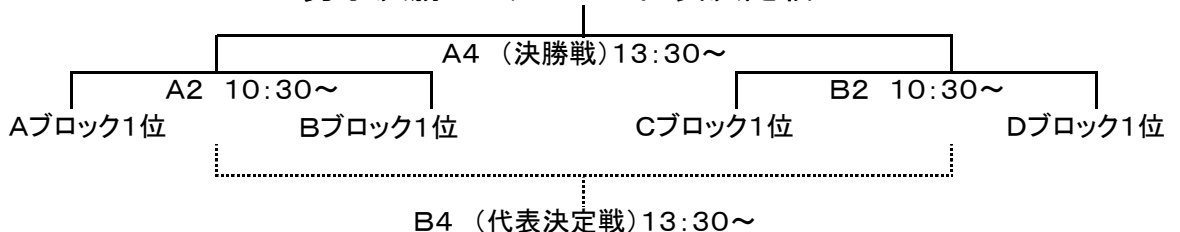

第25回東北クラブバスケットボール選手権大会 男子組み合わせ

	a	b	c
Aブロック	鶴田クラブ (青森1位)	三種体協琴丘 (秋田2位)	山形ベスラベナ (山形2位)
Bブロック	SESSIONS (宮城1位)	クーガーズ (岩手1位)	FLASH (福島2位)
Cブロック	郡山クラブ (福島1位)	厚生倶楽部 (秋田1位)	八戸クラブ (青森2位)
Dブロック	Yamagata Kubera (山形1位)	YBC (宮城2位)	滝沢クラブ (岩手2位)

11月26日(土)

ブロック別予選リーグ戦

A/Bコート
会場: 鶴岡市藤島体育館

	開始時間	Aコート(男子A・Bブロック)	Bコート(男子C・Dブロック)
1	9:00	鶴田クラブ 対 山形ベスラベナ [ ] — — —	郡山クラブ 対 八戸クラブ [ ] — — —
2	10:30	SESSIONS 対 FLASH [ ] — — —	Yamagata Kubera 対 滝沢クラブ [ ] — — —
3	12:00	山形ベスラベナ 対 三種体協琴丘 [ ] — — —	八戸クラブ 対 厚生倶楽部 [ ] — — —
4	13:30	FLASH 対 クーガーズ [ ] — — —	滝沢クラブ 対 YBC [ ] — — —
5	15:00	三種体協琴丘 対 鶴田クラブ [ ] — — —	厚生倶楽部 対 郡山クラブ [ ] — — —
6	16:30	クーガーズ 対 SESSIONS [ ] — — —	YBC 対 Yamagata Kubera [ ] — — —

11月28日(日)

男子決勝トーナメント・代表決定戦

A・Bコート
会場: 鶴岡市藤島体育館