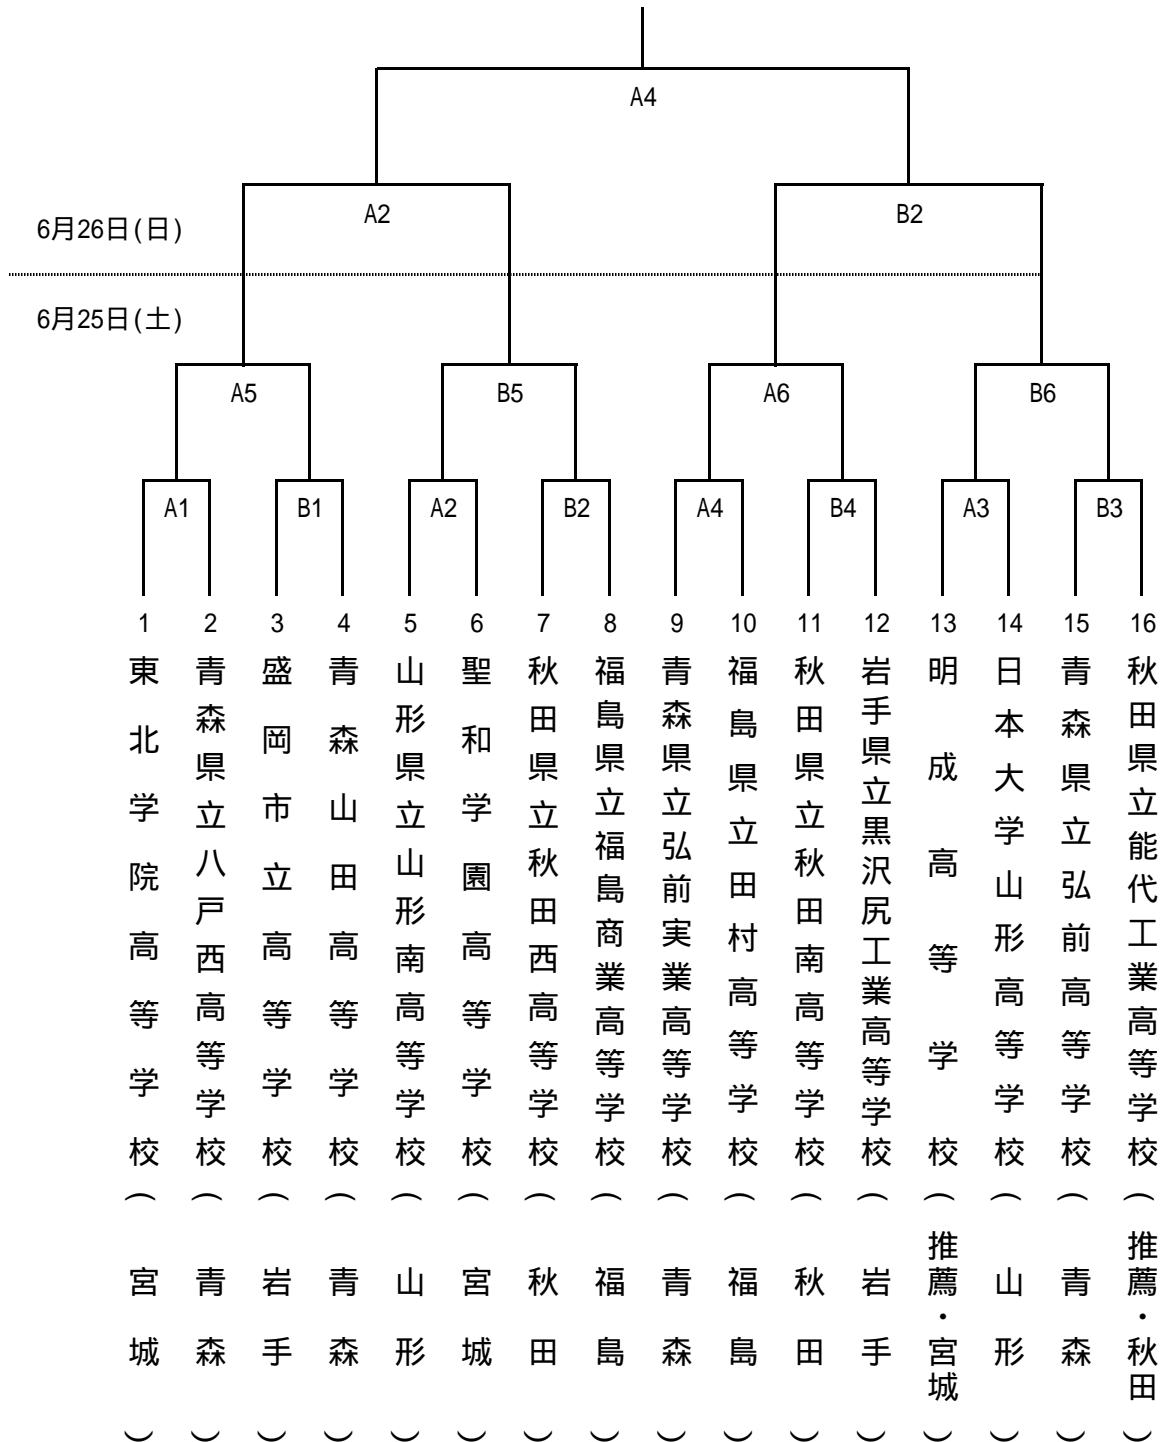

大会組合せ

期 日 : 平成23年 6月25日(土) ~ 26日(日)
 会 場 : スポカルイン黒石 (A・B) 弘前市民体育館 (C・D)

【男子・組合せ】

【 試合開始予定時刻 】

	第1試合	第2試合	第3試合	第4試合	第5試合	第6試合
1日目	9:00	10:30	12:00	13:30	15:00	16:30
2日目	9:00	10:30	12:00	13:30		

大会組合せ

期 日 : 平成23年 6月25日(土) ~ 26日(日)
 会 場 : スポカルイン黒石 (A・B) 弘前市民体育館 (C・D)

【女子・組合せ】

【 試合開始予定時刻 】

	第1試合	第2試合	第3試合	第4試合	第5試合	第6試合
1日目	9:00	10:30	12:00	13:30	15:00	16:30
2日目	9:00	10:30	12:00	13:30		