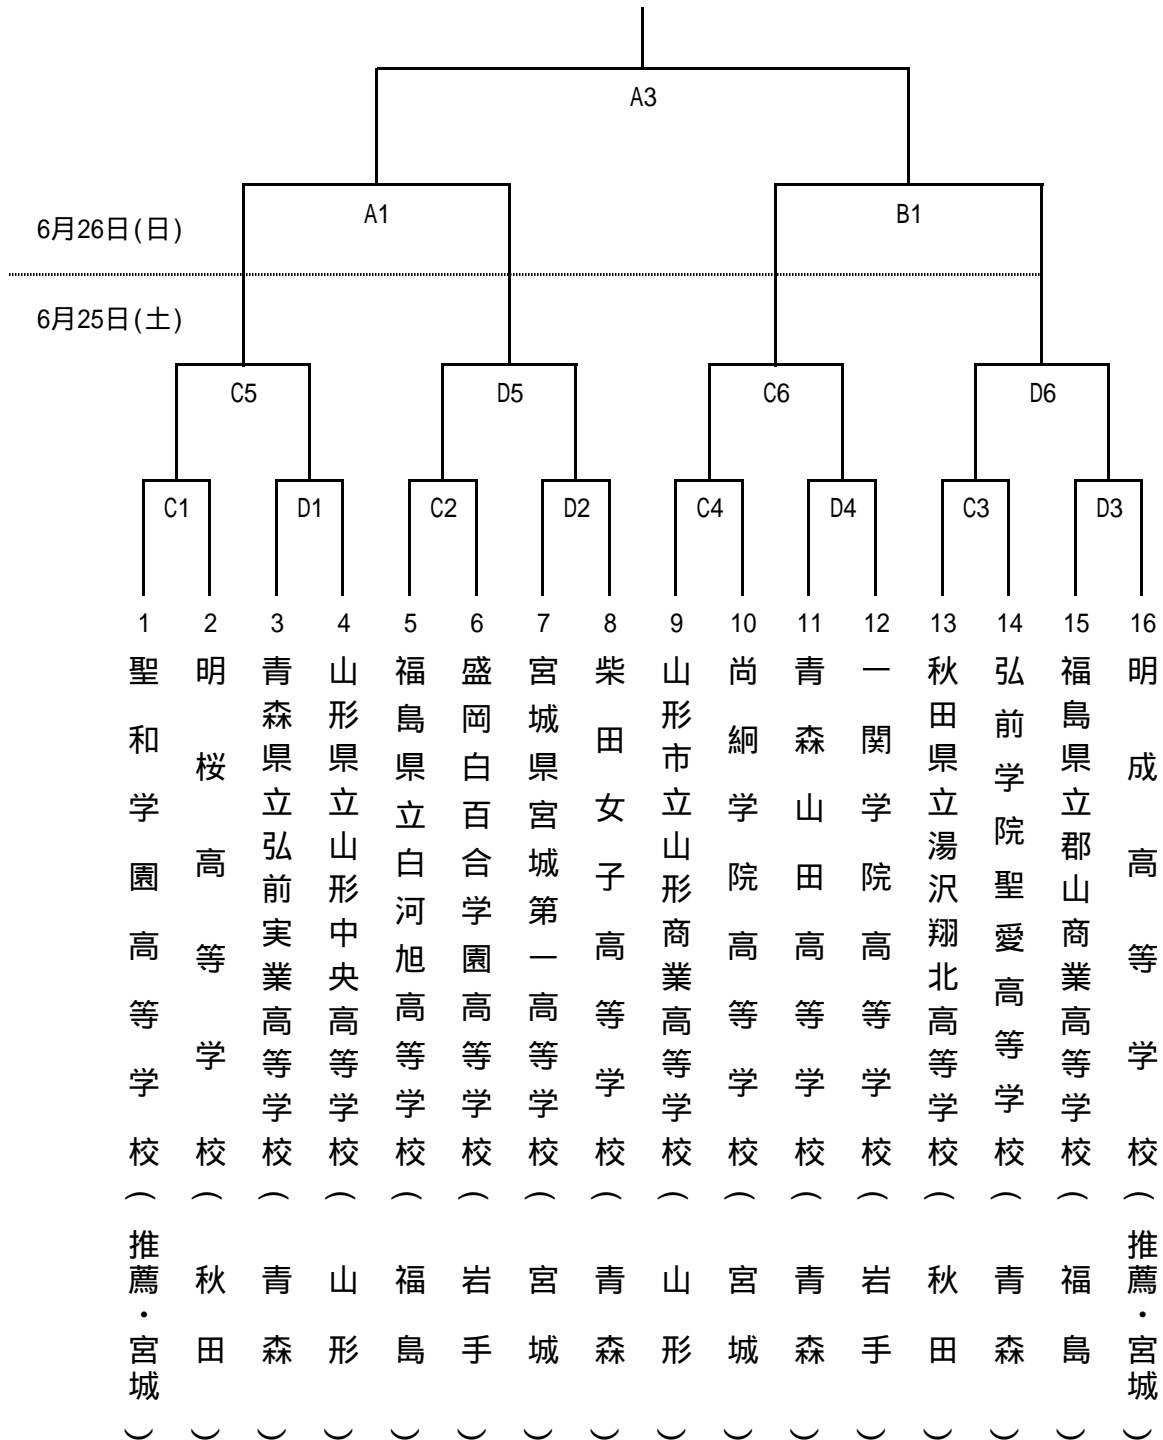

大会組合せ

期 日 : 平成23年 6月25日(土) ~ 26日(日)
 会 場 : スポカルイン黒石 (A・B) 弘前市民体育館 (C・D)

【男子・組合せ】

【 試合開始予定時刻 】

	第1試合	第2試合	第3試合	第4試合	第5試合	第6試合
1日目	9:00	10:30	12:00	13:30	15:00	16:30
2日目	9:00	10:30	12:00	13:30		

大会組合せ

期 日 : 平成23年 6月25日(土) ~ 26日(日)
 会 場 : スポカルイン黒石 (A・B) 弘前市民体育館 (C・D)

【女子・組合せ】

【 試合開始予定時刻 】

	第1試合	第2試合	第3試合	第4試合	第5試合	第6試合
1日目	9:00	10:30	12:00	13:30	15:00	16:30
2日目	9:00	10:30	12:00	13:30		