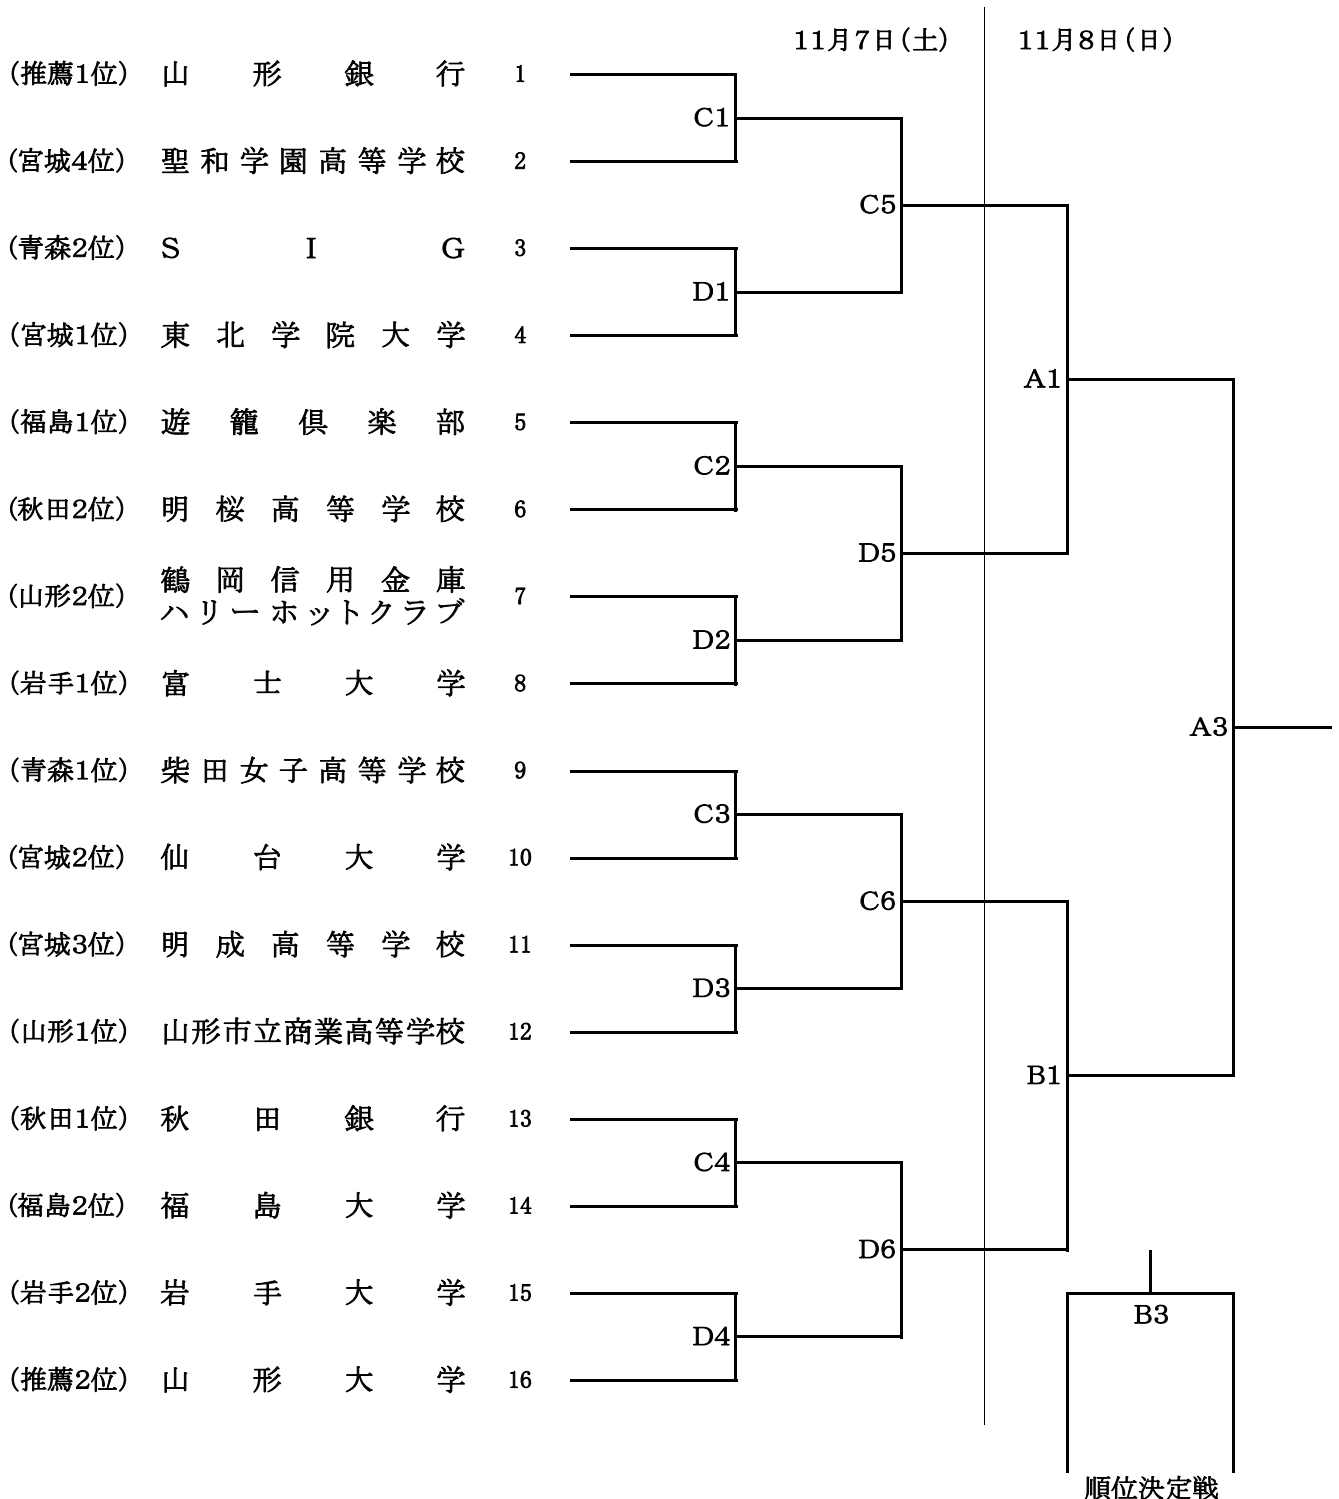

## 男子の部

### 【試合会場】

新田東総合運動場体育館(宮城野体育館) A・B コート  
 青葉体育館 C・D コート

### 【試合時間】

11月7日(土)	第1試合	第2試合	第3試合	第4試合	第5試合	第6試合
	9:00	10:30	12:00	13:30	15:00	16:30
11月8日(日)	女子準決勝	男子準決勝	女子決勝	男子決勝		
	9:00	10:30	順位決定戦	順位決定戦		
			12:30	14:00		