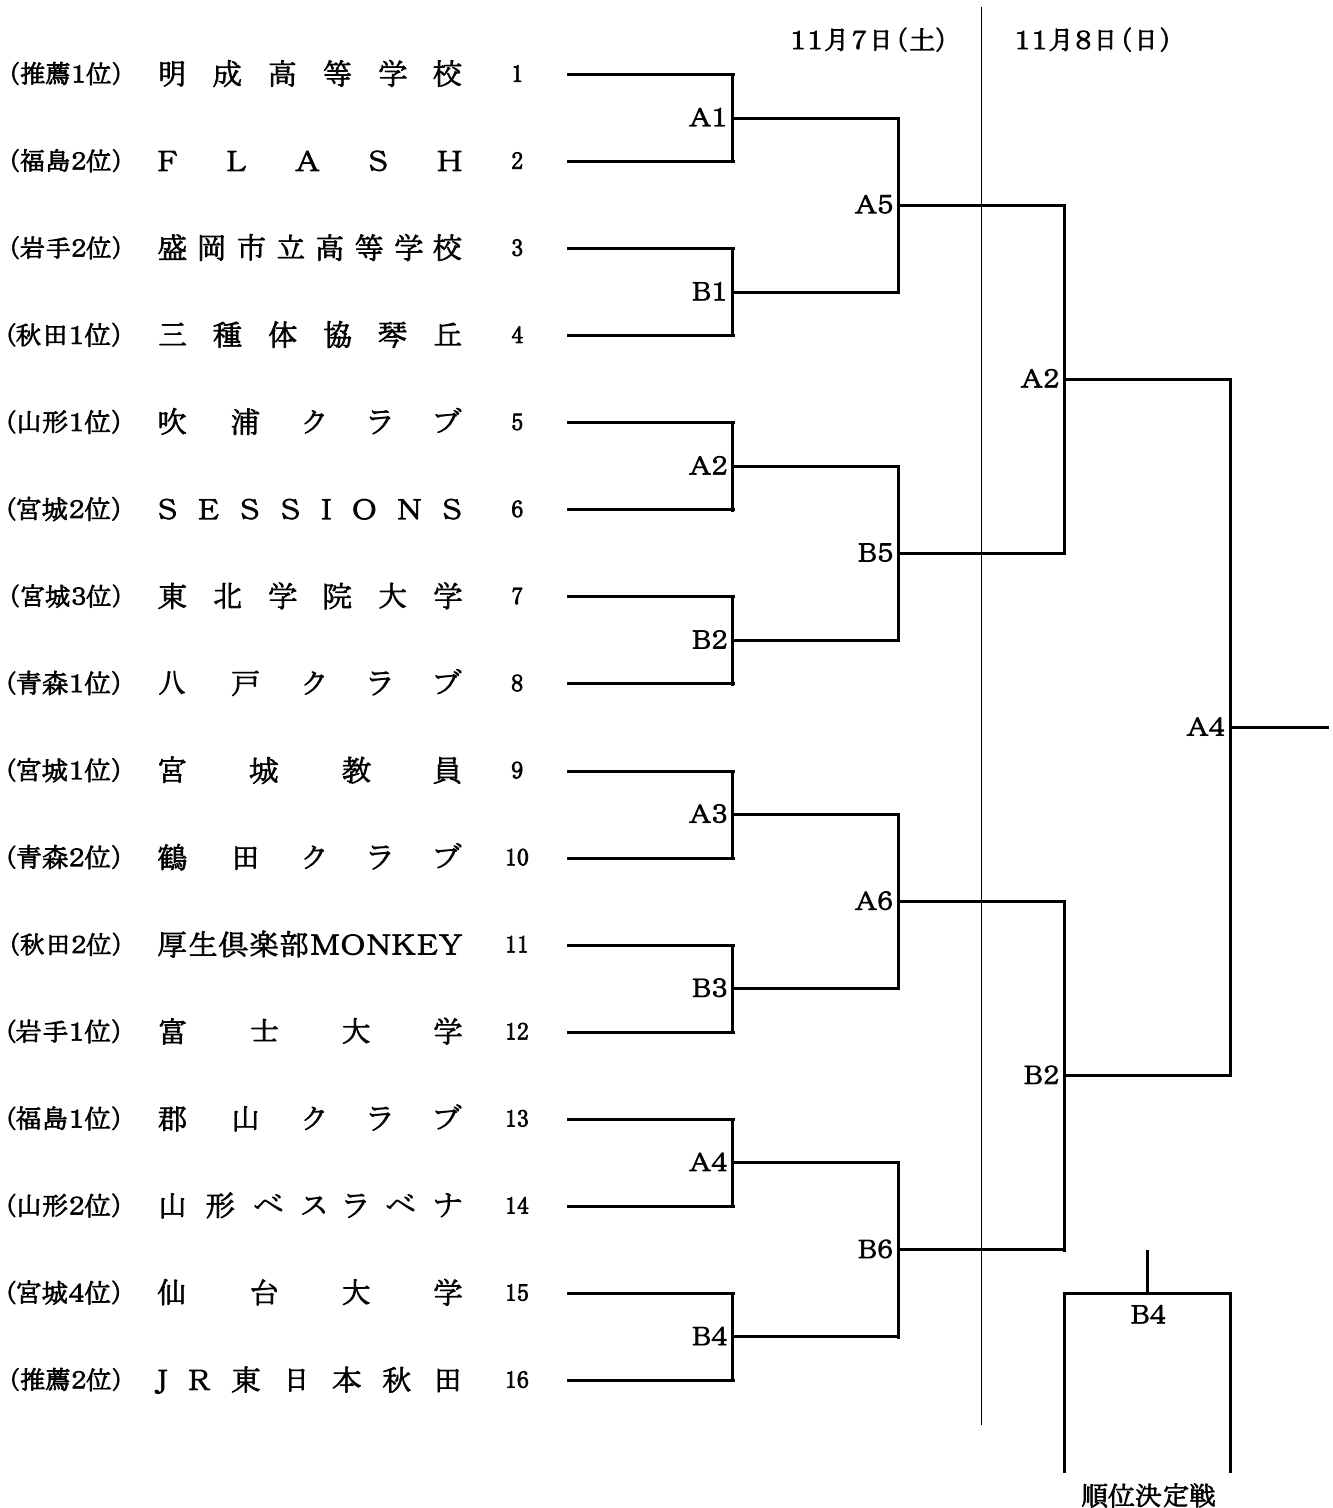

# 大会組合せ

## 男子の部

### 【試合会場】

新田東総合運動場体育館(宮城野体育館) A・B コート  
 青葉体育館 C・D コート

### 【試合時間】

11月7日(土)	第1試合	第2試合	第3試合	第4試合	第5試合	第6試合
	9:00	10:30	12:00	13:30	15:00	16:30
11月8日(日)	女子準決勝	男子準決勝	女子決勝	男子決勝		
	9:00	10:30	順位決定戦	順位決定戦		
			12:30	14:00		