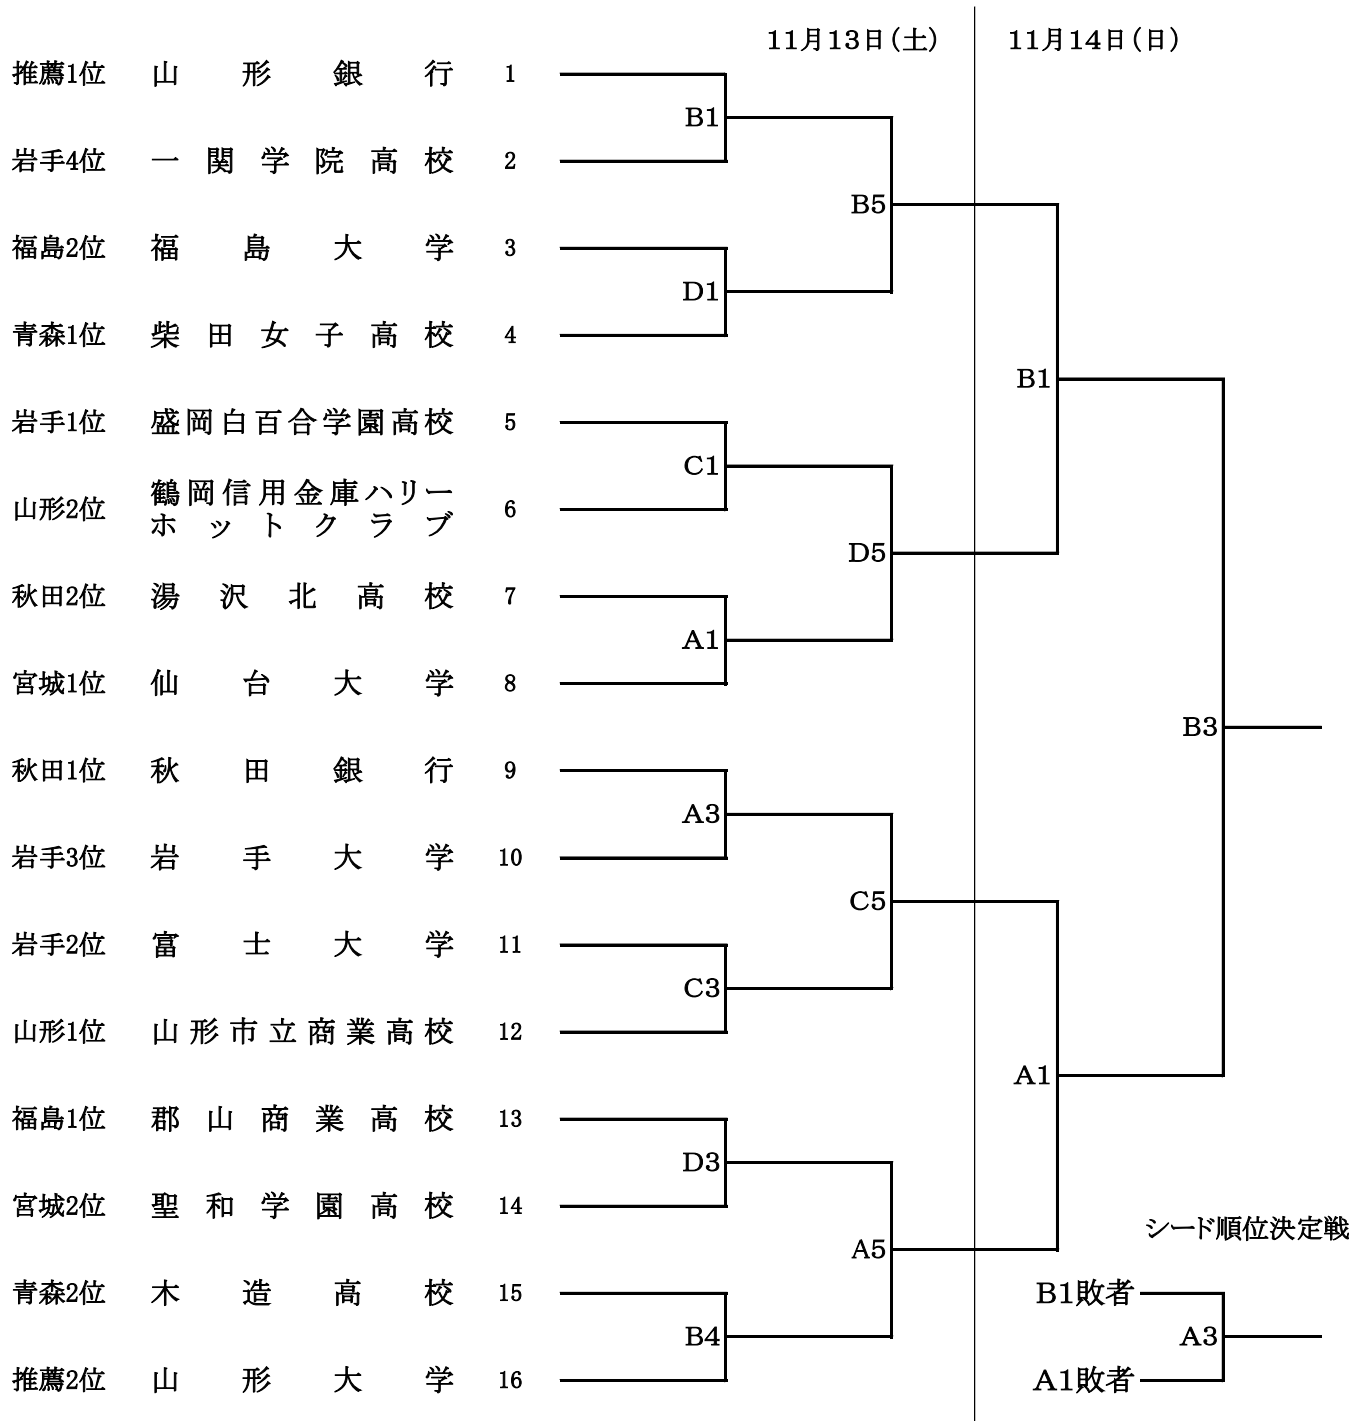

大会組合せ

女子の部

【試合時間】

11月13日(土)	第1試合	第2試合	第3試合	第4試合	第5試合	第6試合
	9:00	10:30	12:00	13:30	15:00	16:30
11月14日(日)	女子準決勝	男子準決勝	女子決勝	男子決勝		
	順位決定戦		順位決定戦	順位決定戦		
	9:00	10:30	12:30	14:00		