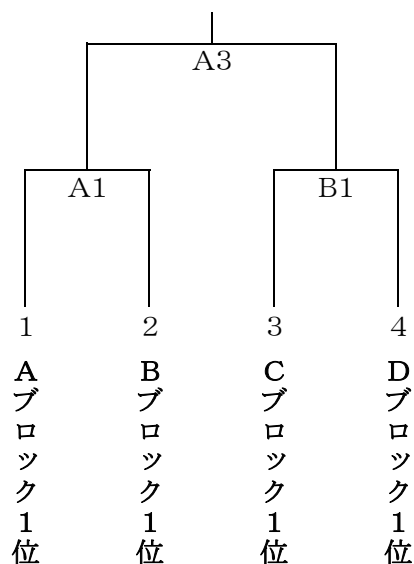

平成21年度 全日本実業団バスケットボール競技大会 東北地区予選会組合せ

《 男子予選リーグブロック 》

Aブロック	
a1	J R 東 日 本 秋 田 (秋田県推薦)
a2	東 北 リ コ ー (宮城県5位)
a3	A L P S (宮城県6位)

Bブロック	
b1	東 北 電 力 宮 城 (宮城県1位)
b2	東 北 電 力 秋 田 (秋田県2位)
b3	仙 台 市 役 所 (宮城県3位)

Cブロック	
c1	北 芝 電 機 (福島県1位)
c2	秋 田 市 役 所 (秋田県1位)
c3	仙 台 銀 行 (宮城県2位)

Dブロック	
d1	山 形 市 役 所 (山形県推薦)
d2	秋 田 新 電 元 (秋田県3位)
d3	東 北 電 力 仙 台 (宮城県4位)

《 男子予選リーグ勝敗表 》

Aブロック		a1	a2	a3	勝	敗	順位
a1	JR東日本秋田						
a2	東北リコー						
a3	A L P S						

Bブロック		b1	b2	b3	勝	敗	順位
b1	東北電力宮城						
b2	東北電力秋田						
b3	仙台市役所						

Cブロック		c1	c2	c3	勝	敗	順位
c1	北芝電機						
c2	秋田市役所						
c3	仙台銀行						

Dブロック		d1	d2	d3	勝	敗	順位
d1	山形市役所						
d2	秋田新電元						
d3	東北電力仙台						

《 男子決勝トーナメント 》