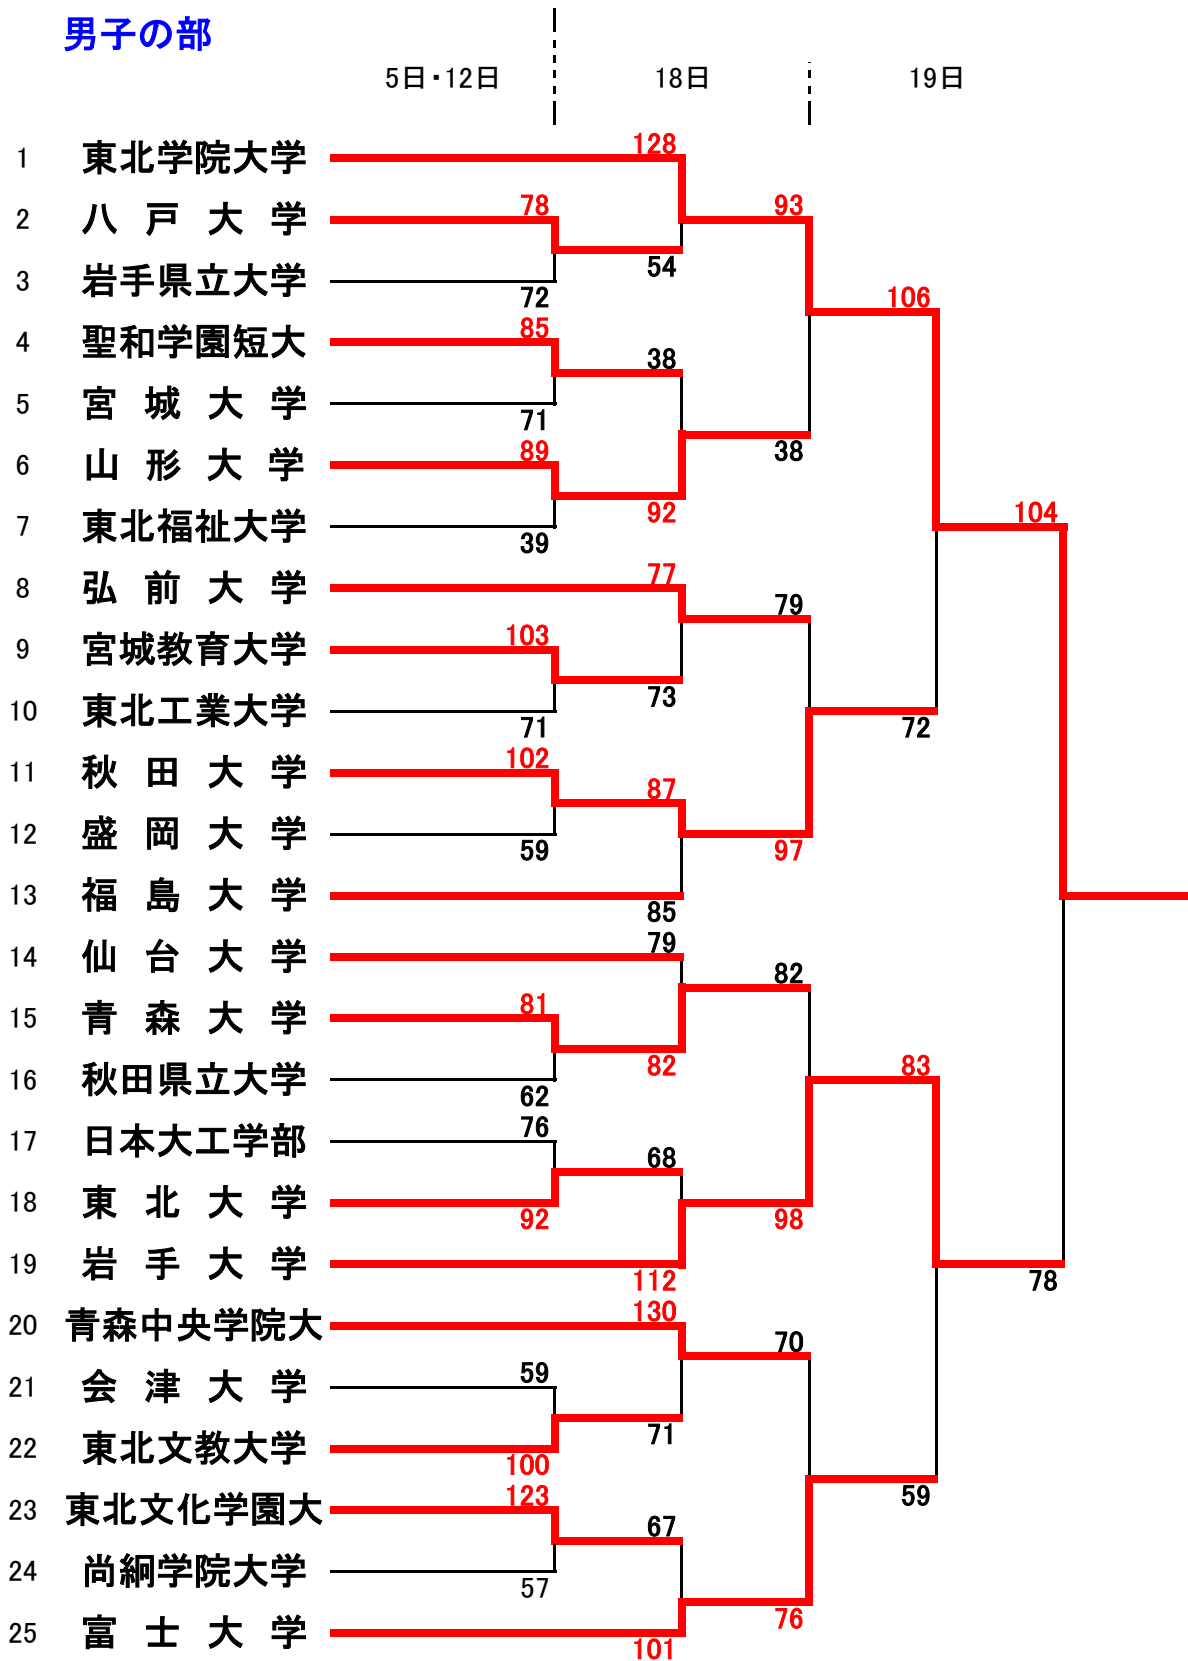

# 2010 東北大学バスケットボール新人大会 勝ち上がり

期間:平成22年12月5(日)、12日(日)、18日(土)、19日(日)

## 男子の部

# 第34回東北大学バスケットボール新人大会 結果

期間:平成21年12月5(日)~19日(日)  
場所:岩手大・東北工大・白石キューブ