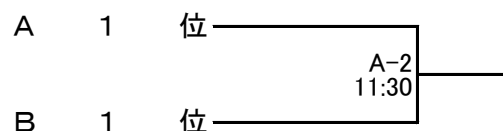

第37回 東北総合体育大会 組合せ表

平成22年8月21・22日
岩手県奥州市水沢総合体育館

		成年男子	成年女子	少年男子	少年女子
A ブ ロ ッ ク	a	山形	秋田	岩手	宮城
	b	宮城	岩手	福島	青森
	c	青森	福島	秋田	福島
B ブ ロ ッ ク	a'	秋田	山形	宮城	山形
	b'	岩手	宮城	青森	秋田
	c'	福島	青森	山形	岩手

8月21日(土) ブロック別予選リーグ

会場・コート		奥州市水沢総合体育館			
		Bコート	Dコート	Aコート	Cコート
種別		成年男子	成年女子	少年男子	少年女子
1	9:00~	山形 vs 青森	秋田 vs 福島	岩手 vs 秋田	宮城 vs 福島
2	10:30~	秋田 vs 福島	山形 vs 青森	宮城 vs 山形	山形 vs 岩手
3	12:00~	青森 vs 宮城	福島 vs 岩手	秋田 vs 福島	福島 vs 青森
4	13:30~	福島 vs 岩手	青森 vs 宮城	山形 vs 青森	岩手 vs 秋田
5	15:00~	宮城 vs 山形	岩手 vs 秋田	福島 vs 岩手	青森 vs 宮城
6	16:30~	岩手 vs 秋田	宮城 vs 山形	青森 vs 宮城	秋田 vs 山形

8月22日(日) 決勝トーナメント

【少年男子】

【成年男子】

【少年女子】

【成年女子】