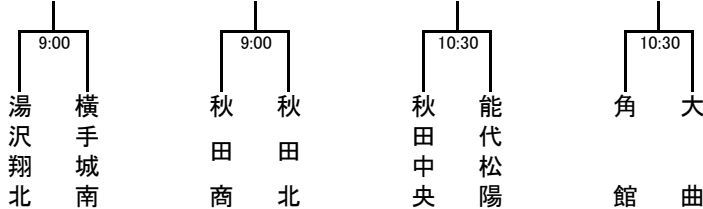

1月19日(金) [1日目] 【女子 予選ブロック】

aブロック	湯沢翔北	大館国際	秋田商	順位
1	湯沢翔北	○ 134-29	○ 87-51	1
2	大館国際	×	×	3
3	秋田商	×	○ 73-40	2

bブロック	大館鳳鳴	秋田北	横手城南	順位
4	大館鳳鳴	×	×	3
5	秋田北	○ 75-50	○ 73-63	1
6	横手城南	○ 90-39	×	2

cブロック	秋田中央	能代	角館	順位
7	秋田中央	○ 95-34	○ 146-66	1
8	能代	×	×	3
9	角館	×	○ 78-53	2

dブロック	大曲	金足農	能代松陽	順位
10	大曲	○ 69-58	○ 64-57	1
11	金足農	×	×	3
12	能代松陽	×	○ 69-60	2

女子		Aコート	審判名	Bコート	審判名
1	9:00	湯沢翔北 134 (37-7, 33-12, 21-8, 43-2)	菅野 裕幸 小武海大介	金足農 60 (16-16, 12-21, 16-17, 16-15)	69 能代松陽 千葉 俊彦 宮館 悟
2	10:30	秋田北 73 (17-11, 22-18, 22-12, 12-22)	植村 真 田中 直幸	秋田中央 95 (23-4, 31-9, 21-11, 20-10)	34 能代 飯泉 浩 梅田 春菜
3	12:00	大館国際 40 (9-24, 3-19, 10-20, 18-10)	田代 正樹 高橋 一美	大曲 69 (21-10, 24-10, 13-14, 11-24)	58 金足農 栗田 和仁 工藤 清華
4	13:30	大館鳳鳴 50 (15-21, 14-13, 11-23, 10-18)	今野 博行 児玉美奈子	能代 53 (17-25, 14-14, 14-19, 8-20)	78 角館 藤原 貴紀 安藤百合子
5	15:00	秋田商 51 (8-32, 9-22, 15-21, 19-12)	升屋 章 山田 知慧	能代松陽 57 (15-17, 18-13, 11-15, 13-19)	64 大曲 高橋 元 菅原 桃子
6	16:30	横手城南 90 (22-8, 29-12, 23-10, 16-9)	佐々木賢悦 鎌田亜理紗	角館 66 (12-43, 6-27, 23-37, 25-39)	146 秋田中央 鈴木 征和 小玉望乃梨

☆1月20日 女子決勝リーグ進出決定戦

15:00~ 女子決勝リーグ