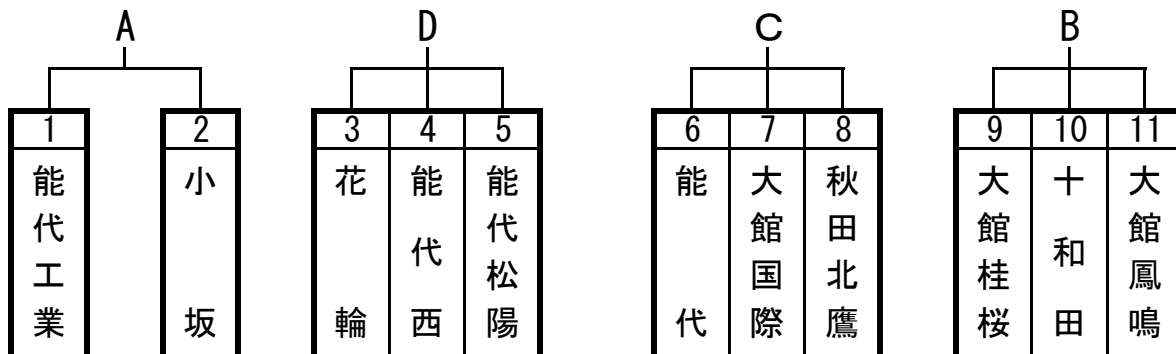

# 第59回 秋田県県北地区高等学校新人バスケットボール大会組合せ

11月23日（木）

【予選リーグ】

【男子】 秋田県立能代工業高等学校体育館 A・Bコート

【女子】 アリナス C・Dコート

男 子		Aコート（能代工高体育館）			Bコート（能代工高体育館）		
No.	試合時間	チームA	チームB	T.O.	チームA	チームB	T.O.
1	9:00	能 代	- 大館国際	秋田北鷹	能代西	- 能代松陽	花 輪
2	10:30	能代工業	- 小 坂	能 代	十和田	- 大館鳳鳴	大館桂桜
3	12:00	大館国際	- 秋田北鷹	能代工業	花 輪	- 能代西	能代松陽
4	13:30	/	-	/	大館桂桜	- 十和田	大館鳳鳴
5	15:00	秋田北鷹	- 能 代	大館国際	能代松陽	- 花 輪	能代西
6	16:30	/	-	/	大館鳳鳴	- 大館桂桜	十和田
女 子		Cコート（アリナス）			Dコート（アリナス）		
No.	試合時間	チームA	チームB	T.O.	チームA	チームB	T.O.
1	9:30	能代松陽	- 秋田北鷹	能 代	大館桂桜	- 大館鳳鳴	大館国際
2	11:10	能 代	- 十和田	大館鳳鳴	大館国際	- 花 輪	秋田北鷹
3	13:20	大館鳳鳴	- 能代松陽	花 輪	秋田北鷹	- 大館桂桜	十和田
4	15:00	花 輪	- 能 代	能代松陽	十和田	- 大館国際	大館桂桜

11月24日(金) 能代工業高校体育館(A・Bコート)

【女子予選リーグ】

1	9:00	能代松陽	-	大館桂桜	Aブロック1位	能代	-	大館国際	Bブロック1位
2	10:30	秋田北鷹	-	大館鳳鳴	A1敗者	十和田	-	花輪	B1敗者

【男子決勝リーグ進出決定戦】

ア		イ		ウ		エ	
A3 12:00		B3 12:00		A4 13:30		B4 13:30	
A 1位	D 2位	A 2位	D 1位	C 1位	B 2位	C 2位	B 1位
A2敗者		B2敗者		A3敗者		B3敗者	

- 予選リーグ・決勝リーグで3チームが同率の場合、当該チーム間の得失点(総得点-総失点)の大なるチームを上位とする。得失点差の同じチームが生じた場合は、二者の勝者を上位とする。
- 決勝リーグで2チームが同率の場合は、二者の勝者を上位とする。
- 試合時間は、ピリオド間2分、ハーフタイムを10分とする。
- 試合時間が延びた場合は、10分後に次のゲームを開始する。
- 組合せ表の左側のチーム(チームA)を淡色のユニフォームとし、オフィシャル席に向かって右側のベンチを原則とする。(2試合目以降のユニフォームは各チーム間で相談可)
- 体育館の公共物へのいたづらなど絶対にないようにして下さい。
- リーグ戦の試合時間等で不都合が起きた場合、大会本部で考慮する。