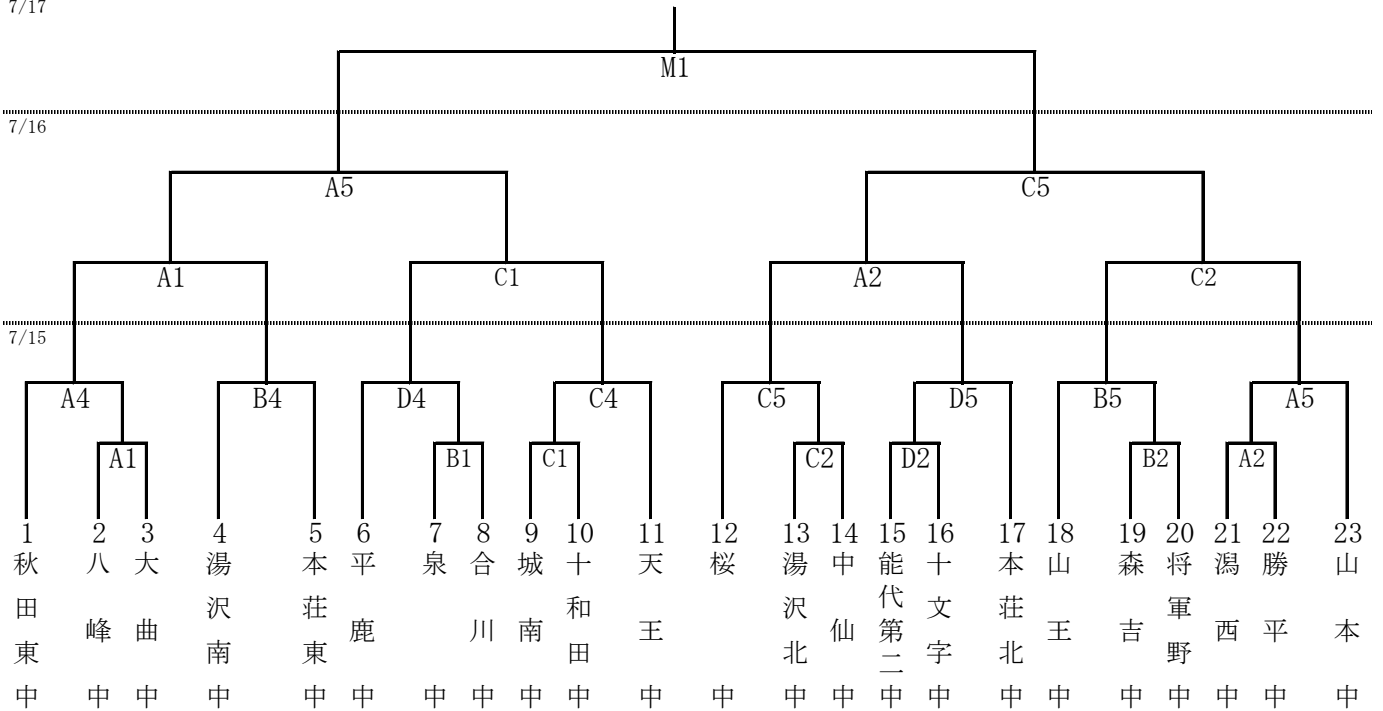

平成29年度 第66回秋田県中学校総合体育大会バスケットボール大会

◎組み合わせ

[男子の部]

7/17

[女子の部]

7/17

◎試合開始時刻

7月15日(土)	16日(日)	17日(月)
開会式 8:30~		
① 9:00~	① 9:00~	① 9:00~
② 10:10~	② 10:15~	② 10:15~
③ 11:20~	③ 11:30~	閉会式 11:40~
④ 12:30~	④ 12:45~	
⑤ 13:40~	⑤ 14:00~	
⑥ 14:50~	⑥ 15:15~	
⑦ 16:00~		

会場
CNAアリーナ★あきた (A・B・C・D・Mコート)

開場 開場時刻は15日が7:30, 16日以降は8:00

全試合ハーフタイム10分 (インターバル2分)
15日のみ試合間8分