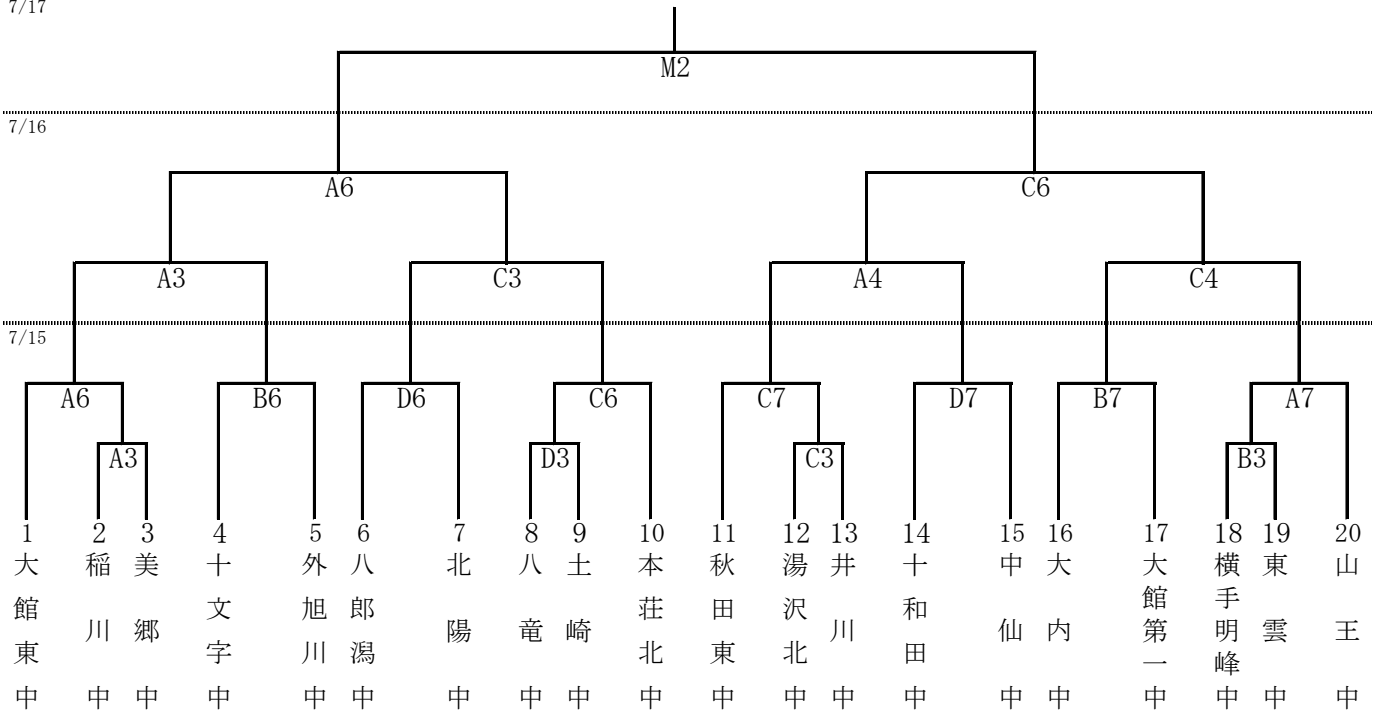

平成29年度 第66回秋田県中学校総合体育大会バスケットボール大会

◎組み合わせ

[男子の部]

7/17

[女子の部]

7/17

◎試合開始時刻

7月15日(土)	16日(日)	17日(月)
開会式 8:30~		
① 9:00~	① 9:00~	① 9:00~
② 10:10~	② 10:15~	② 10:15~
③ 11:20~	③ 11:30~	閉会式 11:40~
④ 12:30~	④ 12:45~	
⑤ 13:40~	⑤ 14:00~	
⑥ 14:50~	⑥ 15:15~	
⑦ 16:00~		

会場
CNAアリーナ★あきた (A・B・C・D・Mコート)

開場 開場時刻は15日が7:30, 16日以降は8:00

全試合ハーフタイム10分 (インターバル2分)
15日のみ試合間8分