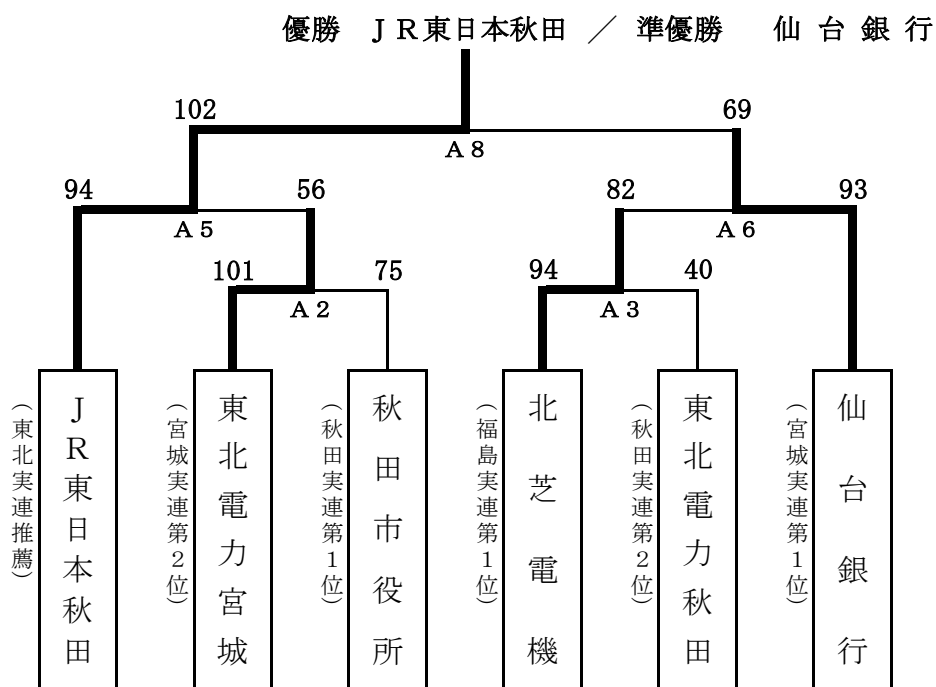

# 平成29年度 全日本実業団バスケットボール競技大会東北地区予選会 試合結果

期日：平成29年6月17日(土)～18日(日)  
会場：秋田銀行体育館

## 【男子】

## 【女子】

区分		a 1	a 2	a 3	試合No.	組合せ
第2位	a 1 山形銀行	●	○	○	A 1	a 2 - a 3 76 - 53
第1位	a 2 秋田銀行	○	●	○	A 4	a 3 - a 1 47 - 90
第3位	a 3 プレステージ	●	●	●	A 7	a 1 - a 2 60 - 64