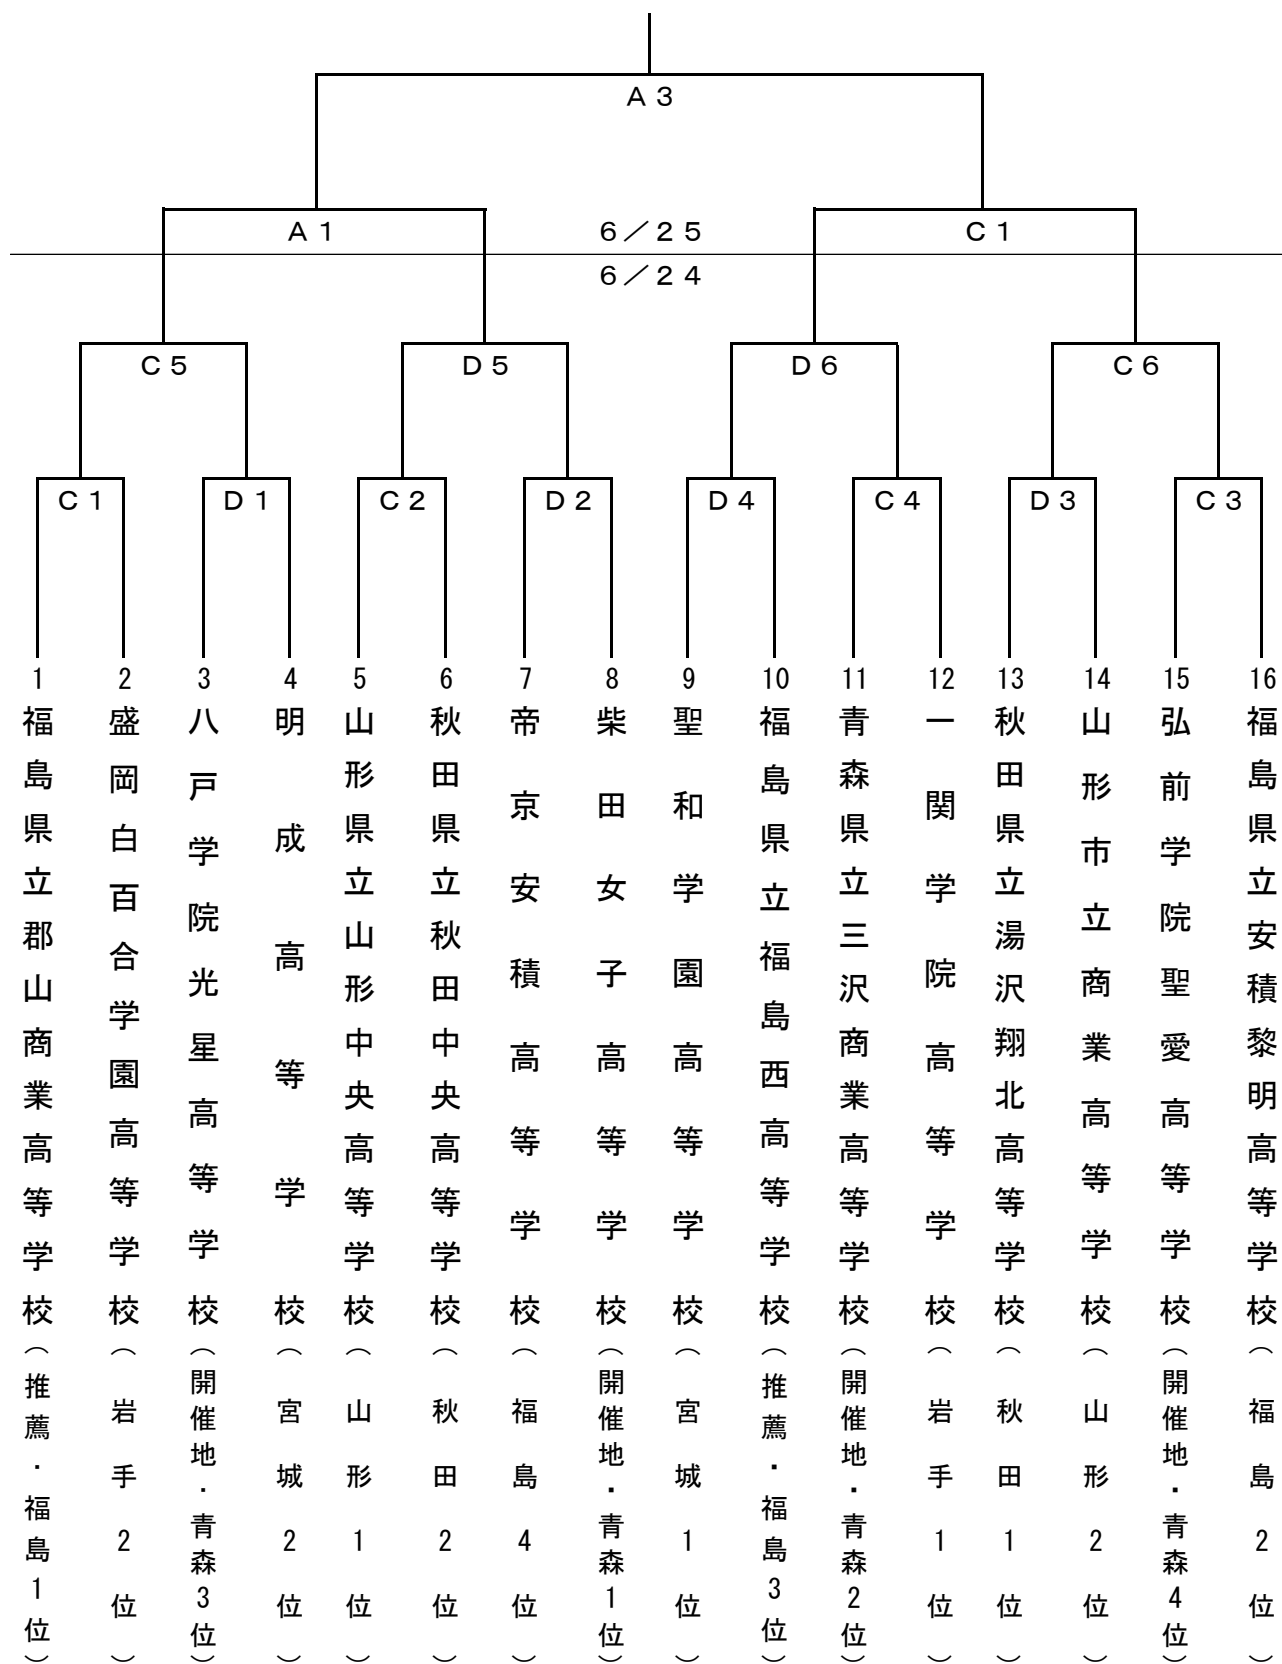

第72回東北高等学校男女バスケットボール選手権大会 兼第53回NHK杯大会

【 女子組合せ 】

会場：マエダアリーナ A・B・C・D