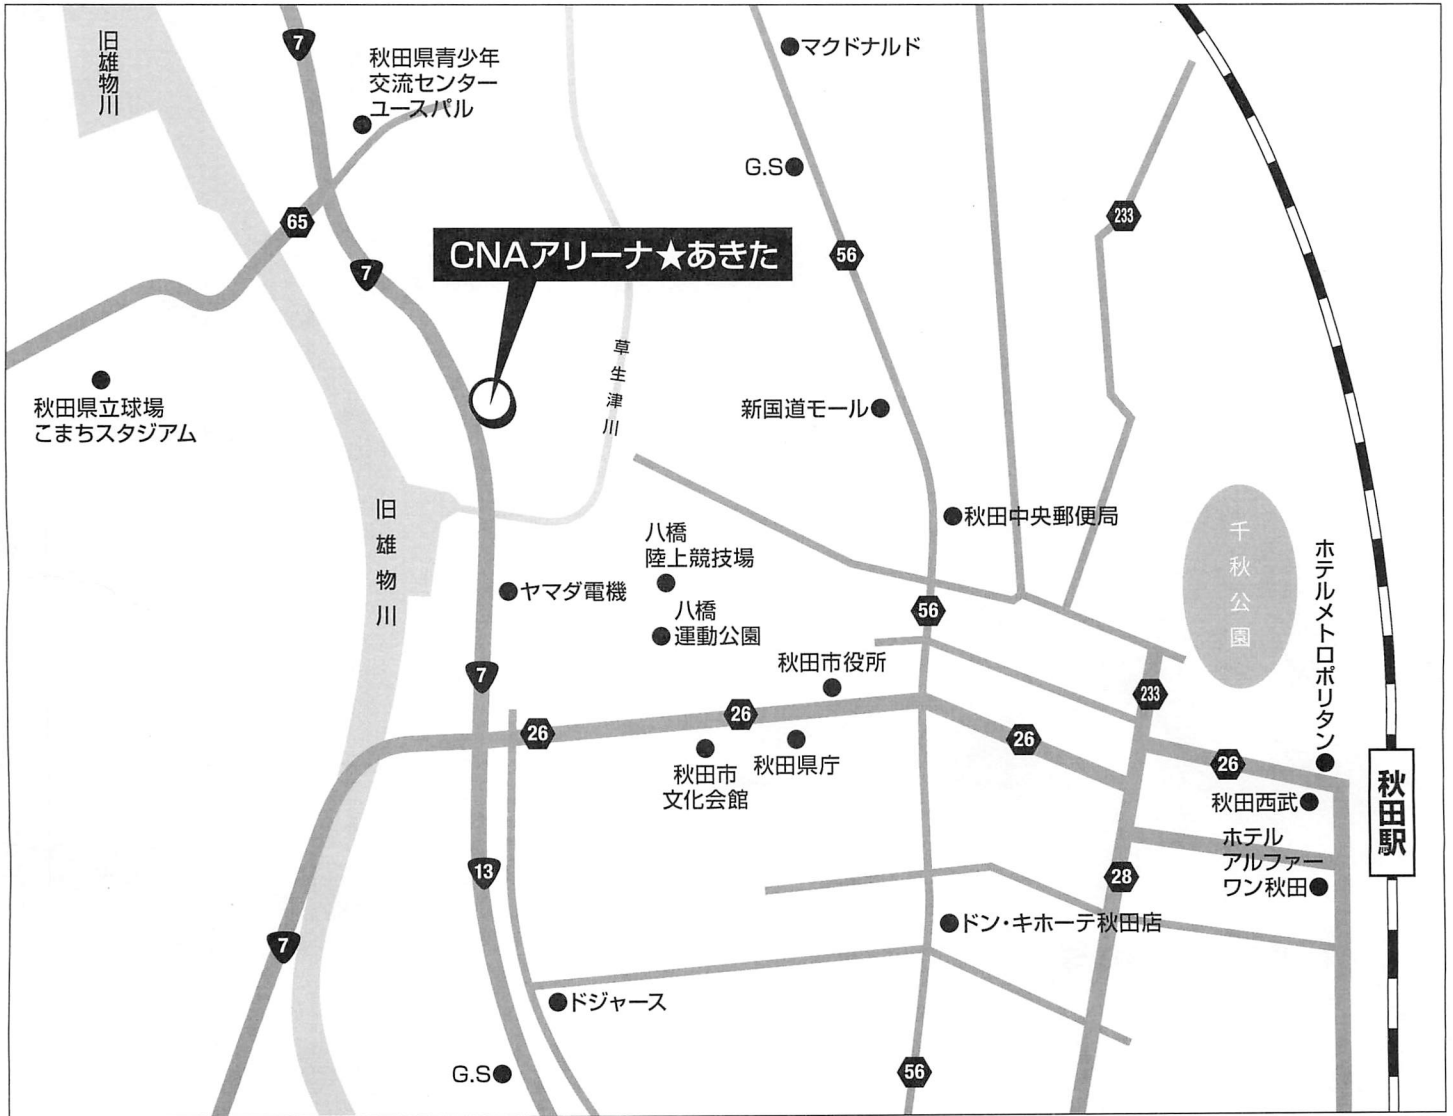

会場案内図

■各会場へのアクセス

○CNAアリーナ★あきた(秋田市立体育館).....

秋田駅より

【自動車】クルマ:県道26号線、および国道7号線 約12分(4.5km)

【バス】県立総合プール線(約20分)→「市立体育館前」バス停 徒歩すぐ