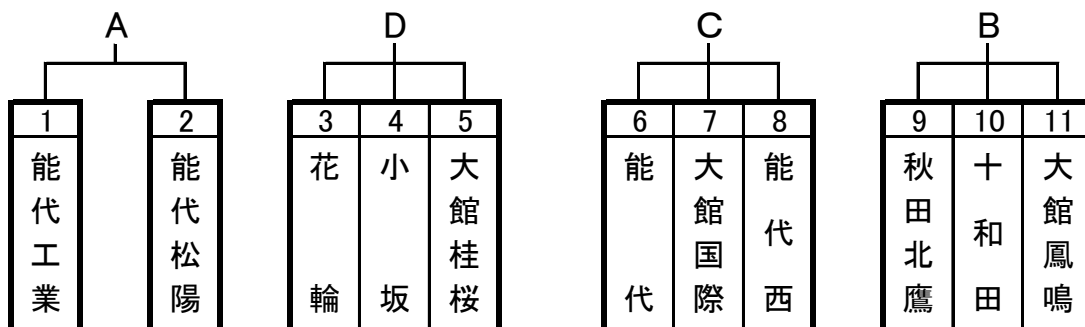

第61回県北地区高等学校総合体育大会バスケットボール競技 組合せ

5月12日(金)

【予選リーグ】

[男子] 秋田県立能代工業高等学校体育館 A・Bコート

[女子] アリナス C・Dコート

男子		Aコート(能代工高体育館)			Bコート(能代工高体育館)				
No.	試合時間	チームA	チームB	T.O.	チームA	チームB	T.O.		
1	9:00	能代	-	大館国際	能代西	小坂	-	大館桂桜	花輪
2	10:30	能代工業	-	能代松陽	能代	十和田	-	大館鳳鳴	秋田北鷹
3	12:00	大館国際	-	能代西	能代工業	花輪	-	小坂	大館桂桜
4	13:30		-			秋田北鷹	-	十和田	大館鳳鳴
5	15:00	能代西	-	能代	大館国際	大館桂桜	-	花輪	小坂
6	16:30		-			大館鳳鳴	-	秋田北鷹	十和田
女子		Cコート(アリナス)			Dコート(アリナス)				
No.	試合時間	チームA	チームB	T.O.	チームA	チームB	T.O.		
1	9:00	能代松陽	-	十和田	大館桂桜	能代	-	大館鳳鳴	大館国際
2	10:45	大館桂桜	-	花輪	大館鳳鳴	大館国際	-	秋田北鷹	十和田
3	12:30	大館鳳鳴	-	能代松陽	秋田北鷹	十和田	-	能代	花輪
4	14:15	秋田北鷹	-	大館桂桜	能代松陽	花輪	-	大館国際	能代

5月13日(土) 能代工業高校体育館(A・Bコート)

【女子予選リーグ】

1	9:00	能代松陽	-	能代	Aブロック1位	大館桂桜	-	大館国際	Bブロック1位
2	10:30	十和田	-	大館鳳鳴	A1敗者	花輪	-	秋田北鷹	B1敗者

【男子決勝リーグ進出決定戦】

ア		イ		ウ		エ	
A3 12:00		B3 12:00		A4 13:30		B4 13:30	
A 1 位	D 2 位	A 2 位	D 1 位	C 1 位	B 2 位	C 2 位	B 1 位
A2敗者		B2敗者		A3敗者		B3敗者	

- ① 予選リーグ・決勝リーグで3チームが同率の場合、当該チーム間の得失点(総得点-総失点)の大きなチームを上位とする。得失点差の同じチームが生じた場合は、二者の勝者を上位とする。
- ② 決勝リーグで2チームが同率の場合は、二者の勝者を上位とする。
- ③ 試合時間は、ピリオド間2分、ハーフタイムを10分とする。
- ④ 試合時間が延びた場合は、10分後に次のゲームを開始する。
- ⑤ 組合せ表の左側のチーム(チームA)を淡色のユニフォームとし、オフィシャル席に向かって右側のベンチを原則とする。(2試合目以降のユニフォームは各チーム間で相談可)
- ⑥ 体育館の公共物へのいたづらなど絶対にないようにして下さい。
- ⑦ リーグ戦の試合時間等で不都合が起きた場合、大会本部で考慮する。