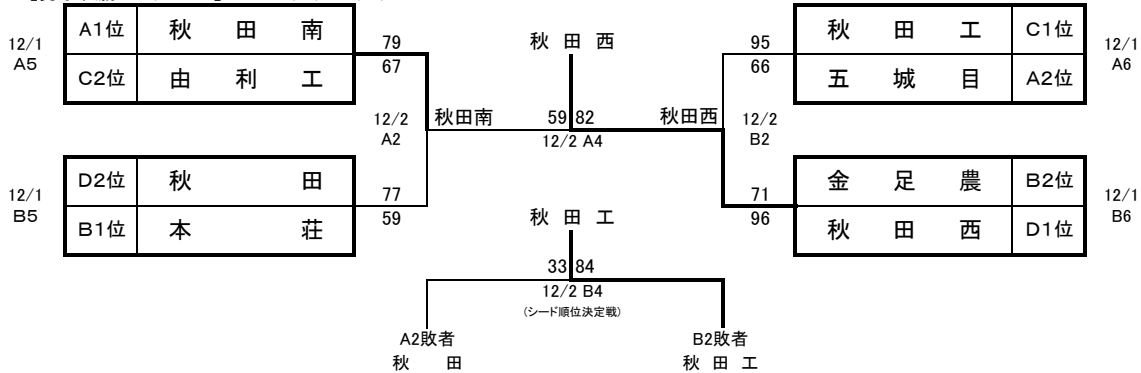

【男子予選リーグ】11月30日(金)～12月1日(土)

No.	Aブロック	秋田南	仁賀保	国学館	五城目	順位
1	秋田南	○	○	○	○	1位
2	仁賀保	×	○	×	×	4位
3	国学館	×	○	○	×	3位
4	五城目	×	○	○	○	2位

No.	Cブロック	秋田工	秋田北	由利工	明桜	順位
9	秋田工	○	○	○	○	1位
10	秋田北	×	○	×	×	4位
11	由利工	×	○	○	○	2位
12	明桜	×	○	×	○	3位

No.	Bブロック	秋田中央	男鹿工	金足農	本荘	順位
5	秋田中央	○	○	×	×	3位
6	男鹿工	×	○	×	×	4位
7	金足農	○	○	○	×	2位
8	本荘	○	○	○	○	1位

No.	Dブロック	秋田	新屋	由利	秋田西	順位
13	秋田	○	○	×	×	2位
14	新屋	×	○	×	×	4位
15	由利	×	○	○	×	3位
16	秋田西	○	○	○	○	1位

【男子決勝トーナメント】12/1(土)～2(日)

【女子予選リーグ】11月30日(金)

No.	aブロック	秋田中央	秋田南	金足農	順位
1	秋田中央	○	○	○	1位
2	秋田南	×	○	×	3位
3	金足農	×	○	○	2位

No.	cブロック	秋田北	聖霊	由利	順位
7	秋田北	○	○	○	1位
8	聖霊	×	○	○	2位
9	由利	×	×	○	3位

No.	bブロック	秋田和洋	秋田西	新屋	順位
4	秋田和洋	○	○	○	1位
5	秋田西	×	○	×	3位
6	新屋	×	○	○	2位

No.	dブロック	明桜	秋田	秋田商	順位
10	明桜	○	×	×	3位
11	秋田	○	○	×	2位
12	秋田商	○	○	○	1位