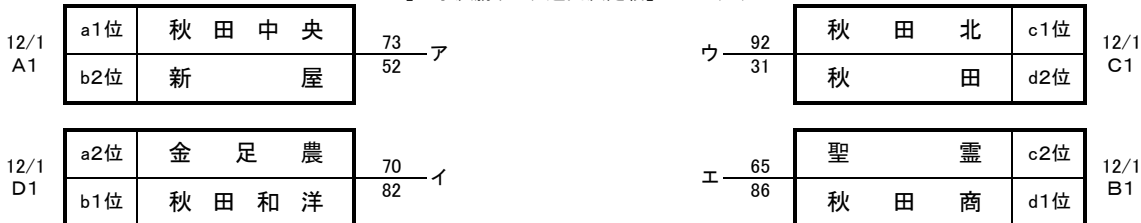

No.	Bブロック	秋田中央	男鹿工	金足農	本荘	順位
5	秋田中央	○	○	×	×	3位
6	男鹿工	×	○	×	×	4位
7	金足農	○	○	○	×	2位
8	本荘	○	○	○	○	1位

No.	Dブロック	秋田	新屋	由利	秋田西	順位
13	秋田	○	○	×	×	2位
14	新屋	×	○	×	×	4位
15	由利	×	○	○	×	3位
16	秋田西	○	○	○	○	1位

【男子決勝トーナメント】12/1(土)～2(日)

【女子予選リーグ】11月30日(金)

No.	aブロック	秋田中央	秋田南	金足農	順位
1	秋田中央	○	○	○	1位
2	秋田南	×	○	×	3位
3	金足農	×	○	○	2位

No.	cブロック	秋田北	聖霊	由利	順位
7	秋田北	○	○	○	1位
8	聖霊	×	○	○	2位
9	由利	×	×	○	3位

No.	bブロック	秋田和洋	秋田西	新屋	順位
4	秋田和洋	○	○	○	1位
5	秋田西	×	○	×	3位
6	新屋	×	○	○	2位

No.	dブロック	明桜	秋田	秋田商	順位
10	明桜	○	×	×	3位
11	秋田	○	○	×	2位
12	秋田商	○	○	○	1位

【女子決勝リーグ進出決定戦】12/1(土)

【女子決勝リーグ】 12/1(土)～2(日)		ア 秋田中央	イ 秋田和洋	ウ 秋田北	エ 秋田商	順位
ア	秋田中央	○	○	○	○	1位
イ	秋田和洋	×	○	×	○	3位
ウ	秋田北	×	○	○	○	2位
エ	秋田商	×	×	×	○	4位