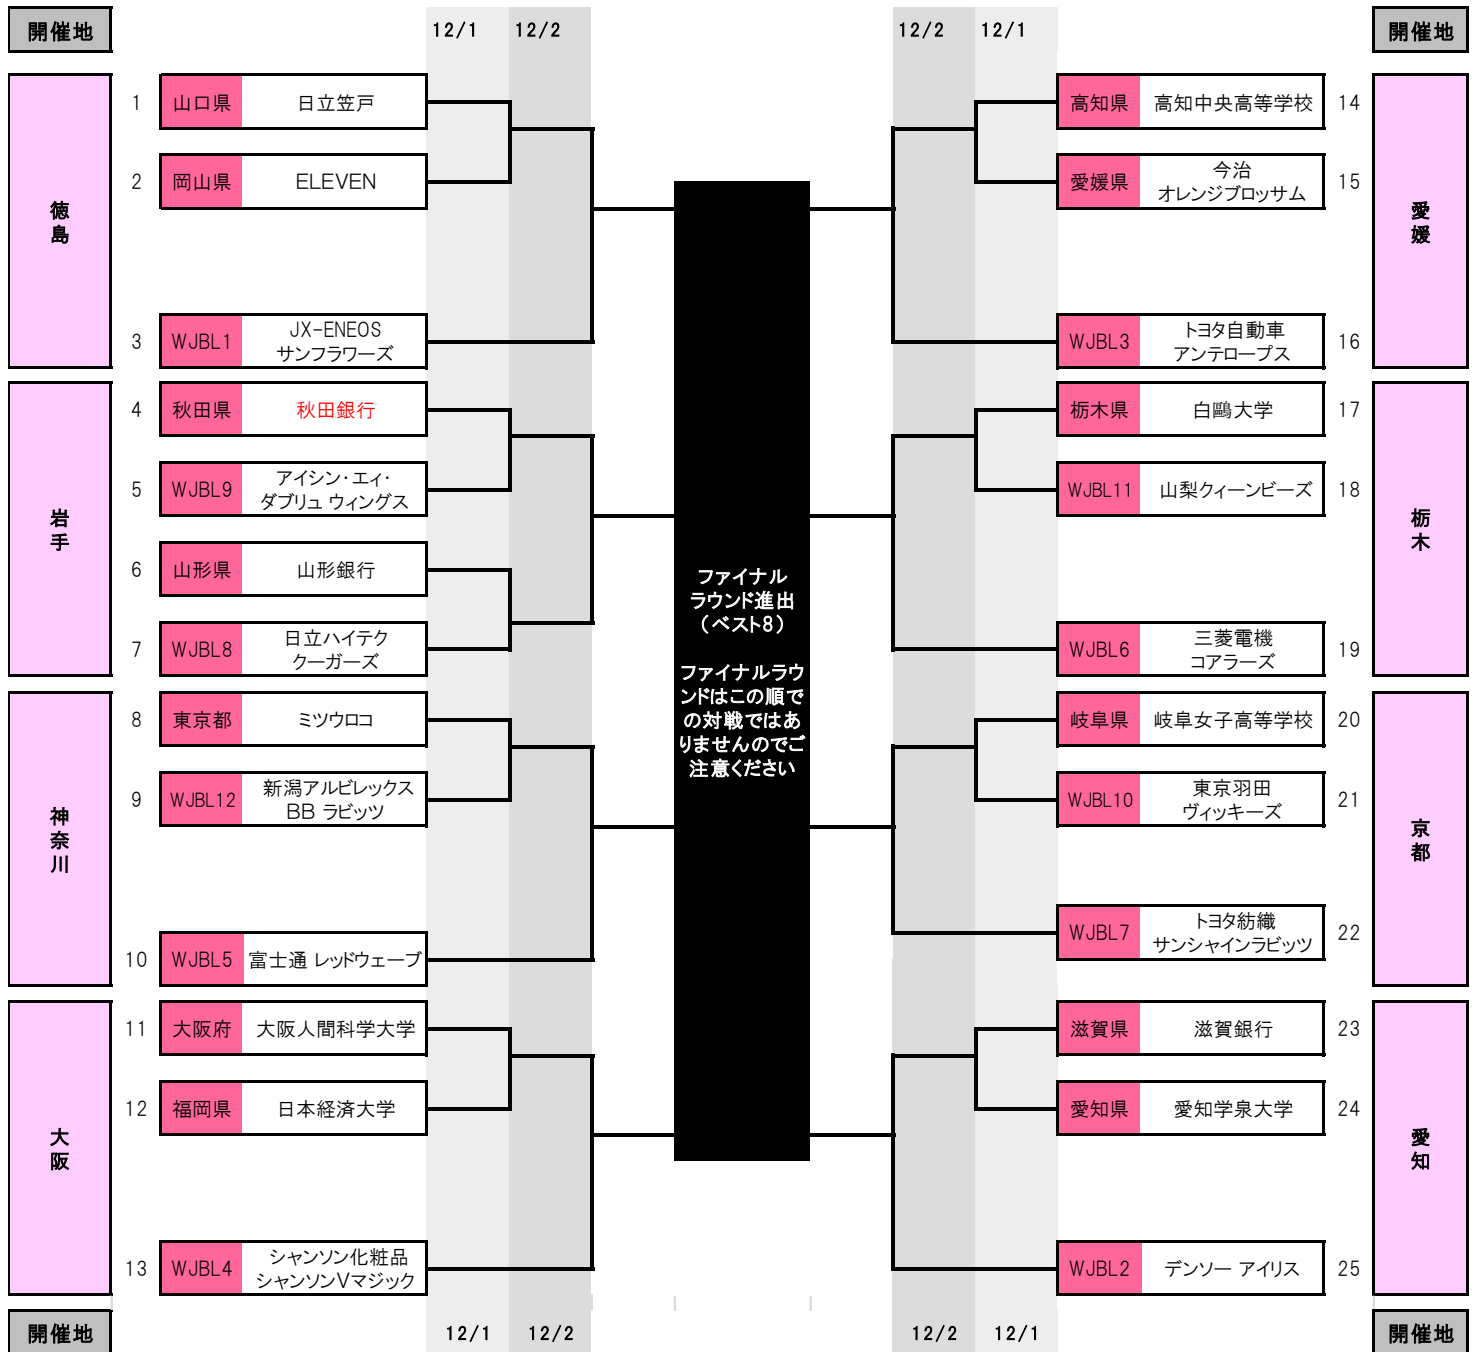

天皇杯・皇后杯 EMPEROR'S CUP AND EMPRESS'S CUP BASKETBALL 2019

■皇后杯(女子) 2次ラウンドトーナメント表

■2次ラウンド開催会場一覧

岩手	奥州市総合体育館 Zアリーナ	岩手県奥州市
栃木	プレックスアリーナ宇都宮	栃木県宇都宮市
神奈川	トッケイセキュリティ平塚総合体育館	神奈川県平塚市
愛知	ウイングアリーナ刈谷	愛知県刈谷市
京都	島津アリーナ京都	京都府京都市
大阪	おおきにアリーナ舞洲(旧 府民共済SUPERアリーナ)	大阪府大阪市
徳島	鳴門県民体育館 アミノバリューホール	徳島県鳴門市
愛媛	愛媛県総合運動公園体育館	愛媛県松山市