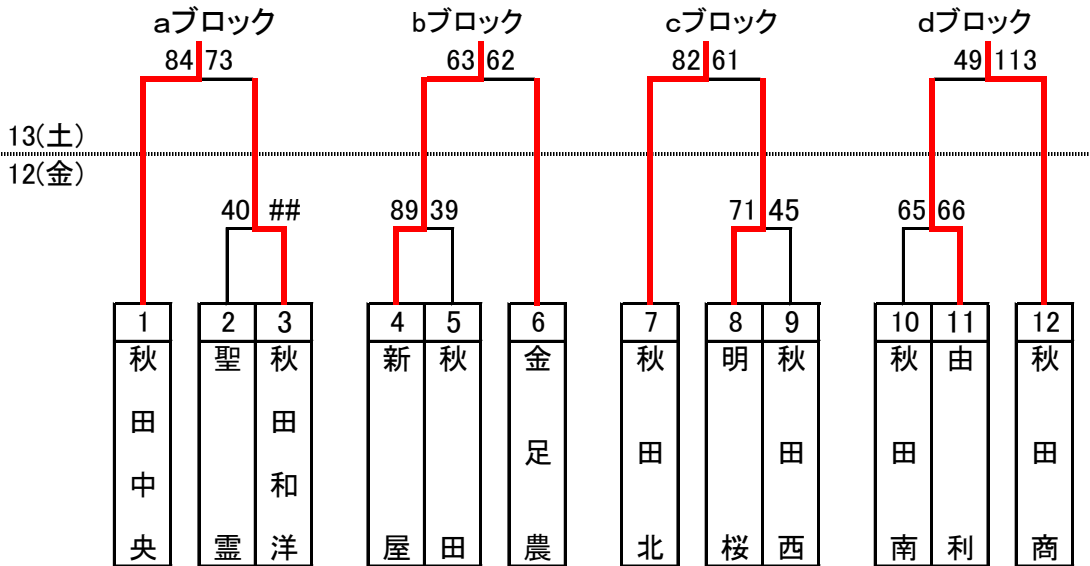

# 秋田県高体連中央支部総合体育大会バスケットボール競技

〈予選トーナメント〉

【男子】

【女子】

会場: 由利本荘市総合体育館(A・Bコート)

〈決勝リーグ〉

12日(土)・13日(日)

男子決勝リーグ	秋田西	本 荘	秋田南	秋田工	順位
A 秋田西		13日A2 ○ 116 - 61	12日A6 ×	13日A4 ○ 74 - 72	2
B 本 荘	13日A2 ×		13日B4 ×	12日B6 ×	4
C 秋田南	12日A6 ○ 72 - 71	13日B4 ○ 104 - 41		13日B2 ○ 86 - 58	1
D 秋田工	13日A4 ×	12日B6 ○ 93 - 35	13日B2 ×		3

12日(土)・13日(日)

女子決勝リーグ	秋田中央	新 屋	秋田北	秋田商	順位
a 秋田中央		13日A1 ○ 89 - 61	12日A5 ○ 81 - 63	13日A3 ○ 62 - 48	1
b 新 屋	13日A1 ×		13日B3 ×	12日B5 ×	4
c 秋田北	12日A5 ×	13日B3 ○ 102 - 72		13日B1 ×	3
d 秋田商	13日A3 ×	12日B5 ○ 83 - 56	13日B1 ○ 82 - 60		2