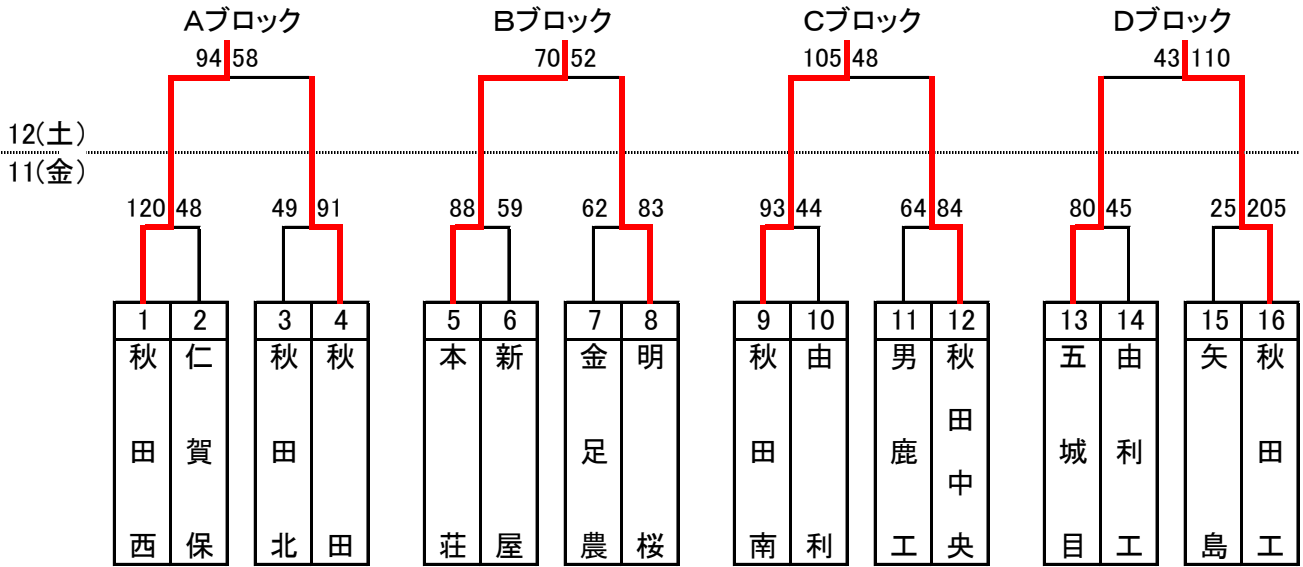

# 秋田県高体連中央支部総合体育大会バスケットボール競技

〈予選トーナメント〉

【男子】

【女子】

会場: 由利本荘市総合体育館(A・Bコート)

〈決勝リーグ〉

12日(土)・13日(日)

男子決勝リーグ	秋田西	本 荘	秋田南	秋田工	順位
A 秋田西		13日A2 ○ 116 - 61	12日A6 ×	13日A4 ○ 74 - 72	2
B 本 荘	13日A2 ×		13日B4 ×	12日B6 ×	4
C 秋田南	12日A6 ○ 72 - 71	13日B4 ○ 104 - 41		13日B2 ○ 86 - 58	1
D 秋田工	13日A4 ×	12日B6 ○ 93 - 35	13日B2 ×		3

12日(土)・13日(日)

女子決勝リーグ	秋田中央	新 屋	秋田北	秋田商	順位
a 秋田中央		13日A1 ○ 89 - 61	12日A5 ○ 81 - 63	13日A3 ○ 62 - 48	1
b 新 屋	13日A1 ×		13日B3 ×	12日B5 ×	4
c 秋田北	12日A5 ×	13日B3 ○ 102 - 72		13日B1 ×	3
d 秋田商	13日A3 ×	12日B5 ○ 83 - 56	13日B1 ○ 82 - 60		2