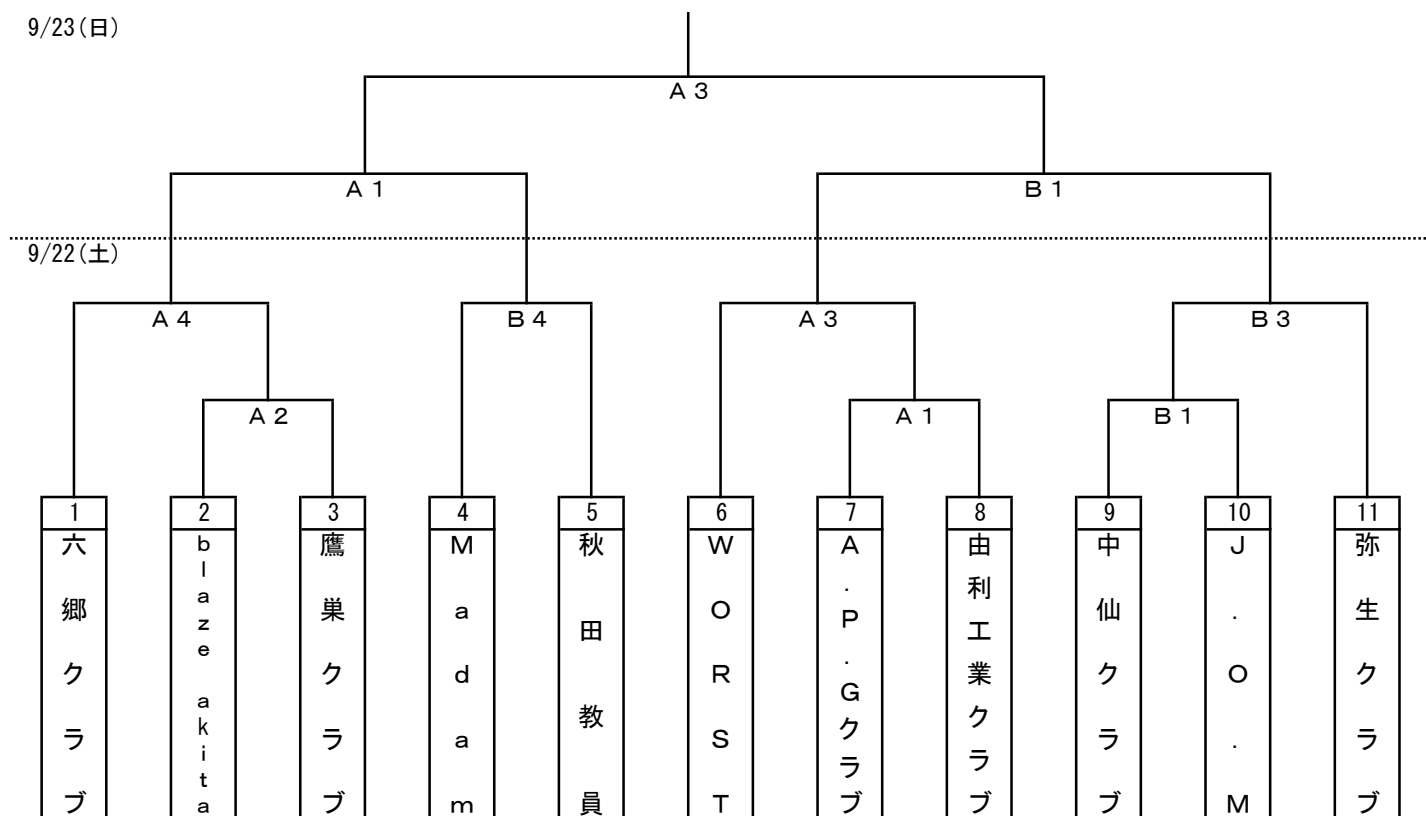

2018年度 第1回秋田県社会人バスケットボール選手権大会組合せ

兼 第1回全日本社会人バスケットボール選手権大会東北ブロック予選秋田県予選会

期日：平成30年9月22日(土)～23日(日)

会場：ナイスアリーナ(由利本荘アリーナ)

【男子】

9/23(日)

【女子】

9/23(日)

■タイムテーブル、オフィシャル割当

区分	試合時間	オフィシャル割当			
9/22(土)	10:00～11:30	A 1	M a d a m	B 1	秋 田 教 員
	11:30～13:00	A 2	A 1 負けチーム	B 2	B 1 負けチーム
	13:00～14:30	A 3	A 2 負けチーム	B 3	B 2 負けチーム
	14:30～16:00	A 4	A 3 負けチーム	B 4	B 3 負けチーム
9/23(日)	10:00～11:30	A 1	主 管 協 会	B 1	主 管 協 会
	11:30～13:00	A 2	主 管 協 会		
	13:00～14:30	A 3	主 管 協 会		