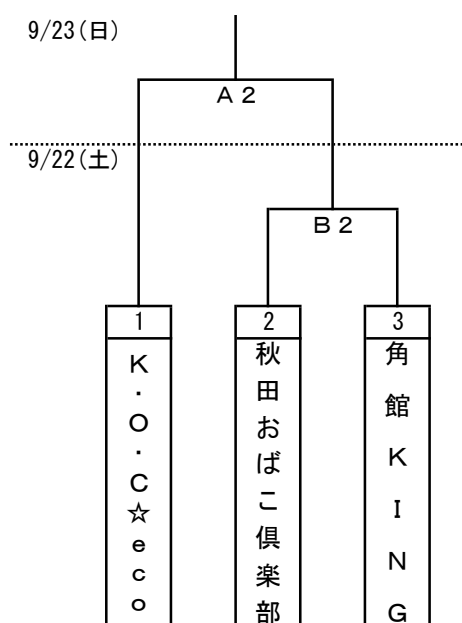

2018年度 第1回秋田県社会人バスケットボール選手権大会組合せ

兼 第1回全日本社会人バスケットボール選手権大会東北ブロック予選秋田県予選会

期日：平成30年9月22日(土)～23日(日)

会場：ナイスアリーナ(由利本荘アリーナ)

【男子】

9/23(日)

【女子】

9/23(日)

■タイムテーブル、オフィシャル割当

区分	試合時間	オフィシャル割当			
9/22(土)	10:00～11:30	A 1	M a d a m	B 1	秋 田 教 員
	11:30～13:00	A 2	A 1 負けチーム	B 2	B 1 負けチーム
	13:00～14:30	A 3	A 2 負けチーム	B 3	B 2 負けチーム
	14:30～16:00	A 4	A 3 負けチーム	B 4	B 3 負けチーム
9/23(日)	10:00～11:30	A 1	主 管 協 会	B 1	主 管 協 会
	11:30～13:00	A 2	主 管 協 会		
	13:00～14:30	A 3	主 管 協 会		