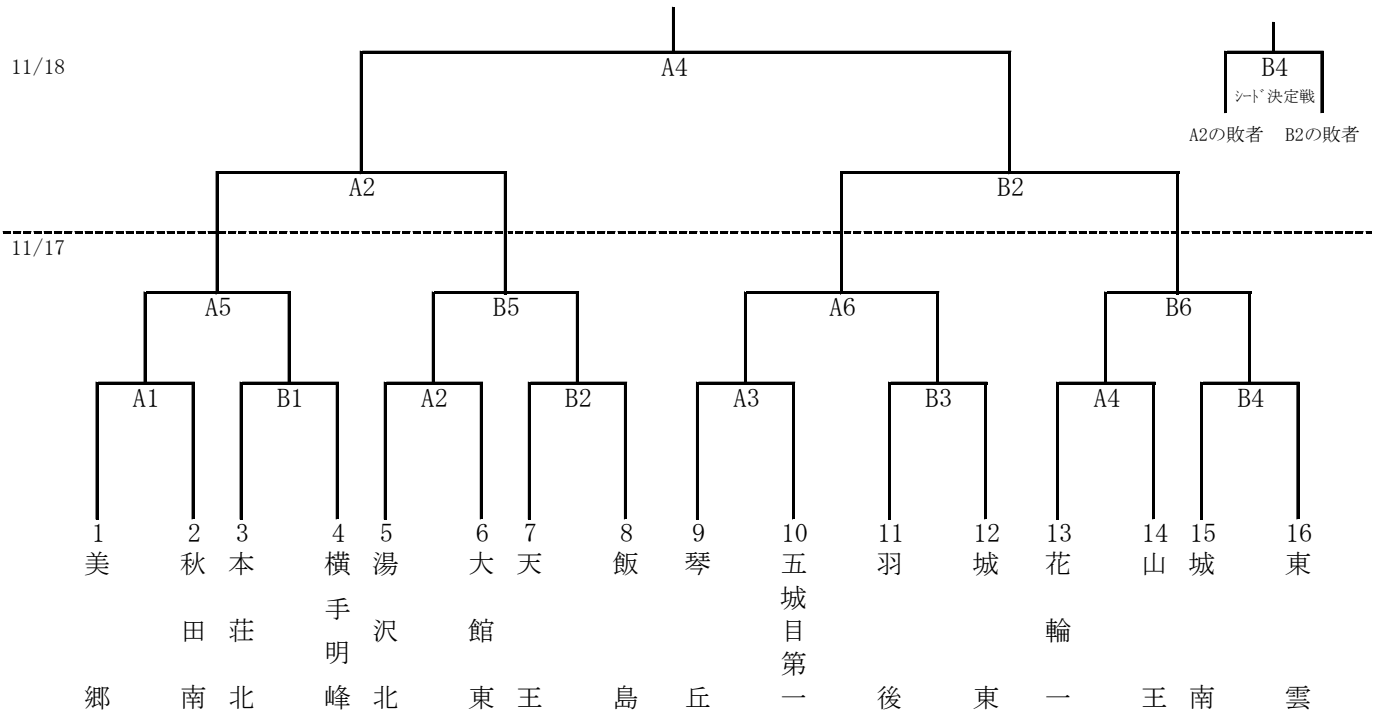

平成30年度 第49回秋田県中学校秋季バスケットボール大会

◎組み合わせ

[男子の部]

[女子の部]

◎試合開始時間

11月17日(土)

- ① 9:00~
- ② 10:15~
- ③ 11:30~
- ④ 12:45~
- ⑤ 14:00~
- ⑥ 15:15~

11月18日(日)

- ① 9:00~
- ② 10:15~
- ③ 12:00~
- ④ 13:15~
- 閉会式
- 14:40~

全試合 ハーフタイム10分

	開場時間	インターバル・ハーフタイム
17~18日	8:00	2分-10分(練習7分)-2分

会場 由利本荘市総合体育館(A・Bコート) 岩城総合体育館(C・Dコート)
