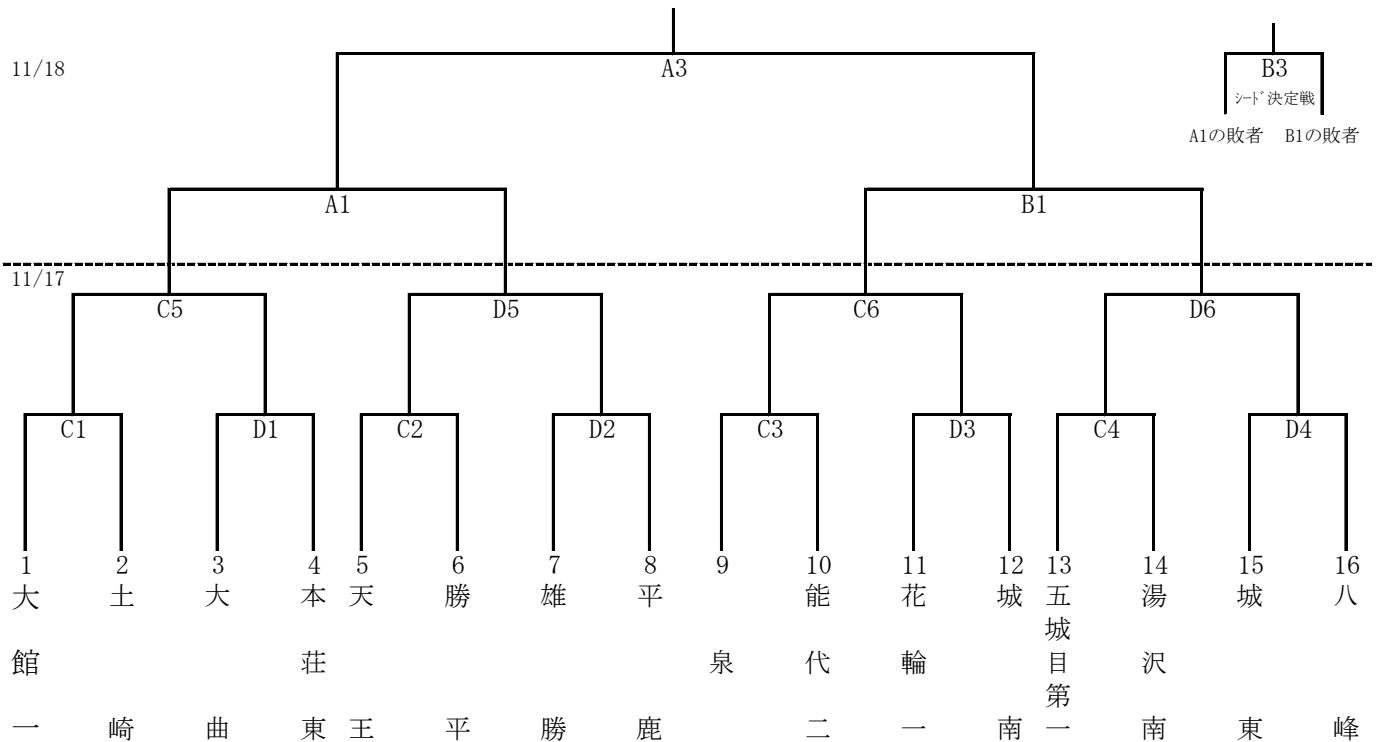

平成30年度 第49回秋田県中学校秋季バスケットボール大会

◎組み合わせ

[男子の部]

[女子の部]

◎試合開始時間

11月17日(土)

- ① 9:00~
- ② 10:15~
- ③ 11:30~
- ④ 12:45~
- ⑤ 14:00~
- ⑥ 15:15~

11月18日(日)

- ① 9:00~
- ② 10:15~
- ③ 12:00~
- ④ 13:15~
- 閉会式
- 14:40~

全試合 ハーフタイム10分

	開場時間	インターバル・ハーフタイム
17~18日	8:00	2分-10分(練習7分)-2分

会場 由利本荘市総合体育館(A・Bコート) 岩城総合体育館(C・Dコート)
