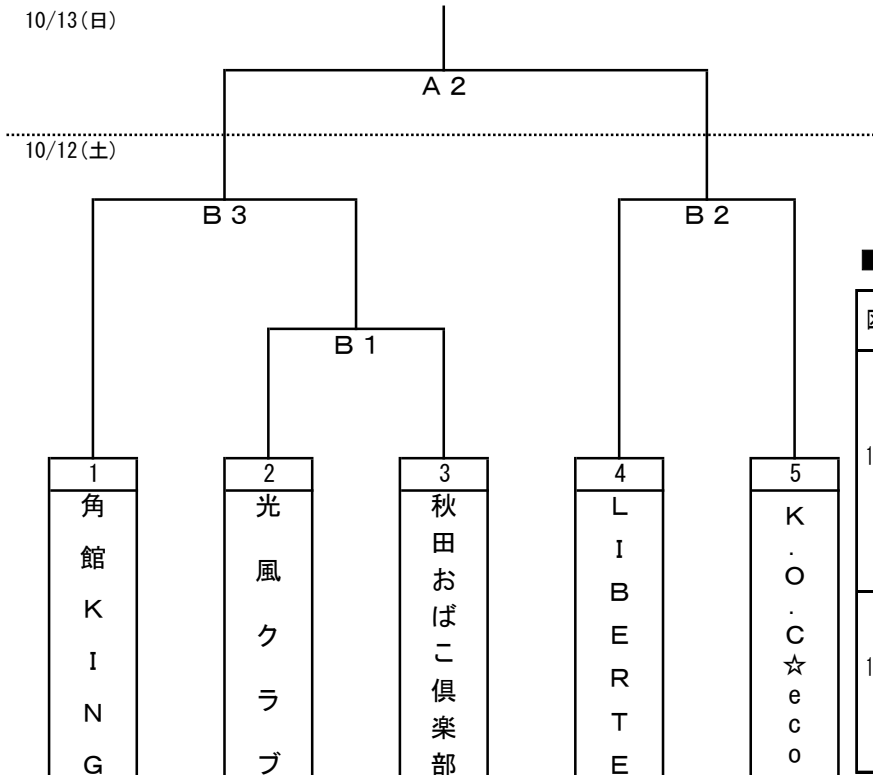

2019年度 第2回秋田県社会人バスケットボール選手権大会

兼 第2回全日本社会人バスケットボール選手権大会東北ブロック予選秋田県予選会

期日：令和元年10月12日(土)～13日(日)

会場：横手市増田体育館

【男子】

10/13(日)

【女子】

10/13(日)

■タイムテーブル、オフィシャル割当

| 区分 | 試合時間 | オフィシャル割当 | | | |
|----------|--------|----------|-----------------|------|---------------|
| | | 対戦相手 | 対戦相手 | 対戦相手 | 対戦相手 |
| 10/12(土) | 10:00~ | A 1 | A . P . G 倶 楽 部 | B 1 | 角館KING |
| | 11:30~ | A 2 | A 1 負 け チ ャ ム | B 2 | B 1 負 け チ ャ ム |
| | 13:00~ | A 3 | A 2 負 け チ ャ ム | B 3 | B 2 負 け チ ャ ム |
| | 14:30~ | A 4 | J . O . M | | |
| 10/13(日) | 10:00~ | A 1 | 主 管 協 会 | B 1 | 主 管 協 会 |
| | 11:30~ | A 2 | 主 管 協 会 | | |
| | 13:00~ | A 3 | 主 管 協 会 | | |