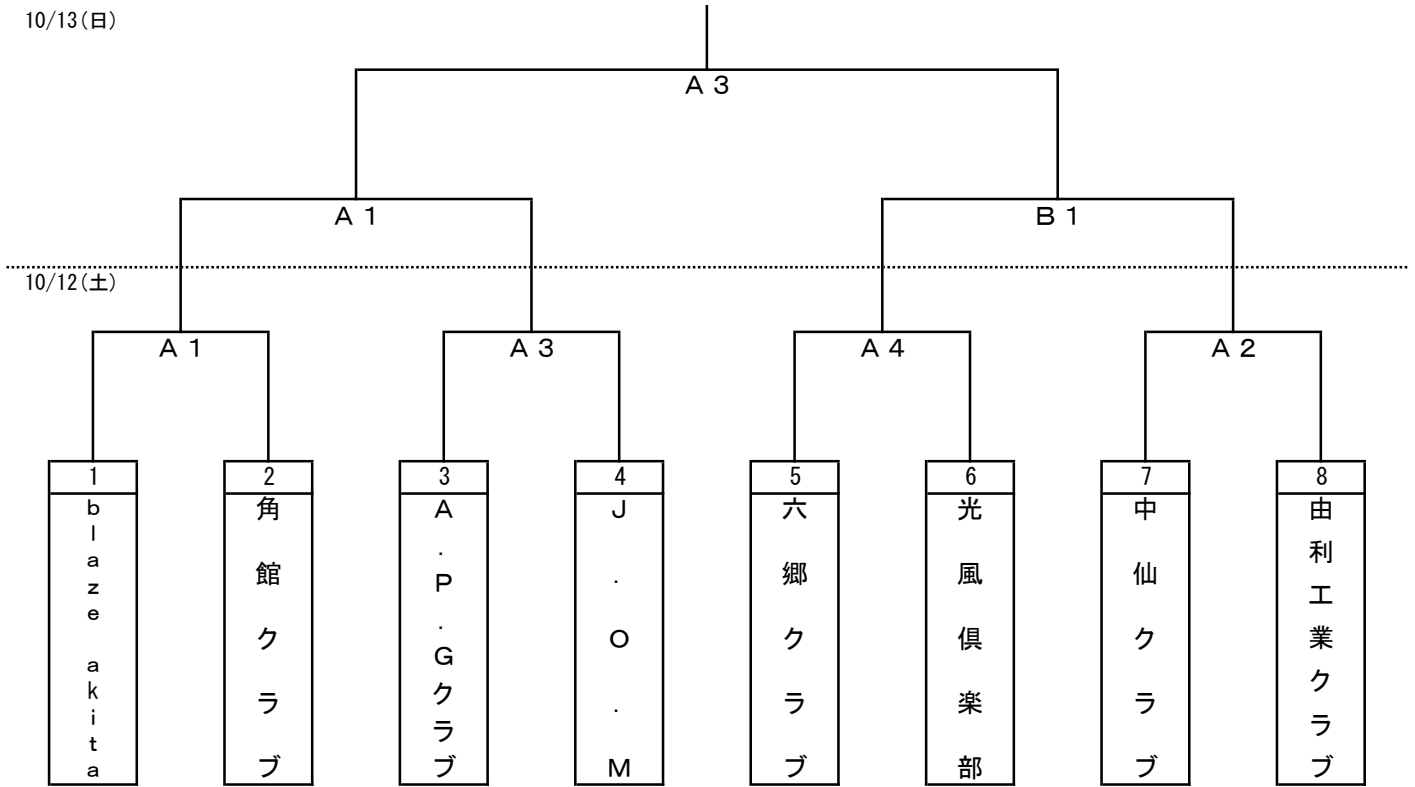

2019年度 第2回秋田県社会人バスケットボール選手権大会

兼 第2回全日本社会人バスケットボール選手権大会東北ブロック予選秋田県予選会

期日：令和元年10月12日(土)～13日(日)

会場：横手市増田体育館

【男子】

10/13(日)

【女子】

10/13(日)

■タイムテーブル、オフィシャル割当

| 区分 | 試合時間 | オフィシャル割当 | | | |
|----------|--------|----------|-----------------|------|---------------|
| | | 対戦相手 | 対戦相手 | 対戦相手 | 対戦相手 |
| 10/12(土) | 10:00~ | A 1 | A . P . G 倶 楽 部 | B 1 | 角館KING |
| | 11:30~ | A 2 | A 1 負 け チ ャ ム | B 2 | B 1 負 け チ ャ ム |
| | 13:00~ | A 3 | A 2 負 け チ ャ ム | B 3 | B 2 負 け チ ャ ム |
| | 14:30~ | A 4 | J . O . M | | |
| 10/13(日) | 10:00~ | A 1 | 主 管 協 会 | B 1 | 主 管 協 会 |
| | 11:30~ | A 2 | 主 管 協 会 | | |
| | 13:00~ | A 3 | 主 管 協 会 | | |