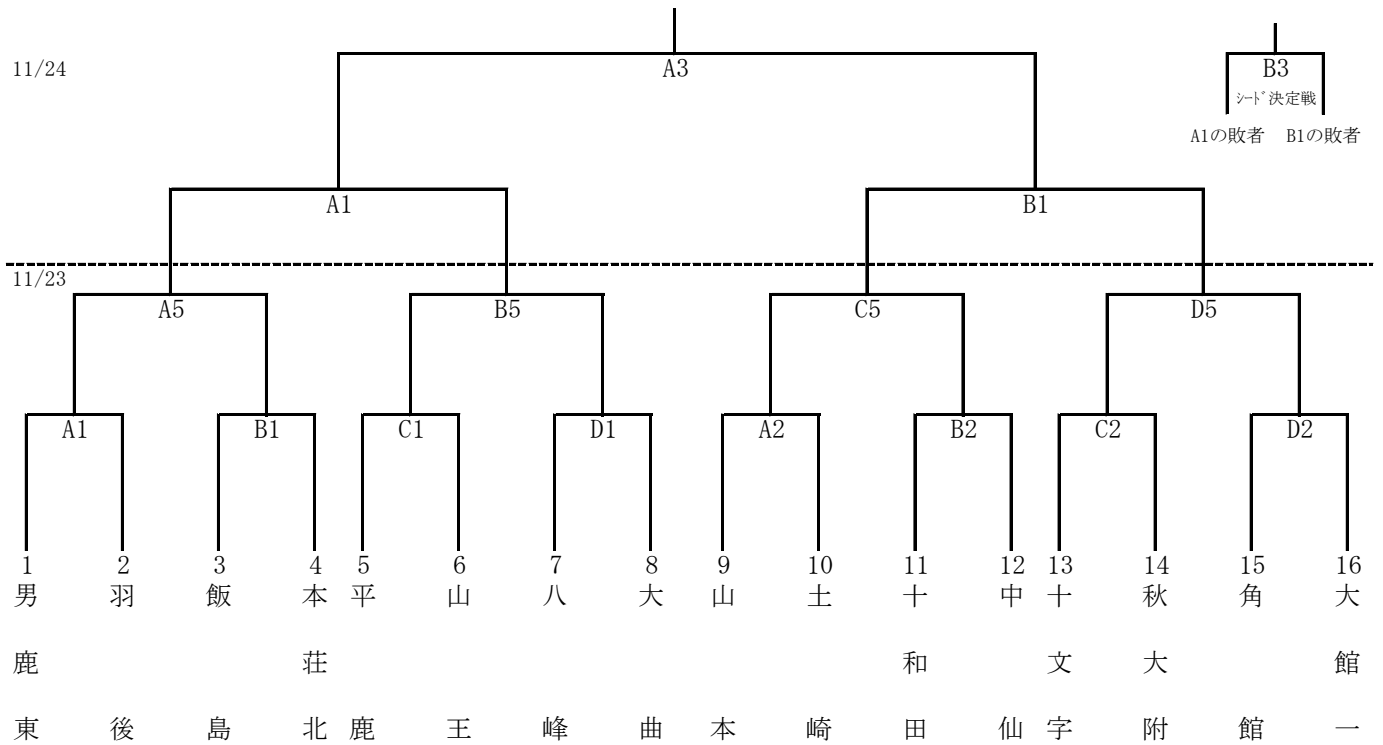

令和元年度 第50回秋田県中学校秋季バスケットボール大会

◎組み合わせ

[男子の部]

[女子の部]

◎試合開始時間

11月23日 (土)

- ① 9:00～
- ② 10:15～
- ③ 11:30～
- ④ 12:45～
- ⑤ 14:00～
- ⑥ 15:15～

11月24日 (日)

- ① 9:00～
 - ② 10:15～
 - ③ 12:00～
 - ④ 13:15～
- 開会式
14:40～

全試合 ハーフタイム10分

	開場時間	インターバル・ハーフタイム
23～24日	8:00	2分-10分(練習7分)-2分

会場 CNAアリーナ★あきた (A・B・C・Dコート)
