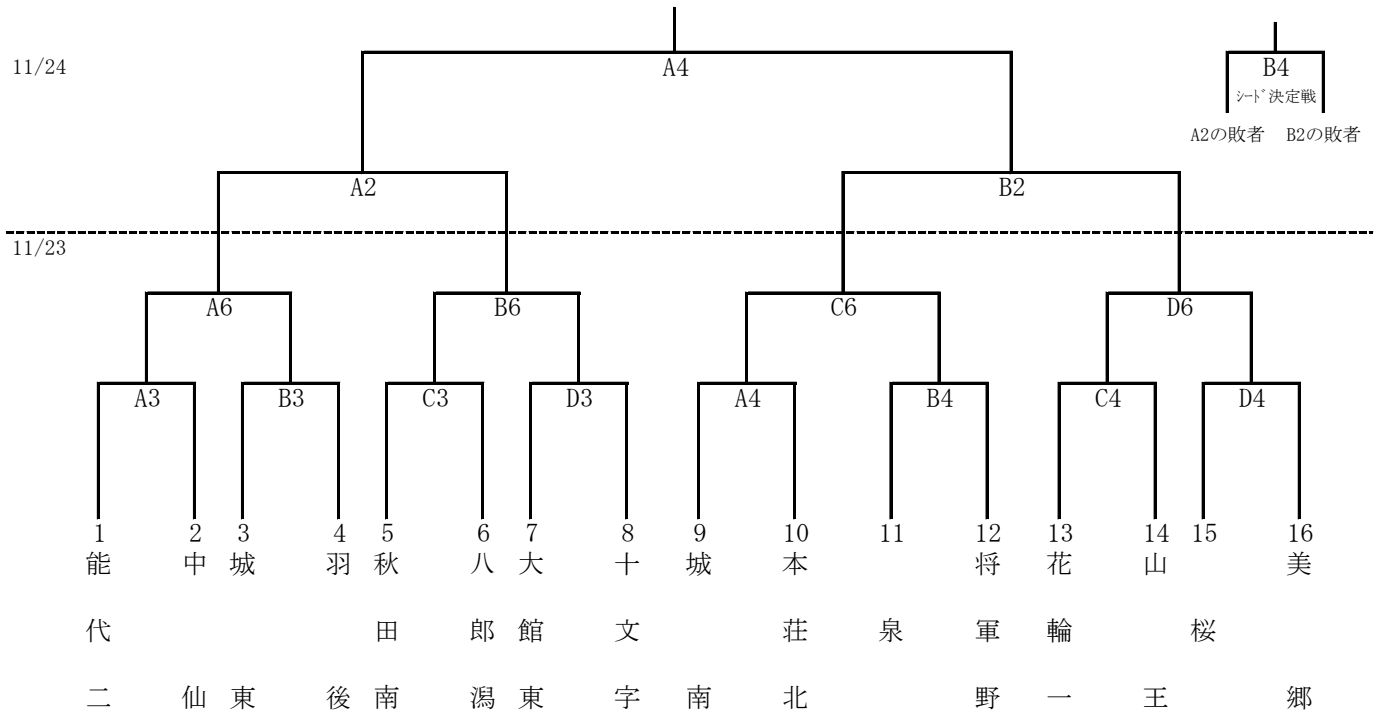

令和元年度 第50回秋田県中学校秋季バスケットボール大会

◎組み合わせ

[男子の部]

[女子の部]

◎試合開始時間

11月23日 (土)

- ① 9:00～
- ② 10:15～
- ③ 11:30～
- ④ 12:45～
- ⑤ 14:00～
- ⑥ 15:15～

11月24日 (日)

- ① 9:00～
 - ② 10:15～
 - ③ 12:00～
 - ④ 13:15～
- 開会式
14:40～

全試合 ハーフタイム10分

	開場時間	インターバル・ハーフタイム
23～24日	8:00	2分-10分(練習7分)-2分

会場 CNAアリーナ★あきた (A・B・C・Dコート)
