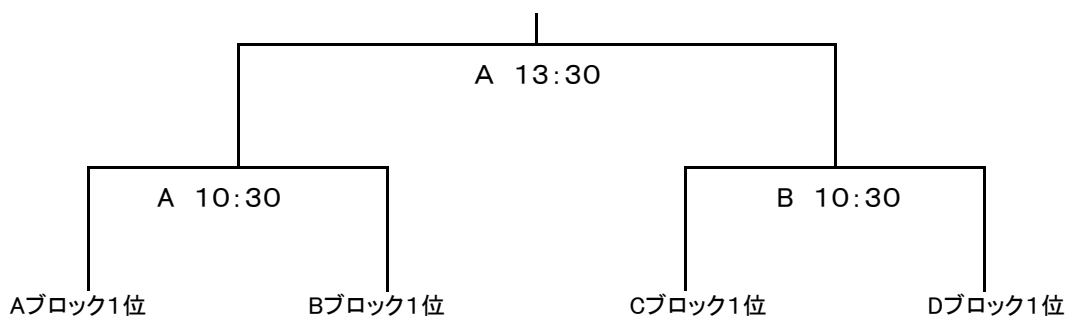

第30回東北高等学校男女新人バスケットボール選手権大会 男子組合せ

	a	b	c
Aブロック	能代工業 (秋田1位)	福島南 (福島2位)	東北学院 (宮城2位)
Bブロック	八学光星 (青森1位)	羽黒 (山形1位)	一関工業 (岩手2位)
Cブロック	盛岡南 (岩手1位)	福島東稜 (福島1位)	山形中央 (山形2位)
Dブロック	明成 (宮城1位)	青森山田 (青森2位)	秋田西 (秋田2位)

2月1日(土) ブロック別予選リーグ マエダアリーナ(A・Bコート)

開始時刻		Aコート		Bコート				
1	9:00	能代工業	対	東北学院	明成	対	秋田西	
		{	-	}		{	-	}
		{	-	}		{	-	}
		{	-	}		{	-	}
2	10:30	八学光星	対	一関工業	盛岡南	対	山形中央	
		{	-	}		{	-	}
		{	-	}		{	-	}
		{	-	}		{	-	}
3	12:00	東北学院	対	福島南	秋田西	対	青森山田	
		{	-	}		{	-	}
		{	-	}		{	-	}
		{	-	}		{	-	}
4	13:30	一関工業	対	羽黒	山形中央	対	福島東稜	
		{	-	}		{	-	}
		{	-	}		{	-	}
		{	-	}		{	-	}
5	15:00	福島南	対	能代工業	青森山田	対	明成	
		{	-	}		{	-	}
		{	-	}		{	-	}
		{	-	}		{	-	}
6	16:30	羽黒	対	八学光星	福島東稜	対	盛岡南	
		{	-	}		{	-	}
		{	-	}		{	-	}
		{	-	}		{	-	}

2月2日(日) 決勝トーナメント

マエダアリーナ(A・Bコート)