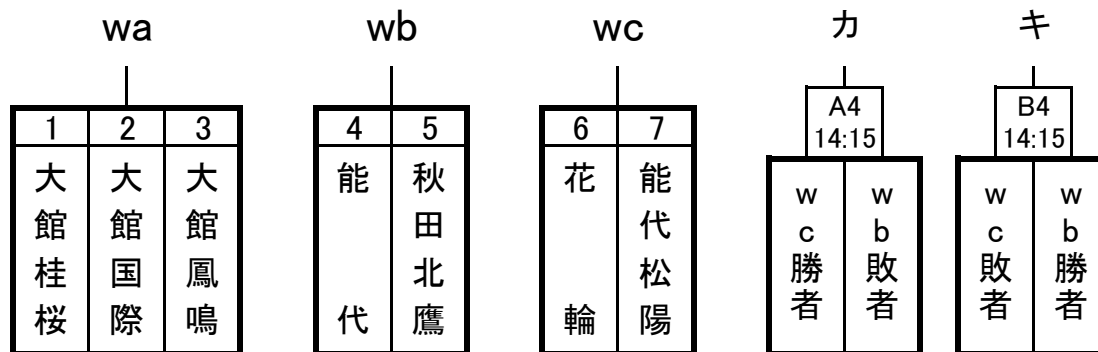

第62回県北地区高等学校新人バスケットボール大会 組合せ

11月27日(金)

【予選リーグ】

[男子] ニツ井体育館 A・Bコート

[女子] アリナス C・Dコート

【女子決勝リーグ進出決定戦】

男子		Aコート(ニツ井体育館)			Bコート(ニツ井体育館)				
No.	試合時間	チームA	チームB	T.O.	チームA	チームB	T.O.		
1	9:30	能代工業	-	大館国際	能代松陽	秋田北鷹	-	大館鳳鳴	能代西
2		/			/				
3	12:30	花輪	-	大館桂桜	A1敗者	能代西	-	秋田北鷹	大館鳳鳴
4		/			/				
5	15:30	能代	-	能代松陽	A3敗者	大館鳳鳴	-	能代西	秋田北鷹

女子		Cコート(アリナス)			Dコート(アリナス)				
No.	試合時間	チームA	チームB	T.O.	チームA	チームB	T.O.		
1	9:00	大館桂桜	-	大館国際	花輪	/			
2	10:45	花輪	-	能代松陽	大館国際	能代	-	秋田北鷹	大館桂桜 大館鳳鳴
3	12:30	大館国際	-	大館鳳鳴	秋田北鷹	/			
4	14:15	wc勝者	-	wb敗者	大館桂桜	wc敗者	-	wb勝者	大館鳳鳴
5	16:00	大館鳳鳴	-	大館桂桜	能代	/			

11月28日(土) ニツ井体育館 (A・Bコート)

【女子決勝リーグ】

No.	試合時間	Aコート				Bコート			
		wa1位	-	カ	Bブロック1位	wa2位	-	キ	Cブロック1位
1	9:00								
4	14:15	wa1位	-	wa2位	A3敗者	カ	-	キ	B3敗者

【男子決勝リーグ進出決定戦】

ア		イ		ウ		エ	
A2	B2	A3	B3				
10:45	10:45	12:30	12:30				
A 1位	D 2位	A 2位	D 1位	C 1位	B 2位	C 2位	B 1位
A1敗者		B1敗者		A2敗者		B2敗者	

- ① 予選リーグ・決勝リーグで3チームが同率の場合、当該チーム間の得失点(総得点-総失点)の大きなチームを上位とする。得失点差の同じチームが生じた場合は、二者の勝者を上位とする。
- ② 決勝リーグで2チームが同率の場合は、二者の勝者を上位とする。
- ③ 試合時間は、ピリオド間2分、ハーフタイムを10分とする。
- ④ 試合時間が延びた場合は、10分後に次のゲームを開始する。
- ⑤ 組合せ表の左側のチーム(チームA)を淡色のユニフォームとし、オフィシャル席に向かって右側のベンチを原則とする。(2試合目以降のユニフォームは各チーム間で相談可)
- ⑥ 体育館の公共物へのいたずらなど絶対にないようにして下さい。
- ⑦ リーグ戦の試合時間等で不都合が起きた場合、大会本部で考慮する。