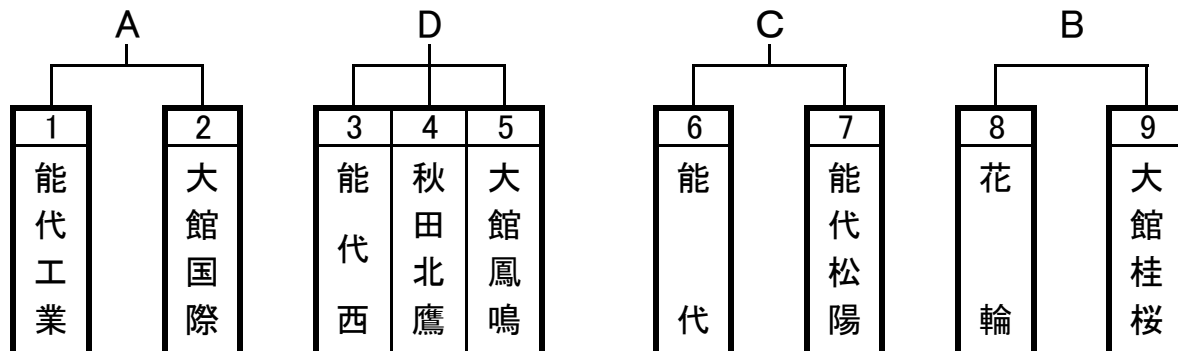

第62回県北地区高等学校新人バスケットボール大会 組合せ

11月27日(金)

【予選リーグ】

[男子] ニツ井体育館 A・Bコート

[女子] アリナス C・Dコート

【女子決勝リーグ進出決定戦】

男子		Aコート(ニツ井体育館)			Bコート(ニツ井体育館)				
No.	試合時間	チームA	チームB	T.O.	チームA	チームB	T.O.		
1	9:30	能代工業	-	大館国際	能代松陽	秋田北鷹	-	大館鳳鳴	能代西
2		/			/				
3	12:30	花輪	-	大館桂桜	A1敗者	能代西	-	秋田北鷹	大館鳳鳴
4		/			/				
5	15:30	能代	-	能代松陽	A3敗者	大館鳳鳴	-	能代西	秋田北鷹

- ① 予選リーグ・決勝リーグで3チームが同率の場合、当該チーム間の得失点(総得点-総失点)の大きなチームを上位とする。得失点差の同じチームが生じた場合は、二者の勝者を上位とする。
- ② 決勝リーグで2チームが同率の場合は、二者の勝者を上位とする。
- ③ 試合時間は、ピリオド間2分、ハーフタイムを10分とする。
- ④ 試合時間が延びた場合は、10分後に次のゲームを開始する。
- ⑤ 組合せ表の左側のチーム(チームA)を淡色のユニフォームとし、オフィシャル席に向かって右側のベンチを原則とする。(2試合目以降のユニフォームは各チーム間で相談可)
- ⑥ 体育館の公共物へのいたずらなど絶対にないようにして下さい。
- ⑦ リーグ戦の試合時間等で不都合が起きた場合、大会本部で考慮する。