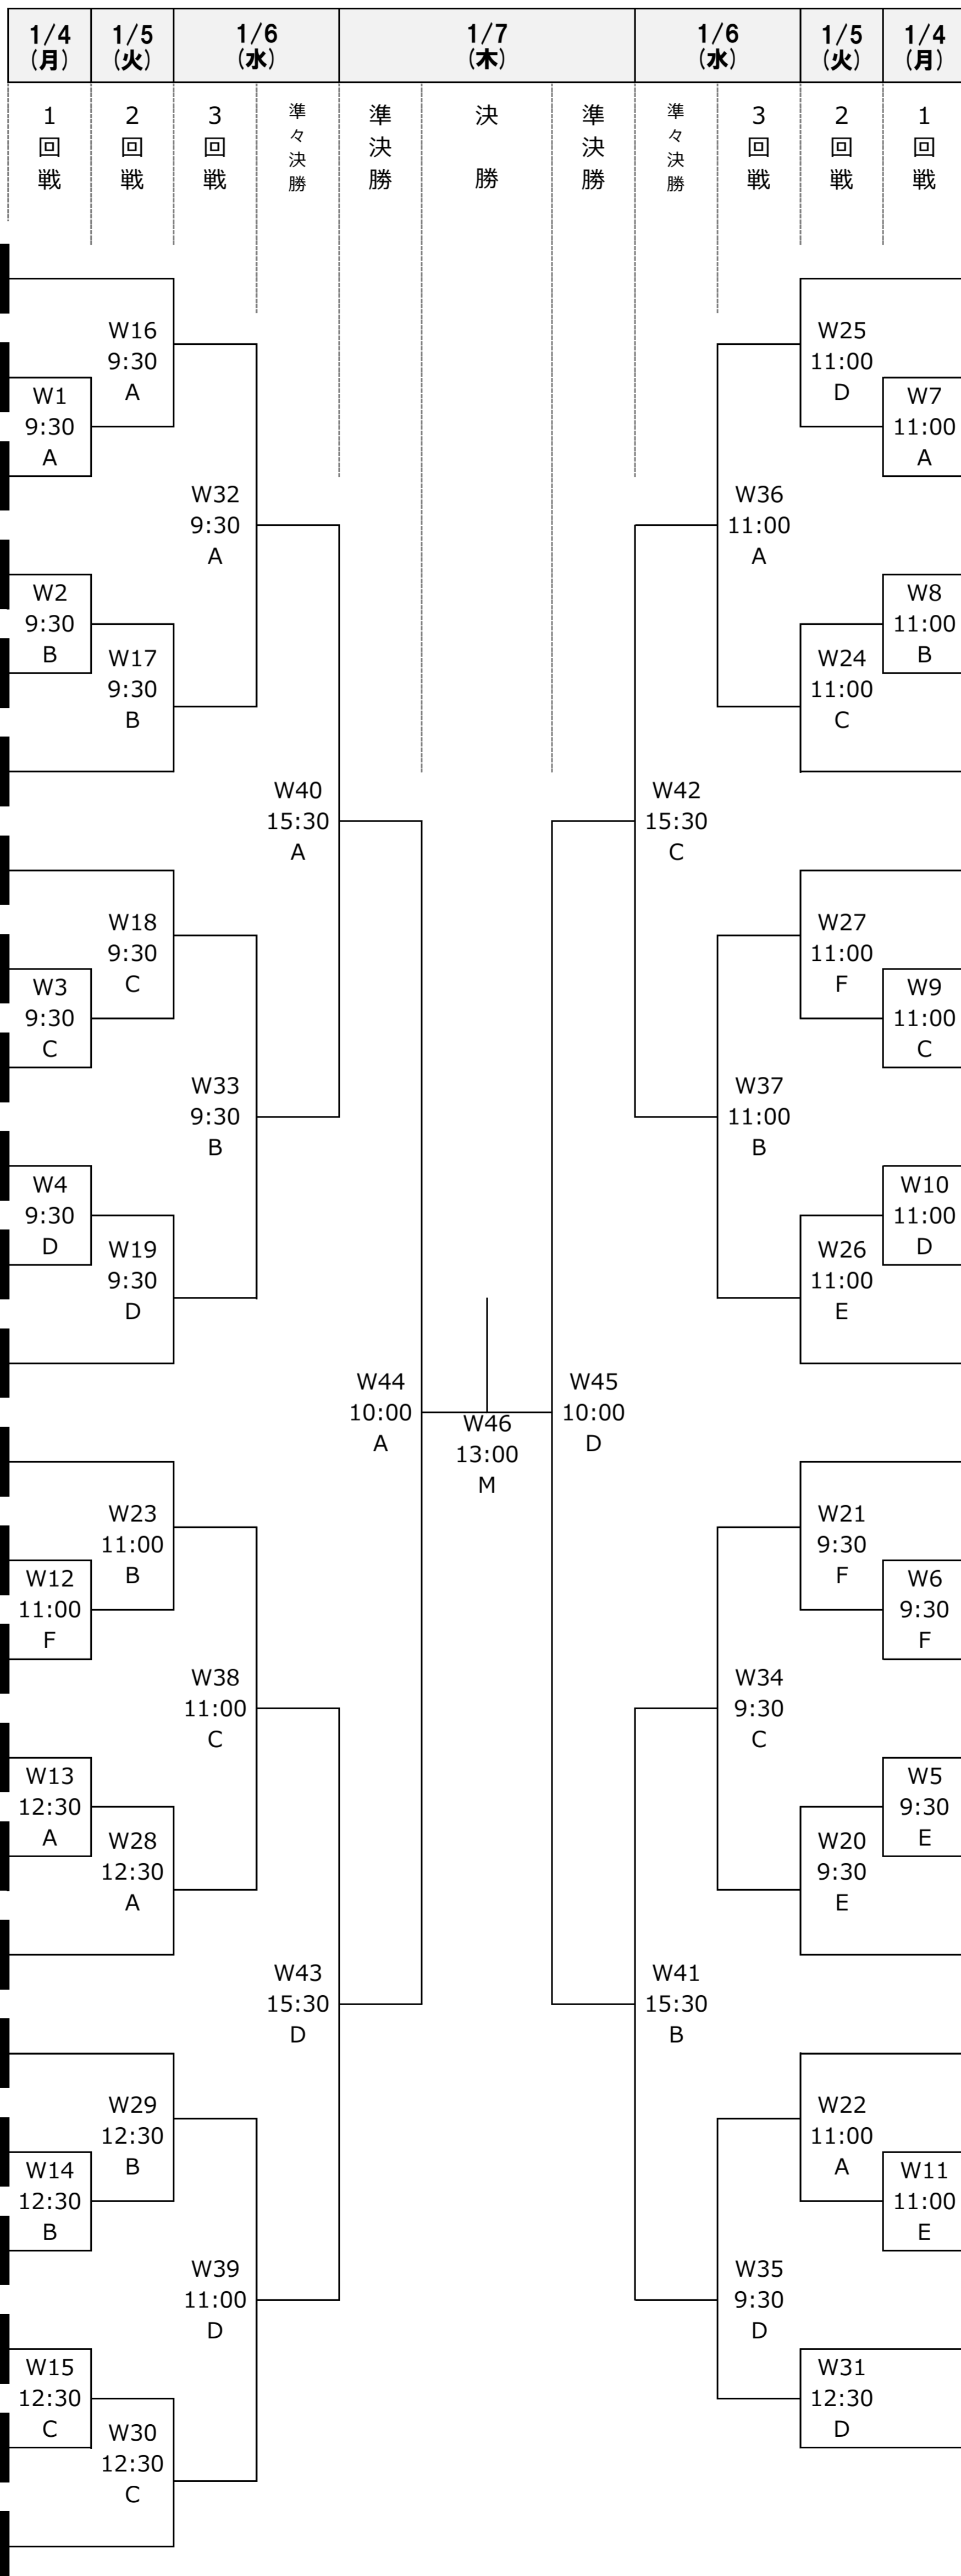

Jr.ウインターカップ[®]2020-21 2020年度第1回全国U15バスケットボール選手権大会

<女子> 組み合わせ

2021年1月4日(月)~7日(木)
 武蔵野の森総合スポーツプラザ
 A・B・C・D・E・F・Mコート

LINK FORCE	福島	1
LakeForce BASKETBALL CLUB	滋賀	2
奥田バスケットボールクラブ	富山	3
岡山市立竜操中学校	岡山	4
下妻市立下妻中学校	茨城	5
沖縄市立コザ中学校	沖縄	6
Nexus	福岡	7
松徳学院中学校	島根	8
京都精華学園中学校	京都	9
SHIKISHIMA	山梨	10
福井県(出場辞退)	福井	11
HOOP MONSTERS	山形	12
波田グリーンパンダーズ	長野	13
ガウチョーズバスケットボールアカデミー	埼玉	14
丸亀市立西中学校	香川	15
センターサークル	兵庫	16
PANTHERS Jr.	大分	17
岐阜スワープス	岐阜	18
東北ユナイテッドボーラーズ	岩手	19
Yokohama Fiesta	神奈川	20
J,sphere	愛知	21
学校法人川島学園れいめい中学校	鹿児島	22
北浜クラブ	鳥取	23
藍住町立藍住東中学校	徳島	24