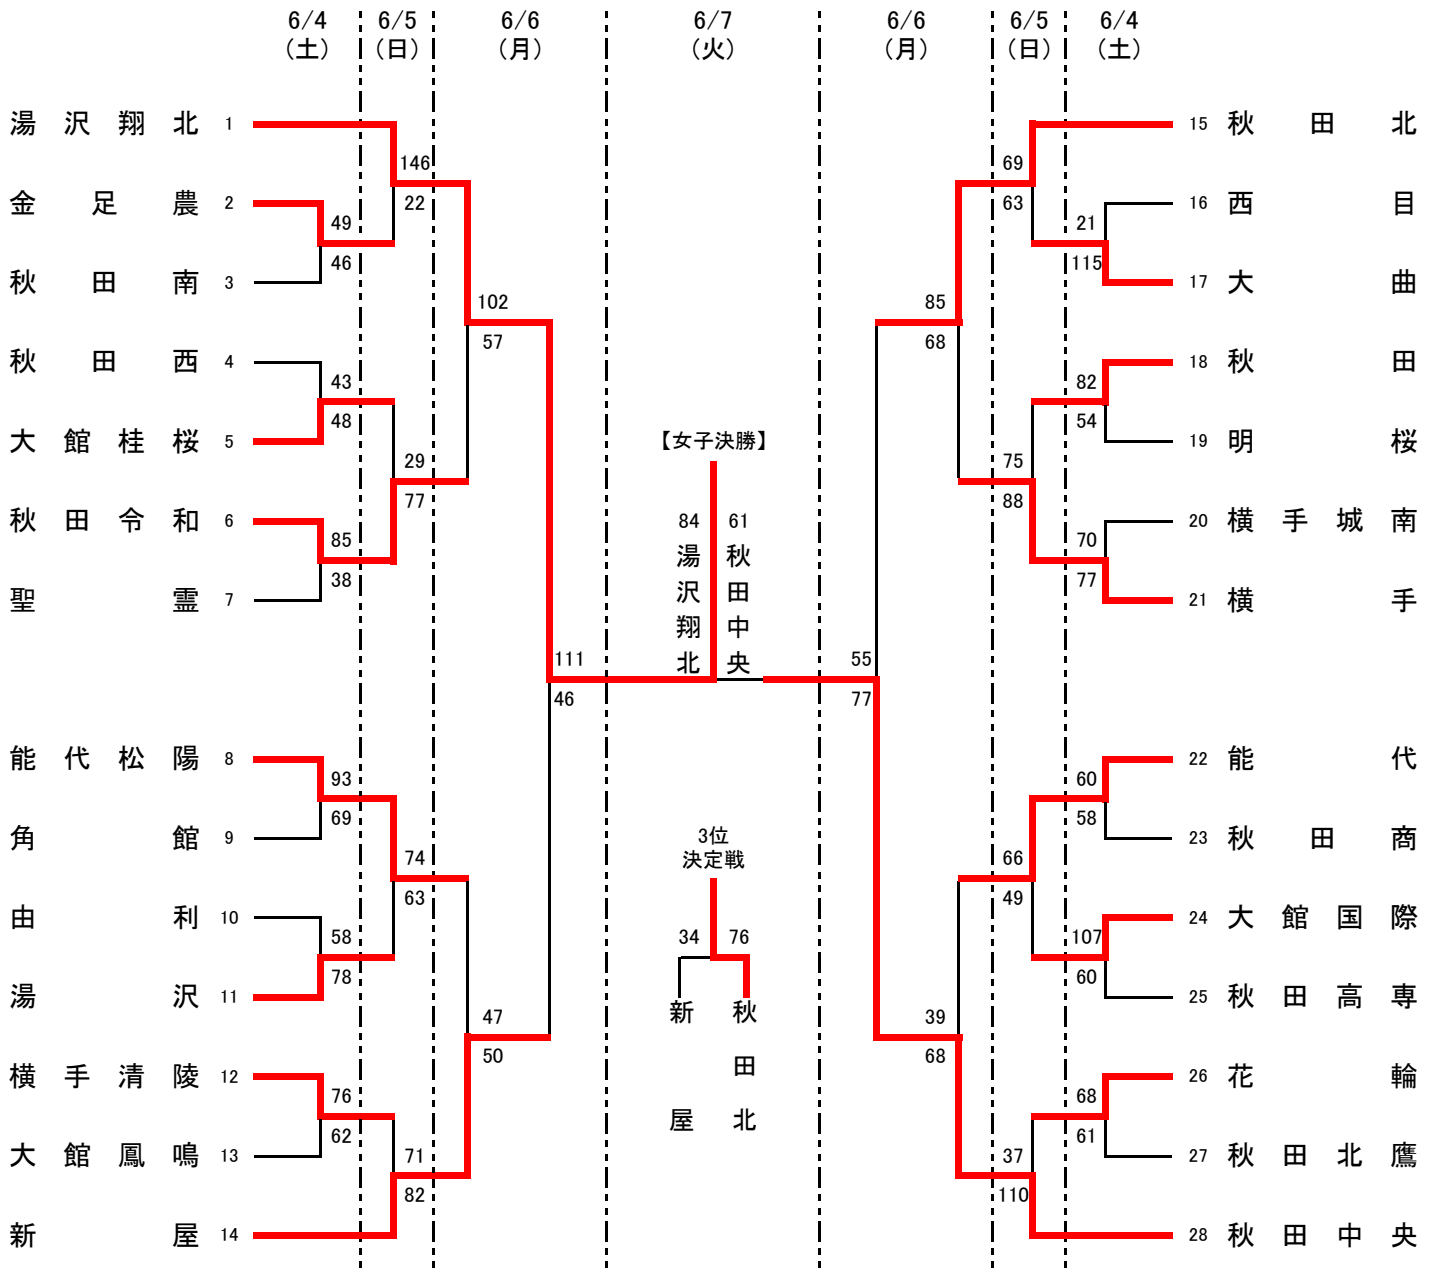

第68回秋田県高等学校総合体育大会 バスケットボール競技

【男子組合せ】

【女子組合せ】

◎会場 CNAアリーナ★あきた(A・B・C・Dコート) 三種町琴丘総合体育館(E・Fコート) 能代市二ツ井町総合体育館(G・Hコート)
 由利本荘市総合体育館(I・Jコート) 由利本荘市岩城総合体育館(Kコート)

◎試合時間	6/4(土)~6/5(日)	6/6(月)	6/7(火)
第1試合	9:30~	9:30~	9:00~
第2試合	11:30~	11:20~	11:00~
第3試合	13:30~	13:10~	13:00~
第4試合	15:30~	15:00~	15:00~
		16:50~	

- ◎資格
- ①男女優勝チームに、令和4年度全国高等学校総合体育大会への出場権が与えられる。
 - ②男女上位4チームに東北高等学校選手権大会の出場権が与えられる。
 - ③男女とも優勝校には、優勝杯・賞状を、準優勝および3位チームには賞状を授与する。