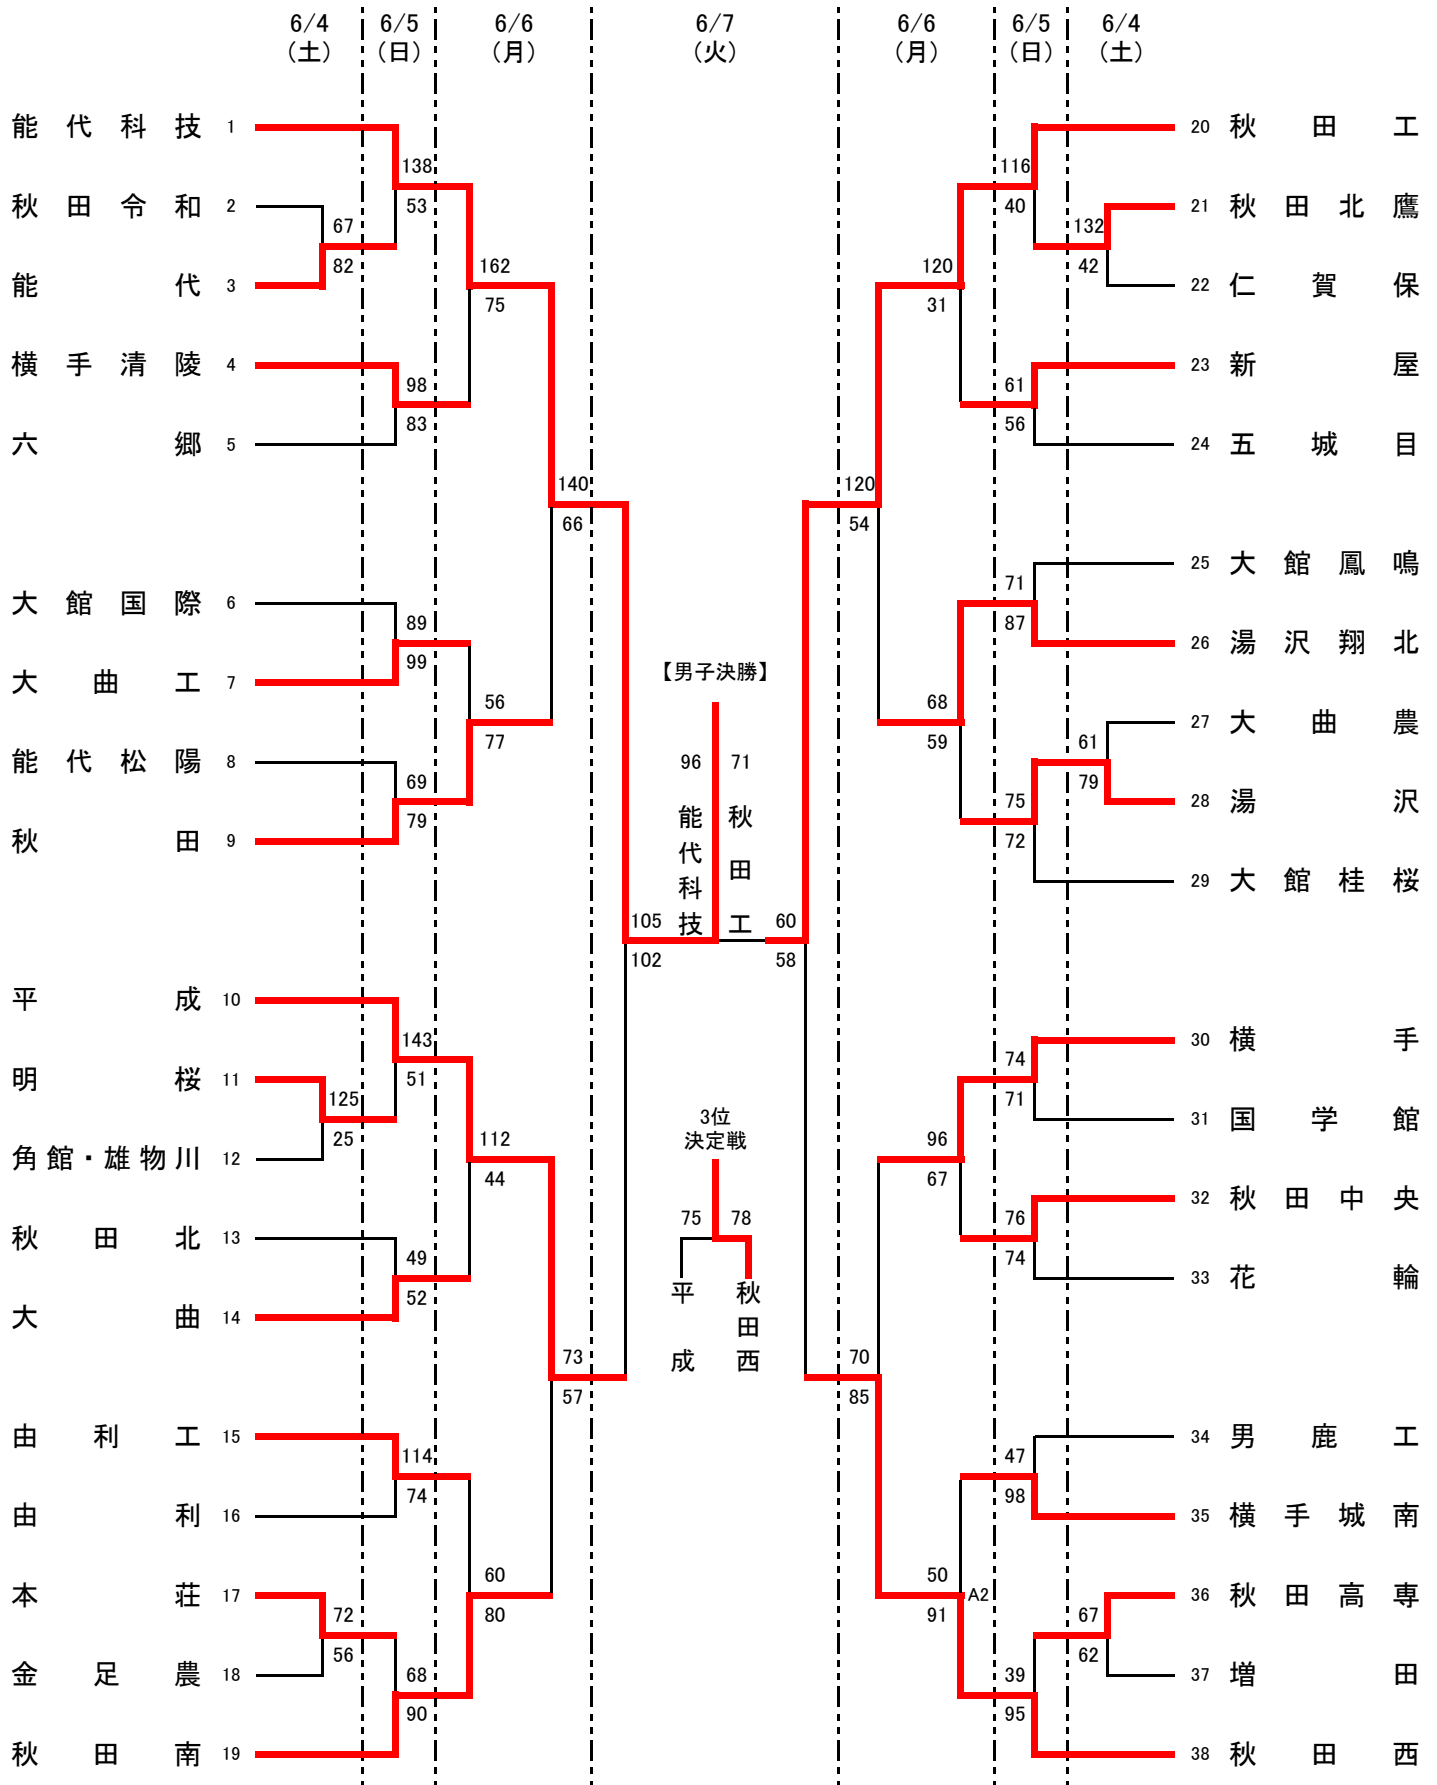

第68回秋田県高等学校総合体育大会 バスケットボール競技

【男子組合せ】

【女子組合せ】

◎会場 CNAアリーナ★あきた(A・B・C・Dコート) 三種町琴丘総合体育館(E・Fコート) 能代市二ツ井町総合体育館(G・Hコート)
 由利本荘市総合体育館(I・Jコート) 由利本荘市岩城総合体育館(Kコート)

◎試合時間	6/4(土)~6/5(日)	6/6(月)	6/7(火)
第1試合	9:30~	9:30~	9:00~
第2試合	11:30~	11:20~	11:00~
第3試合	13:30~	13:10~	13:00~
第4試合	15:30~	15:00~	15:00~
		16:50~	

- ◎資格
- ①男女優勝チームに、令和4年度全国高等学校総合体育大会への出場権が与えられる。
 - ②男女上位4チームに東北高等学校選手権大会の出場権が与えられる。
 - ③男女とも優勝校には、優勝杯・賞状を、準優勝および3位チームには賞状を授与する。