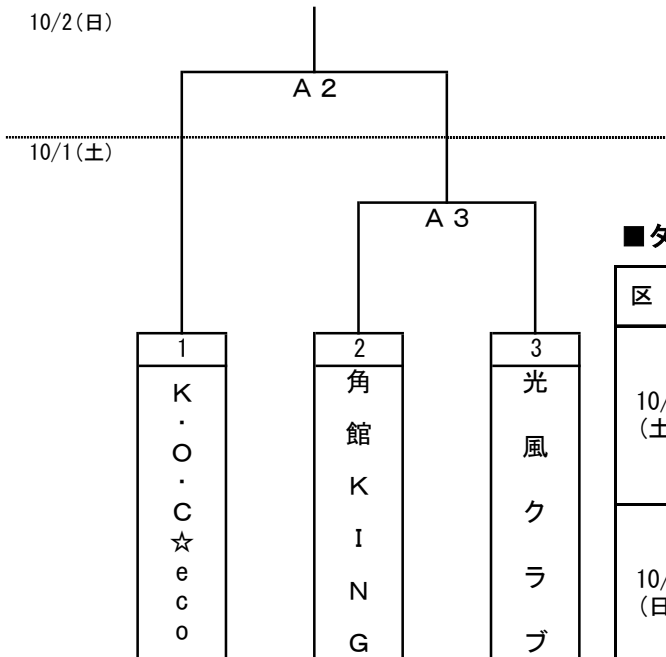

2022年度（第4回）秋田県社会人バスケットボール選手権大会

兼 第5回全日本社会人バスケットボール選手権大会東北ブロック予選秋田県予選会

期日：2022年10月1日(土)～2日(日)

会場：羽後町総合体育館

【男子】

10/2(日)

【女子】

10/2(日)