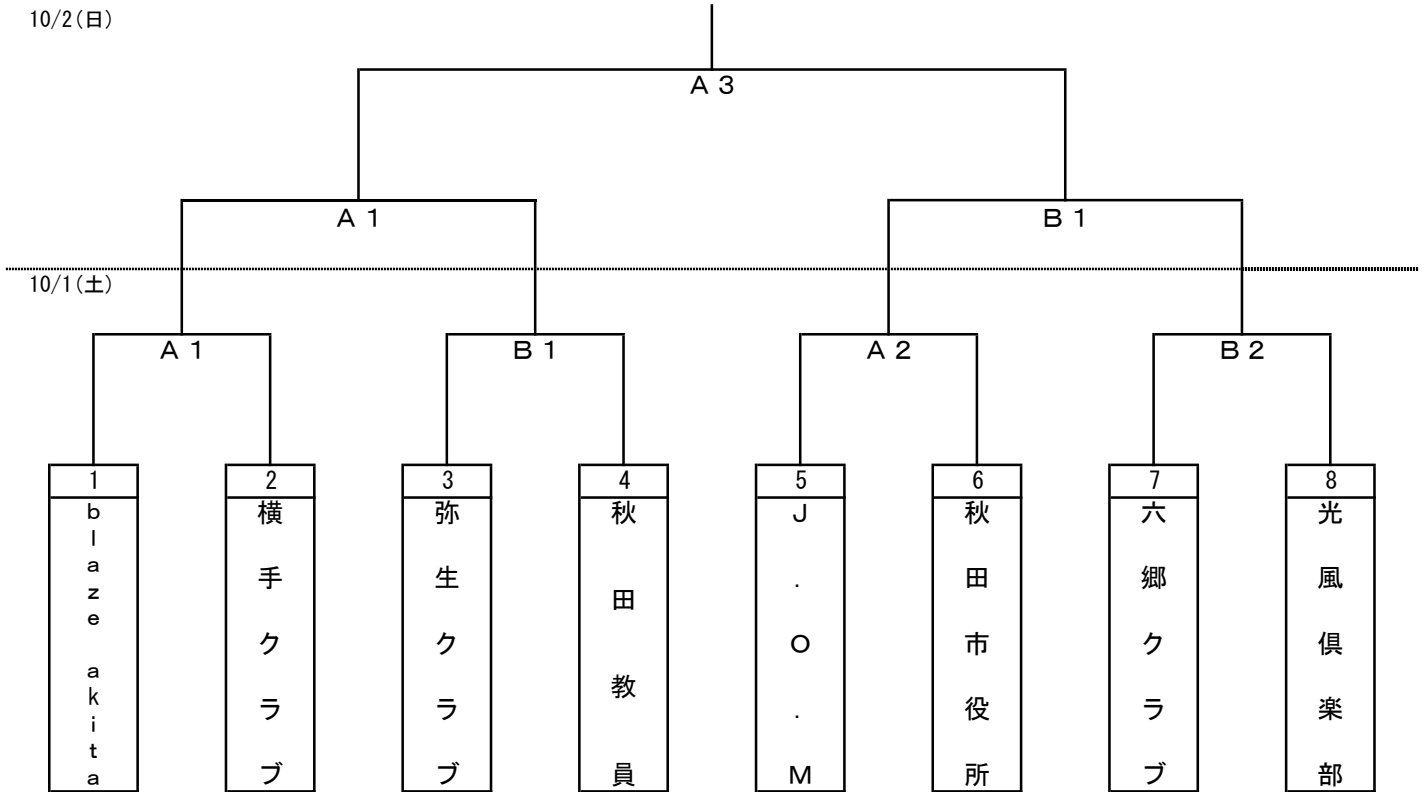

2022年度（第4回）秋田県社会人バスケットボール選手権大会

兼 第5回全日本社会人バスケットボール選手権大会東北ブロック予選秋田県予選会

期日：2022年10月1日(土)～2日(日)

会場：羽後町総合体育館

【男子】

10/2(日)

【女子】

10/2(日)

■タイムテーブル、オフィシャル割当

区分	試合時間	オフィシャル割当			
		A 1	J . O . M	B 1	六郷クラブ
10/1 (土)	10:00～	A 1	J . O . M	B 1	六郷クラブ
	12:00～	A 2	A 1 負けチーム	B 2	B 1 負けチーム
	14:00～	A 3	秋田市役所		
10/2 (日)	10:00～	A 1	主管協会	B 1	主管協会
	12:00～	A 2	主管協会		
	14:00～	A 3	主管協会		