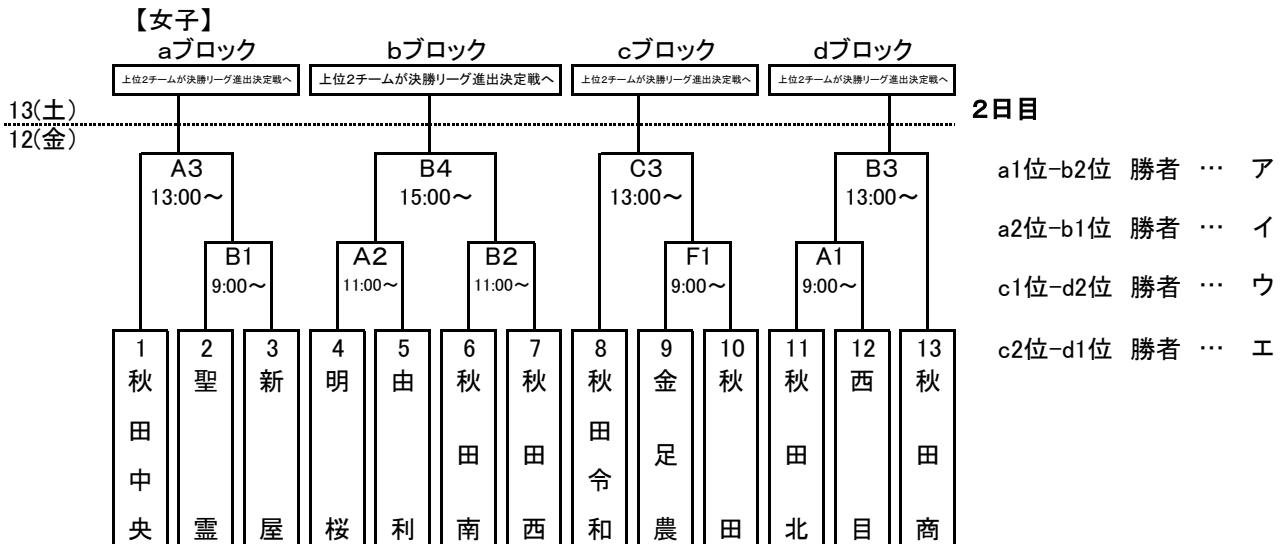

5 女子 組合せ

6 女子 試合方式・試合開始時間・対戦・テーブルオフィシャル

1日目【女子:予選トーナメント】 会場:由利本荘市総合体育館

★女子 ★男子

日	A コー ト				TO	B コー ト				TO
12日 (金)	第1試合	9:00~	☆	秋田北 - 西目	秋田商	第1試合	9:00~	☆	聖霊 - 新屋	秋田中央
	第2試合	11:00~	☆	明桜 - 由利	A1敗者	第2試合	11:00~	☆	秋田南 - 秋田西	B1敗者
	第3試合	13:00~	☆	秋田中央 - B1勝者	A2敗者	第3試合	13:00~	☆	A1勝者 - 秋田商	B2敗者
						第4試合	15:00~	☆	A2勝者 - B2勝者	A1勝者

【女子:予選トーナメント(男子:予選トーナメント)】 会場:ナイスアリーナ

日	C コー ト				TO	F コー ト				TO
12日 (金)						第1試合	9:00~	☆	金足農 - 秋田	☆ 秋田令和
	第2試合	11:00~	☆	秋田令和 - 明桜	D1敗者	第2試合	11:00~	☆	本荘 - 秋田	F1敗者
	第3試合	13:00~	☆	秋田令和 - F1勝者	C2勝者					

2日目【女子:決勝リーグ進出決定戦・決勝リーグ】 会場:由利本荘市総合体育館

日	A コー ト				TO	B コー ト				TO
13日 (土)	第1試合	9:00~	☆	a1位 - b2位	競技部	第1試合	9:00~	☆	c1位 - d2位	競技部
	第2試合	11:00~	☆	a2位 - b1位	A1敗者	第2試合	11:00~	☆	c2位 - d1位	B1敗者
	第3試合	14:30~	☆	ア - ウ	A2敗者	第3試合	14:30~	☆	イ - エ	B2敗者

3日目【女子:決勝リーグ(男子:決勝リーグ)】 会場:由利本荘市総合体育館

日	A コー ト				TO	B コー ト				TO
14日 (日)	第1試合	9:00~	☆	ア - イ	競技部	第1試合	9:00~	☆	ウ - エ	競技部
	第2試合	11:00~	★	Aブロック1位 - Bブロック1位	競技部	第2試合	11:00~	★	Cブロック1位 - Dブロック1位	競技部
	第3試合	13:00~	☆	ア - エ	競技部	第3試合	13:00~	☆	ウ - イ	競技部
	第4試合	15:00~	★	Aブロック1位 - Dブロック1位	競技部	第4試合	15:00~	★	Cブロック1位 - Bブロック1位	競技部

7 競技規則 現行版競技規則によるものとする。

8 順位決定法

決勝リーグにて3チームが同率となった場合、当該チーム間において

- ①得失点の大きなチームを上位とする。
- ②それでも同位のチームが生じた場合2チーム間の勝者を上位とする。

※ベンチは、チームナンバーの若い方をオフィシャルにむかって右側とする。

※⑩-2-⑩-10-⑩-2-⑩で行う。

9 その他

到着次第、メンバー表を本部に提出してください。

本大会で入場できるのはチームスタッフ及び選手、大会運営役員、各チーム名簿で管理された応援者のみとなります。一般観覧は不可とさせていただきます。