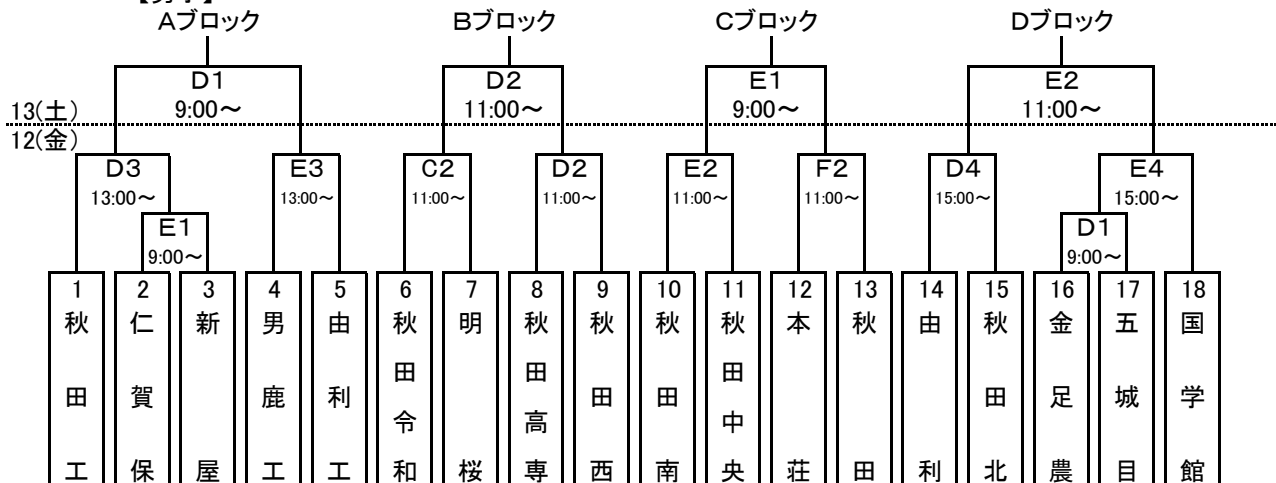

令和5年度 第66回秋田県高体連中央支部総合体育大会

バスケットボール競技

1 期 日 令和5年 5月12日(金) ~ 令和5年 5月14日(日)

2 会 場 由利本荘市総合体育館(A・Bコート)
由利本荘市防災公園ナイスアリーナ(C・D・E・Fコート)

3 男子 組合せ

〈予選トーナメント〉

【男子】

4 男子 試合方式・試合開始時間・対戦・テーブルオフィシャル