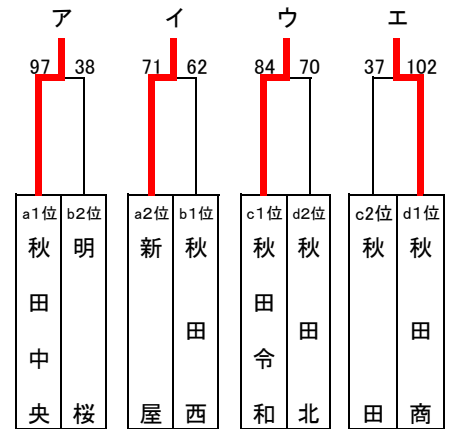

〈女子決勝リーグ進出決定戦〉 5/13(土)

〈男子決勝リーグ〉 5/13(土)・14(日)

男子決勝リーグ	A 秋田工	B 秋田西	C 秋田南	D 国学館	順位	
A1位		14日A2 11:00	13日D3 14:00	14日A4 15:00	1	
秋田工	○	○	○	102 - 34, 67 - 62, 98 - 36		
B1位	14日A2 11:00		14日B4 15:00	13日E3 14:00		3
秋田西	×	×	○	34 - 102, 58 - 64, 92 - 81		
C1位	13日D3 14:00	14日B4 15:00		14日B2 11:00	2	
秋田南	×	○	○	62 - 67, 64 - 58, 81 - 64		
D1位	14日A4 15:00	13日E3 14:00	14日B2 11:00		4	
国学館	×	×	×	36 - 98, 81 - 92, 64 - 81		

〈女子決勝リーグ〉 5/13(土)・14(日)

女子決勝リーグ	ア 秋田中央	イ 新屋	ウ 秋田令和	エ 秋田商	順位
ア		14日A1 9:00	13日A3 14:30	14日A3 13:00	1
秋田中央	○	○	○	78 - 31, 83 - 61, 107 - 47	
イ	14日A1 9:00		14日B3 13:00	13日B3 14:30	4
新屋	×	×	×	31 - 78, 49 - 75, 77 - 78	
ウ	13日A3 14:30	14日B3 13:00		14日B1 9:00	2
秋田令和	×	○	○	61 - 83, 75 - 49, 67 - 57	
エ	14日A3 13:00	13日B3 14:30	14日B1 9:00		3
秋田商	×	○	×	47 - 107, 78 - 77, 57 - 67