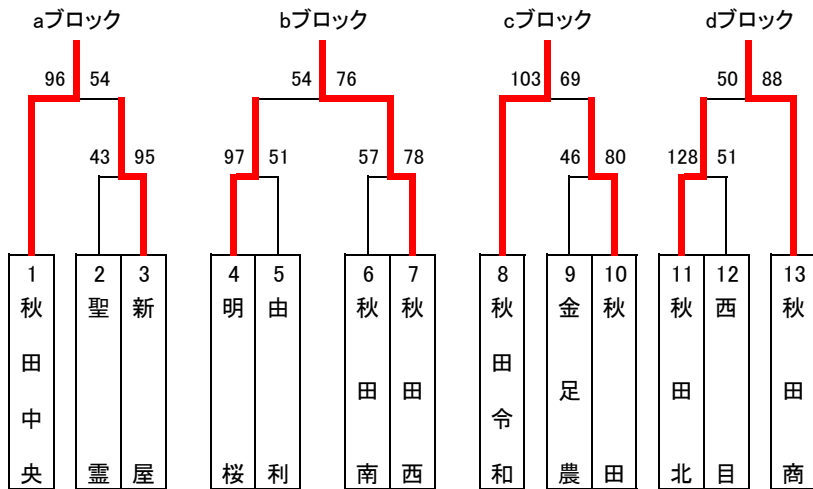

〈女子予選トーナメント〉 5/12(金)