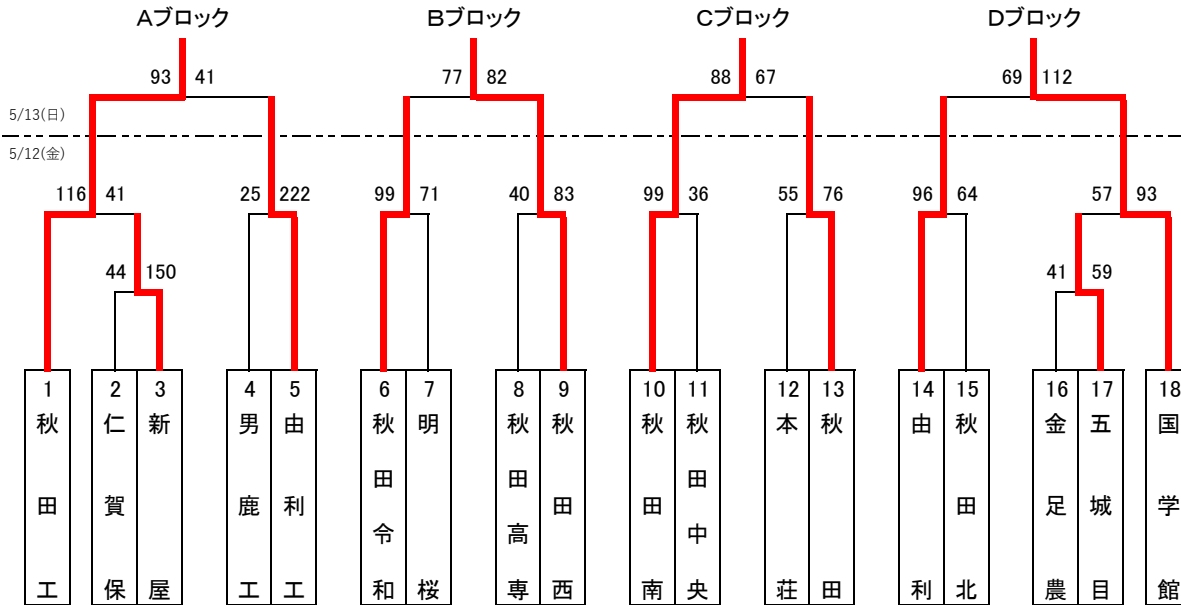

# 第66回秋田県高体連中央支部総合体育大会 バスケットボール競技

由利本荘市総合体育館 (A・Bコート)

由利本荘総合防災公園ナイスアリーナ (C・D・E・Fコート)

## 〈男子予選トーナメント〉