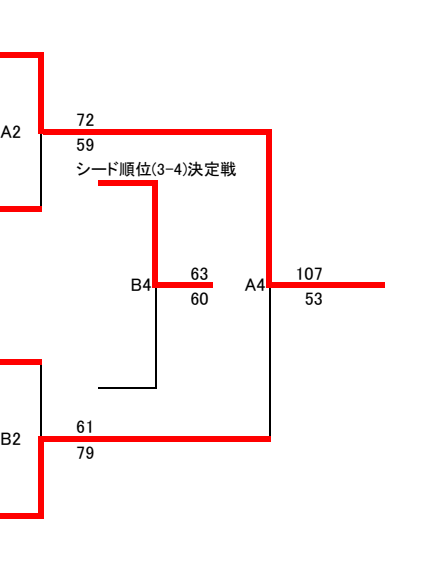

【女子予選リーグ・トーナメント】11月23日(土)

No.	aブロック	中央	由利	秋田	順位
1	秋田中央	○	○	111-55	1
2	由利	×	×	55-111	3
3	秋田	×	○	68-80	2

No.	cブロック	秋田商	秋田南	秋田北	順位
8	秋田商	○	×	114-37	2
9	秋田南	×	×	37-114	3
10	秋田北	○	○	57-43	1

No.	Bブロック	秋田	令和	新屋	明桜	順位
4	秋田	×	○	81-93	125-54	3
5	秋田令和	○	×	93-81	128-24	2
6	新屋	×	×	54-125	24-128	4
7	明桜	○	○	89-80	78-70	1

No.	Dブロック	由利	秋田北	中央	秋田南	順位
12	由利	×	×	55-71	50-87	4
13	秋田北	○	×	71-55	54-73	3
14	秋田中央	○	○	87-50	73-54	2
15	秋田南	○	○	86-36	101-49	1

No.	bブロック	スコア
4	明桜	71
5	聖霊学園	56
6	西目	39
7	新屋	114

No.	dブロック	秋田西	金足農	令和	順位
11	秋田西	○	○	20-0	1
12	金足農	×	×	0-20	3
13	秋田令和	×	○	50-69	2

【男子準々決勝】11月24日(日)

A 1位	秋田工	F3	91
C 2位	国学館		
D 2位	秋田中央	E3	56
B 1位	明桜		
C 1位	秋田西	H3	92
A 2位	秋田高専		
B 2位	秋田令和	G3	60
D 1位	秋田南		

【男子準決勝・決勝】11月25日(月)

【男子代表決定戦】11月25日(月)

準々決勝敗退チームで抽選

21	秋田中央	C2	49
22	秋田令和		
23	秋田高専	C4	48
24	国学館		

【女子決勝リーグ進出決定戦】11/24(日)

A1	a1位 秋田中央	105	ア	ウ 72	秋田北	c1位	B1
	b2位 新屋	44		45	秋田令和	d2位	
A2	a2位 秋田	58	イ	エ 65	秋田商	c2位	B2
	b1位 明桜	45		57	秋田西	d1位	

【女子決勝リーグ】 11/24(日)～25(月)	ア 秋田中央	イ 秋田	ウ 秋田北	エ 秋田商	順位
ア 秋田中央	○	×	○	80-67	2
イ 秋田	×	○	×	67-80	4
ウ 秋田北	○	○	○	60-74	1
エ 秋田商	×	○	×	62-66	3