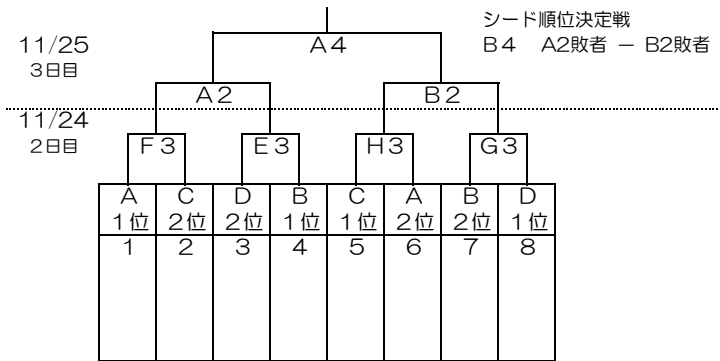

令和6年度秋田県高体連中央支部バスケットボール新人大会

- 期 日 令和6年11月23日 (土) ~ 令和6年11月25日 (月)
- 会 場 CNAアリーナ★あきた (A・B・C・Dコート)
由利本荘総合防災公園ナイスアリーナ (E・F・G・Hコート)
- 試合方式 男子： 予選〔リーグ戦方式〕 ・ 決勝〔トーナメント方式〕 ・ 代表決定戦
女子： 予選〔リーグ方式またはトーナメント方式〕 ・ 決勝リーグ進出決定戦 ・ 決勝〔リーグ戦方式〕
- 組合せ

【男子予選ブロック】 ※各ブロック上位2チームが決勝トーナメントに進出

Aブロック			Bブロック				Cブロック				Dブロック			
1 秋 田 工	2 秋 田 高 専	3 由 利 工 ・ 五 城 目	4 秋 田	5 秋 田 令 和	6 新 屋	7 明 桜	8 秋 田 西	9 本 荘	10 金 足 農	11 国 学 館	12 由 利	13 秋 田 北	14 秋 田 中 央	15 秋 田 南

【男子決勝トーナメント】

【男子代表決定戦】 11/25 (月) (3日目)

決勝トーナメント1回戦で敗退したチームによる全県新人大会出場決定戦
組合せは抽選で決める

※ 組合せ抽選会（全県新人大会出場決定戦）
日 時： 11/24 (日) 第3試合終了後
場 所： 大会本部
その他： 当該チームの主将が抽選を行う

【女子予選ブロック】

※各ブロック上位2チームが決勝リーグ進出決定戦に進出

aブロック リーグ			bブロック トーナメント				cブロック リーグ			dブロック リーグ		
1 秋 田 中 央	2 由 利	3 秋 田	4 明 桜	5 聖 霊 学 園	6 西 目	7 新 屋	8 秋 田 商	9 秋 田 南	10 秋 田 北	11 秋 田 西	12 金 足 農	13 秋 田 令 和