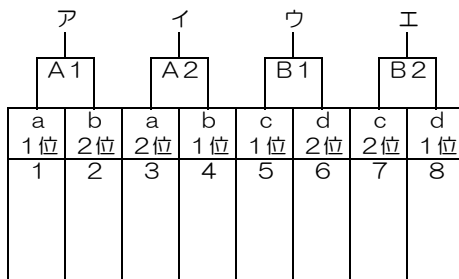

【男子代表決定戦】 11/25 (月) (3日目)

決勝トーナメント1回戦で敗退したチームによる全県新人大会出場決定戦
組合せは抽選で決める

※ 組合せ抽選会（全県新人大会出場決定戦）
日 時： 11/24 (日) 第3試合終了後
場 所： 大会本部
その他： 当該チームの主将が抽選を行う

【女子予選ブロック】

※各ブロック上位2チームが決勝リーグ進出決定戦に進出

aブロック リーグ			bブロック トーナメント				cブロック リーグ			dブロック リーグ		
1 秋 田 中 央	2 由 利	3 秋 田	4 明 桜	5 聖 霊 学 園	6 西 目	7 新 屋	8 秋 田 商	9 秋 田 南	10 秋 田 北	11 秋 田 西	12 金 足 農	13 秋 田 令 和

予選 a・c・dブロック … 3チームによるリーグ戦

予選 bブロック … 4チームによるトーナメント戦
※決勝戦の勝者チームを1位、敗者チームを2位とする。
※1回戦の敗者チームで順位 (3-4位) 決定戦を行う。

【女子決勝リーグ進出決定戦】

11/24 (日) (2日目)

【女子代表決定戦】

11/25 (月) (3日目)

決勝リーグ進出決定戦で敗退チームによる全県新人大会出場決定戦
組合せは抽選で決める