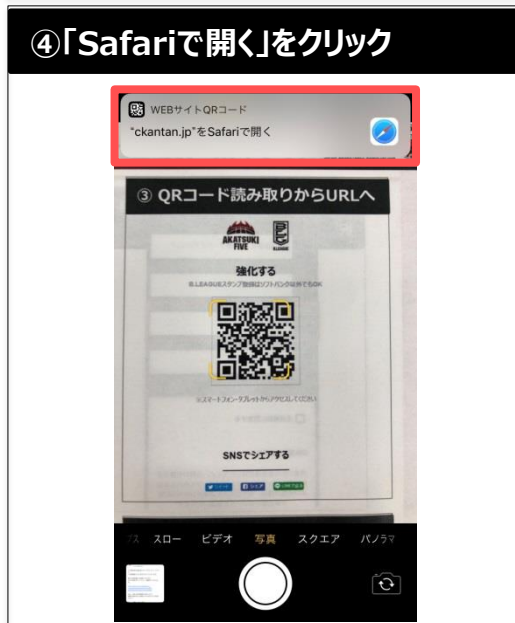

③本資料はiphoneでの登録画面となっておりますのでご了承ください。 ④パソコンからはご登録いただけません。スマートフォン・タブレットからアクセスしてください。

⑦ 必要項目を入力

B.LEAGUE スタンプ

新規登録

新規でアクセスの場合は**会員規約**にご同意の上、下記のご入力をお願いします。

この端末で受信できるメールアドレス

パスワード (半角 英字・数字を含む8文字以上)

男性 女性

⑧ 「お住まいの地域」で所属先を選択

携帯電話番号 (半角数字・ハイフンなし)

年代

※重要※ ← お住まいの地域 (ご自身の都道府県を選択)

ご利用の携帯電話会社

会員規約に同意する

会員規約を表示する

同意いただき会員登録いただくと、会員のお客さまにソフトバンクからソフトバンク・ワイモバイルおよび他社の商品、サービスまたはキャンペーンに関するご案内のメールを配信いたします