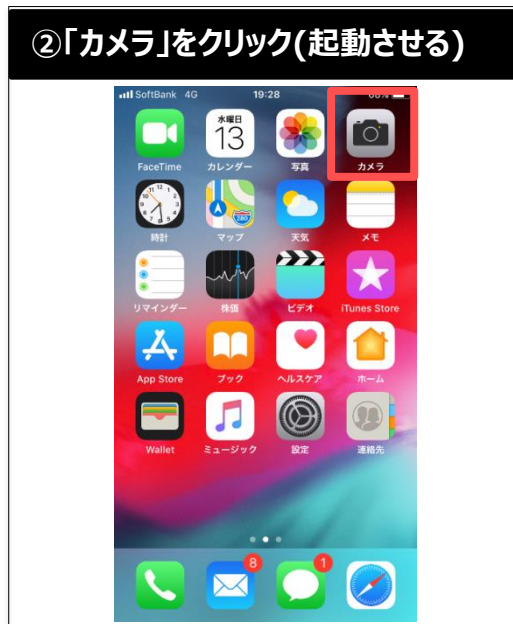

③本資料はiphoneでの登録画面となっておりますのでご了承ください。 ④パソコンからはご登録いただけません。スマートフォン・タブレットからアクセスしてください。

⑦ 必要項目を入力

B.LEAGUE スタンプ

新規登録

新規でアクセスの場合は**会員規約**にご同意の上、下記のご入力をお願いします。

この端末で受信できるメールアドレス

パスワード (半角 英字・数字を含む8文字以上)

男性 女性