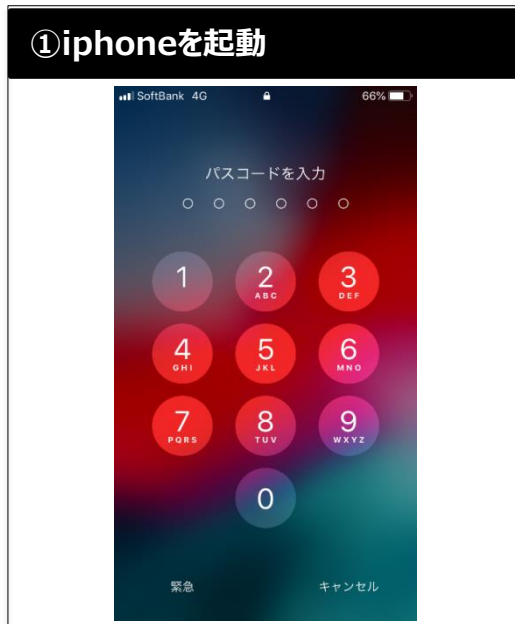

③本資料はiphoneでの登録画面となっておりますのでご了承ください。 ④パソコンからはご登録いただけません。スマートフォン・タブレットからアクセスしてください。

⑦ 必要項目を入力

B.LEAGUE スタンプ

新規登録

新規でアクセスの場合は**会員規約**にご同意の上、下記のご入力をお願いします。

この端末で受信できるメールアドレス

パスワード (半角 英字・数字を含む8文字以上)

男性 女性