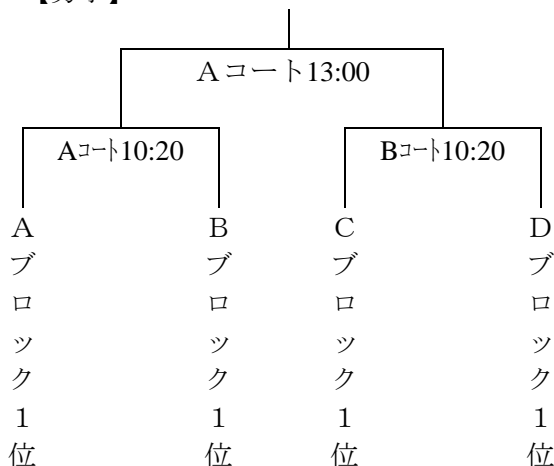

平成23年度 第41回東北中学校バスケットボール大会組み合わせ

【男子】

	a	b	c
A	平鹿中学校 (秋田1位)	若松第三中学校 (福島2位)	十和田中学校 (青森2位)
B	金井中学校 (山形1位)	北陵中学校 (岩手2位)	仙台郡山中学校 (宮城1位)
C	信陵中学校 (福島1位)	東北学院中学校 (宮城2位)	一関中学校 (岩手1位)
D	津軽中学校 (青森1位)	山形第六中学校 (山形2位)	秋田西中学校 (秋田2位)

【女子】

	a	b	c
A	白河中央中学校 (福島1位)	桜丘中学校 (宮城2位)	盛岡白百合学園中学校 (岩手2位)
B	余目中学校 (山形1位)	泉中学校 (秋田2位)	大深内中学校 (青森1位)
C	八乙女中学校 (宮城1位)	米沢第七中学校 (山形2位)	石鳥谷中学校 (岩手1位)
D	城南中学校 (秋田1位)	桜の聖母学院中学校 (福島2位)	弘大附属中学校 (青森2位)

〔予選リーグ〕 8月9日(火)

		男子：琴丘総合体育館		女子：二ツ井町総合体育館	
	時間	Aコート (A・Cブロック)	Bコート (B・Dブロック)	Cコート (A・Cブロック)	Dコート (B・Dブロック)
1	9:00	平鹿 - 若松第三 (秋田1) (福島2)	金井 - 北陵 (山形1) (岩手2)	白河中央 - 桜丘 (福島1) (宮城2)	余目 - 泉 (山形1) (秋田2)
2	10:20	信陵 - 東北学院 (福島1) (宮城2)	津軽 - 山形第六 (青森1) (山形2)	八乙女 - 米沢第七 (宮城1) (山形2)	城南 - 桜の聖母 (秋田1) (福島2)
3	11:40	若松第三 - 十和田 (福島2) (青森2)	北陵 - 仙台郡山 (岩手2) (宮城1)	桜丘 - 盛岡白百合 (宮城2) (岩手2)	泉 - 大深内 (秋田2) (青森1)
4	13:00	東北学院 - 一関 (宮城2) (岩手1)	山形第六 - 秋田西 (山形2) (秋田2)	米沢第七 - 石鳥谷 (山形2) (岩手1)	桜の聖母 - 弘大附属 (福島2) (青森2)
5	14:20	十和田 - 平鹿 (青森2) (秋田1)	仙台郡山 - 金井 (宮城1) (山形1)	盛岡白百合 - 白河中央 (岩手2) (福島1)	大深内 - 余目 (青森1) (岩手1)
6	15:40	一関 - 信陵 (岩手1) (福島1)	秋田西 - 津軽 (秋田2) (青森1)	石鳥谷 - 八乙女 (岩手1) (宮城1)	弘大附属 - 城南 (青森2) (秋田1)

〔決勝トーナメント〕 8月10日(水) 琴丘総合体育館

【男子】